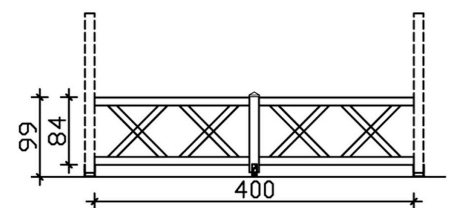

BRÜSTUNG ANDREASKREUZ

Brüstung Andreaskreuz

BRÜSTUNG ANDREASKREUZ
400 x 84 cm

Gestaltungsbeispiel

- Farbton Eiche Hell
- inklusive Befestigungsmaterial

Zubehör

BRÜSTUNG ANDREASKREUZ 400 X 84 CM, FICHTE, EICHE HELL

Datenblatt / Baubeschreibung

Material	KVH, Fichte
Farbe	Eiche hell
Farbbehandlung	Lasiert
Größe	400 x 84 cm
Breite	400 cm
Tiefe	10 cm
Höhe	84 cm
Pfostenstärke	12 x 12 cm
Pfostenlänge	108 cm
Pfostenanzahl	1
Anzahl Packstücke	1
Verpackungsmaß	Breite: 200 cm, Höhe: 25 cm, Tiefe: 120 cm, 79 kg
Verpackungsgewicht gesamt	79 kg
Garantie	5 Jahre gemäß unseren Garantiebedingungen
Lieferhinweis	Für die Anlieferung muss die Zufahrt für 40 t-LKW möglich sein! Die Anlieferung erfolgt frei Bordsteinkante (Festland Deutschland).
Artikelnummer	210060-01