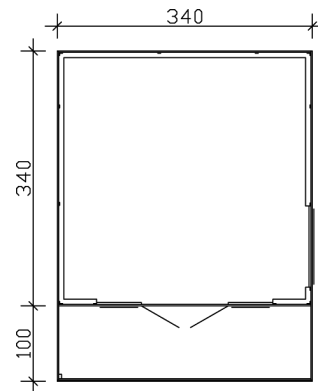

Gartenhaus

GARTENHAUS TOKIO 2, 340 X 340 CM, EINSCHALIG, NATUR

Datenblatt / Baubeschreibung

Material	Nordische Fichte
Farbe	Natur
Farbbehandlung	Unbehandelt
Größe	340 x 340 cm
Aufstellbreite (Sockelmaß)	340 cm
Aufstelltiefe (Sockelmaß)	340 cm
Außenbreite inkl. Dachüberstand	340 cm
Außentiefe inkl. Dachüberstand	440 cm
Firsthöhe	270 cm
Seitenwandhöhe	248 cm
Wandart	Blockbohlen
Wandstärke	19 mm
Eckverbindung	Trend, stumpf gestoßen
Windverband	Eckpfosten mit Verschraubung
Anzahl Räume	1
Dachform	Flachdach

EAN-Nummer

4018211604302

GARTENHAUS TOKIO 2, 19MM
340 x 340 cm

Grundriss

Schnitt

GARTENHAUS TOKIO 2, 19MM
340 x 340 cm
Schnitte und Ansichten Maßstab 1:100

Ansicht Vorne

Ansicht Links

GARTENHAUS TOKIO 2, 19MM
340 x 340 cm
Schnitte und Ansichten Maßstab 1:100

Ansicht Rechts

Ansicht Hinten

GARTENHAUS TOKIO 2, 19MM
340 x 340 cm
Schnitte und Ansichten Maßstab 1:100