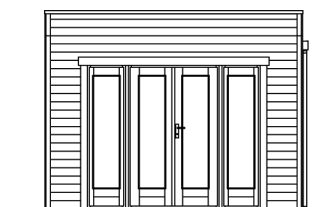

Dachaufbau	19 mm Profilschalung mit Nut und Feder
Material Dacheindeckung	KSK-M Dachbahn
Farbe Dach	Silbergrau
Dachstärke	19 mm
Dachfläche	14.78 m²
Dachblende	Holz-Blende mit Aluminium-Abschlusskante
Dachneigung	nach hinten
Gefälle	2 °
Dachüberstand vorne	100 cm
Dachüberstand hinten	5 cm
Dachüberstand links	0 cm
Dachüberstand rechts	0 cm
Fußboden	Holzdielen, unbehandelt
Fußbodenstärke	19 mm
Grundlager	Kantholz, imprägniert
Maße Grundlager	60 x 60 mm
Grundfläche	11.56 m²
Umbauter Raum	31.21 m³
Schneelast (sk)	1.5 kN/m²
Windstaudruck q	0.65 kN/m²
Türen	1x Doppeltür, vollverglast, 112,2 x 181,5 cm, Profilzylinderschloss mit 3 Schlüsseln
Verglasung Tür 1	Isolierverglasung
Fenster	1x Einzelfenster 95 x 181,5 cm, Dreh-Kipp-Funktion, Isolierverglasung 2x Fensterelement 34 x 149 cm, feststehend, Isolierverglasung
Anzahl Packstücke	1
Verpackungsmaß	Breite: 440 cm, Höhe: 75 cm, Tiefe: 120 cm, 1207 kg
Verpackungsgewicht gesamt	1207 kg
nicht im Lieferumfang enthalten	Beton, Verankerung Grundlager mit Untergrund (Fundament)
Garantie	5 Jahre gemäß unseren Garantiebedingungen
Lieferhinweis	Für die Anlieferung muss die Zufahrt für 40 t-LKW möglich sein! Die Anlieferung erfolgt frei Bordsteinkante (Festland Deutschland).
Artikelnummer	604302

EAN-Nummer

4018211604302

GARTENHAUS TOKIO 2, 19MM
340 x 340 cm

Grundriss

Schnitt

GARTENHAUS TOKIO 2, 19MM
340 x 340 cm
Schnitte und Ansichten Maßstab 1:100

Ansicht Vorne

Ansicht Links

GARTENHAUS TOKIO 2, 19MM
340 x 340 cm
Schnitte und Ansichten Maßstab 1:100

Ansicht Rechts

Ansicht Hinten

GARTENHAUS TOKIO 2, 19MM
340 x 340 cm
Schnitte und Ansichten Maßstab 1:100