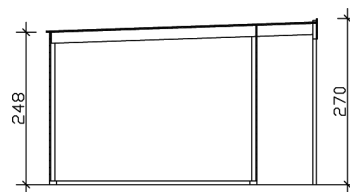

Gartenhaus

GARTENHAUS TOKIO 2, 340 X 340 CM, EINSCHALIG, NATUR

Datenblatt / Baubeschreibung

Material	Nordische Fichte
Farbe	Natur
Farbbehandlung	Unbehandelt
Größe	340 x 340 cm
Aufstellbreite (Sockelmaß)	340 cm
Aufstelltiefe (Sockelmaß)	340 cm
Außenbreite inkl. Dachüberstand	340 cm
Außentiefe inkl. Dachüberstand	440 cm
Firsthöhe	270 cm
Seitenwandhöhe	248 cm
Wandart	Blockbohlen
Wandstärke	19 mm
Eckverbindung	Trend, stumpf gestoßen
Windverband	Eckpfosten mit Verschraubung
Anzahl Räume	1
Dachform	Flachdach

EAN-Nummer

4018211604302

GARTENHAUS TOKIO 2, 19MM
340 x 340 cm

Grundriss

Schnitt

GARTENHAUS TOKIO 2, 19MM
340 x 340 cm
Schnitte und Ansichten Maßstab 1:100

Ansicht Vorne

Ansicht Links

GARTENHAUS TOKIO 2, 19MM
340 x 340 cm
Schnitte und Ansichten Maßstab 1:100

Ansicht Rechts

Ansicht Hinten

GARTENHAUS TOKIO 2, 19MM
340 x 340 cm
Schnitte und Ansichten Maßstab 1:100