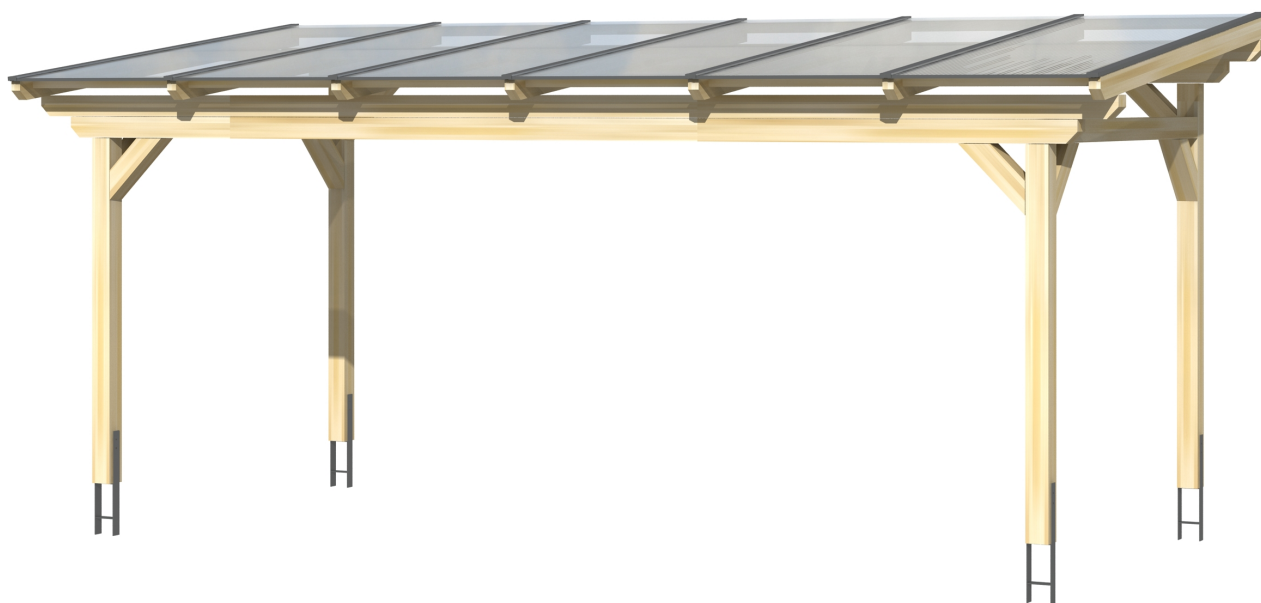

▶ Massive Konstruktion aus hochwertigem Leimholz (BSH-Fichte)

648 X 350 cm

Sanremo

- ▶ Freistehend
- ▶ Dacheindeckung Polycarbonat-Doppelstegplatte in klar
- ▶ Pfosten 12 x 12 cm
- ▶ Inklusive H-Pfostenanker

► Datenblatt / Baubeschreibung		Sanremo 648 x 350cm
Material	Leimholz, Fichte	
Farbbehandlung	Lasiert in Schiefergrau	
Pfostenstärke	12 x 12 cm	
Breite	648 cm	
Tiefe	350 cm	
Grundfläche	22,68 m ²	
Umbauter Raum	58,63 m ³	
Schneelast	1 kN/m ²	
Dachfläche	22,68 m ²	
Dachneigung	7 °	
Material Dacheindeckung	Polycarbonat-Doppelstegplatten 16 mm - klar	
Dachstärke	16 mm	
Montageart	Freistehend	
Gesamthöhe hinten	280 cm	
Gesamthöhe vorne	237 cm	
Durchgangshöhe vorne	201 cm	
Pfostenabstand Breite	524-552 cm	
Pfostenabstand Tiefe	293 cm	

Oberfläche Holz	34,04 m ²
Im Lieferumfang enthalten	H-Pfostenanker zum Einbetonieren, Montagematerial, Aufbauanleitung
Verpackung	Paket 1: B 120 cm x L 650 cm x H 55 cm Gewicht 540,000 kg
Artikelnummer	201938-13-20
EAN-Nummer	4018211028825
Lieferhinweis	Für die Anlieferung muss die Zufahrt für 40 t-LKW möglich sein! Die Anlieferung erfolgt frei Bordsteinkante (Festland Deutschland).
Garantie	5 Jahre gemäß unseren Garantiebedingungen

Sanremo 648 X 350cm

Ansicht vorne

Ansicht Seite

Grundriss

Sanremo 648 X 350cm
 Schnitte und Ansichten Maßstab 1:100