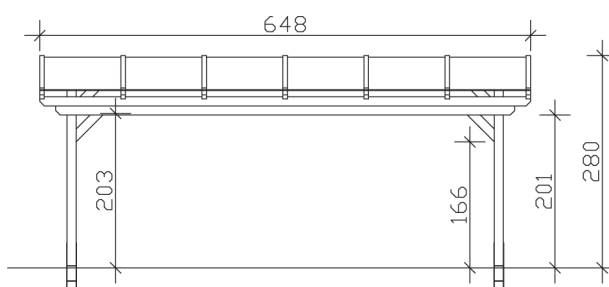

▶ Massive Konstruktion aus hochwertigem Leimholz (BSH-Fichte)

648 X 350 cm

Sanremo

- ▶ Freistehend
- ▶ Dacheindeckung Polycarbonat-Doppelstegplatte in klar
- ▶ Pfosten 12 x 12 cm
- ▶ Inklusive H-Pfostenanker

► Datenblatt / Baubeschreibung		Sanremo 648 x 350cm
Material	Leimholz, Fichte	
Farbbehandlung	Lasiert in Schiefergrau	
Pfostenstärke	12 x 12 cm	
Breite	648 cm	
Tiefe	350 cm	
Grundfläche	22,68 m ²	
Umbauter Raum	58,63 m ³	
Schneelast	1 kN/m ²	
Dachfläche	22,68 m ²	
Dachneigung	7 °	
Material Dacheindeckung	Polycarbonat-Doppelstegplatten 16 mm - klar	
Dachstärke	16 mm	
Montageart	Freistehend	
Gesamthöhe hinten	280 cm	
Gesamthöhe vorne	237 cm	
Durchgangshöhe vorne	201 cm	
Pfostenabstand Breite	524-552 cm	
Pfostenabstand Tiefe	293 cm	

Oberfläche Holz	34,04 m ²
Im Lieferumfang enthalten	H-Pfostenanker zum Einbetonieren, Montagematerial, Aufbauanleitung
Verpackung	Paket 1: B 120 cm x L 650 cm x H 55 cm Gewicht 540,000 kg
Artikelnummer	201938-13-20
EAN-Nummer	4018211028825
Lieferhinweis	Für die Anlieferung muss die Zufahrt für 40 t-LKW möglich sein! Die Anlieferung erfolgt frei Bordsteinkante (Festland Deutschland).
Garantie	5 Jahre gemäß unseren Garantiebedingungen

Sanremo 648 X 350cm

Ansicht vorne

Ansicht Seite

Grundriss

Sanremo 648 X 350cm
 Schnitte und Ansichten Maßstab 1:100