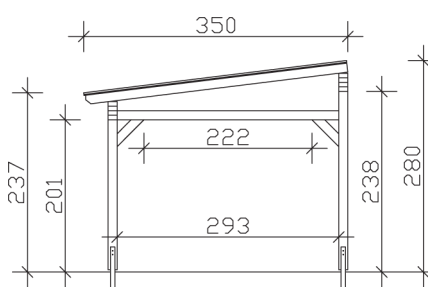

▶ Massive Konstruktion aus hochwertigem Leimholz (BSH-Fichte)

648 X 350 cm

Sanremo

- ▶ Freistehend
- ▶ Dacheindeckung Polycarbonat-Doppelstegplatte in klar
- ▶ Pfosten 12 x 12 cm
- ▶ Inklusive H-Pfostenanker

► Datenblatt / Baubeschreibung		Sanremo 648 x 350cm
Material	Leimholz, Fichte	
Farbbehandlung	Lasiert in Schiefergrau	
Pfostenstärke	12 x 12 cm	
Breite	648 cm	
Tiefe	350 cm	
Grundfläche	22,68 m ²	
Umbauter Raum	58,63 m ³	
Schneelast	1 kN/m ²	
Dachfläche	22,68 m ²	
Dachneigung	7 °	
Material Dacheindeckung	Polycarbonat-Doppelstegplatten 16 mm - klar	
Dachstärke	16 mm	
Montageart	Freistehend	
Gesamthöhe hinten	280 cm	
Gesamthöhe vorne	237 cm	
Durchgangshöhe vorne	201 cm	
Pfostenabstand Breite	524-552 cm	
Pfostenabstand Tiefe	293 cm	

Oberfläche Holz	34,04 m ²
Im Lieferumfang enthalten	H-Pfostenanker zum Einbetonieren, Montagematerial, Aufbauanleitung
Verpackung	Paket 1: B 120 cm x L 650 cm x H 55 cm Gewicht 540,000 kg
Artikelnummer	201938-13-20
EAN-Nummer	4018211028825
Lieferhinweis	Für die Anlieferung muss die Zufahrt für 40 t-LKW möglich sein! Die Anlieferung erfolgt frei Bordsteinkante (Festland Deutschland).
Garantie	5 Jahre gemäß unseren Garantiebedingungen

Sanremo 648 X 350cm

Ansicht vorne

Ansicht Seite

Grundriss

Sanremo 648 X 350cm
 Schnitte und Ansichten Maßstab 1:100