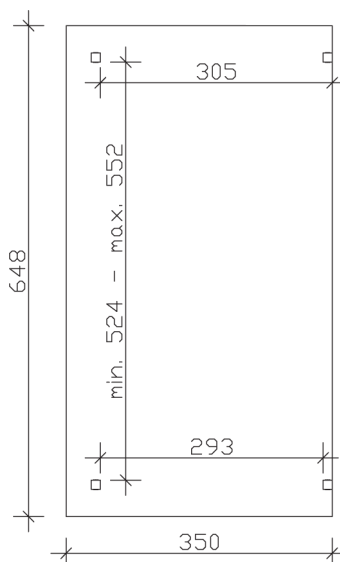

▶ Massive Konstruktion aus hochwertigem Leimholz (BSH-Fichte)

648 X 350 cm

Sanremo

- ▶ Freistehend
- ▶ Dacheindeckung Polycarbonat-Doppelstegplatte in klar
- ▶ Pfosten 12 x 12 cm
- ▶ Inklusive H-Pfostenanker

► Datenblatt / Baubeschreibung		Sanremo 648 x 350cm
Material	Leimholz, Fichte	
Farbbehandlung	Lasiert in Schiefergrau	
Pfostenstärke	12 x 12 cm	
Breite	648 cm	
Tiefe	350 cm	
Grundfläche	22,68 m ²	
Umbauter Raum	58,63 m ³	
Schneelast	1 kN/m ²	
Dachfläche	22,68 m ²	
Dachneigung	7 °	
Material Dacheindeckung	Polycarbonat-Doppelstegplatten 16 mm - klar	
Dachstärke	16 mm	
Montageart	Freistehend	
Gesamthöhe hinten	280 cm	
Gesamthöhe vorne	237 cm	
Durchgangshöhe vorne	201 cm	
Pfostenabstand Breite	524-552 cm	
Pfostenabstand Tiefe	293 cm	

Oberfläche Holz	34,04 m ²
Im Lieferumfang enthalten	H-Pfostenanker zum Einbetonieren, Montagematerial, Aufbauanleitung
Verpackung	Paket 1: B 120 cm x L 650 cm x H 55 cm Gewicht 540,000 kg
Artikelnummer	201938-13-20
EAN-Nummer	4018211028825
Lieferhinweis	Für die Anlieferung muss die Zufahrt für 40 t-LKW möglich sein! Die Anlieferung erfolgt frei Bordsteinkante (Festland Deutschland).
Garantie	5 Jahre gemäß unseren Garantiebedingungen

Sanremo 648 X 350cm

Ansicht vorne

Ansicht Seite

Grundriss

Sanremo 648 X 350cm
 Schnitte und Ansichten Maßstab 1:100