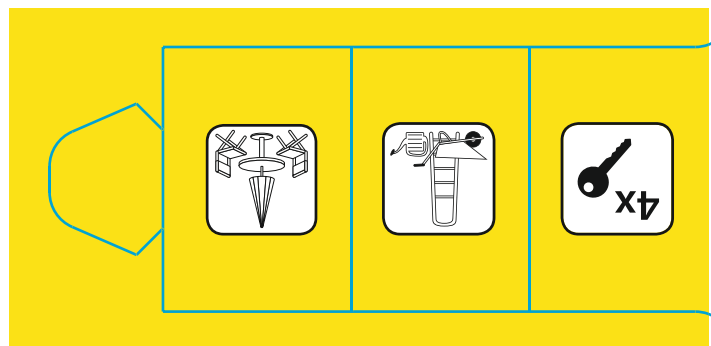

340 65 L

BURG-WÄCHTER KG
Altenhofer Weg 15
58300 Weller, Germany
www.burg.biz, info@burg.biz
Made in PRC
120624

- **de** Starkes Seilsschloss mit beleuchtetem Schlüssel
- **en** Strong cable lock with illuminated key
- **burg-wächter uk ltd**, Eurocam Technology Park, Chase Way, Bradford, West Yorkshire, England BS5 8 HW
- **fr** Câble antivol robuste avec clé à éclairage
- **burg-wächter france sas**, route de Fontaines, Ancien Site EDF, 59138 Font-Sur-Sambre, France
- **nl** Sterk kabelslot met verlichte sleutel
- **cs** Pevný lanový zámek s osvětleným klíčem
- **sk** Lanková zámka s cylindrickou vložkou
- **sl** Trdna kabelska ključavnica z osvetljenim ključem
- **ro** Incuțoare puternică cu cablu cu cheie iluminată
- **securotech srl**, Județul Arad, com. Frumusești Nr. 727, CP: 31722
- **hu** Szilárd kábelszíj látkötő s oszvetlením kulccsal
- **pl** Mocne zapięcie linkowe z podświetlanym kluczem
- **ru** Тросовый замок с подсвечиваемым ключом
- **bg** Каверна ключанка с осветен ключ
- **dk** Tøjhus wireløs med lys
- **sv** Wirelös med belysning för cyklar
- **fi** Polkupyörän ketteräval jerrillukko valoineen
- **no** Tøjlusslykkel-kabelås med lys
- **lv** Kabeļa slēdzene ar apgaismoju atslēgu
- **et** Valgustatud võtmega kabelilukk
- **lt** Kabelinė spyra su šviesiančiu raktu
- **pt** Cabo anti-roubo com luz para motos e bicicletas
- **es** Candado de cable fuerte con llave iluminada
- **el** Κλειδαγκιά καλώδιου με φωτισμένο κλειδί
- **fr** Isikli ikti tekker halet kiliti

340 65 L Starkes Seilsschloss Strong cable lock

• Mit beleuchtetem Schlüssel
With illuminated key