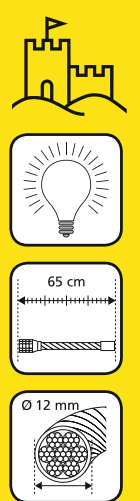

340 65 L

BURG-WÄCHTER KG
Altenhofer Weg 15
58300 Weller, Germany
www.burg.biz, info@burg.biz
Made in PRC
120624

- **de** Starkes Seilsschloss mit beleuchtetem Schlüssel
- **en** Strong cable lock with illuminated key
- **burg-wächter uk ltd**, Eurocam Technology Park, Chase Way, Bradford, West Yorkshire, England BS5 8 HW
- **fr** Câble antivol robuste avec clé à éclairage
- **burg-wächter france sas**, route de Fontaines, Ancien Site EDF, 59138 Font-Sur-Sambre, France
- **nl** Sterk kabelslot met verlichte sleutel
- **cs** Pevný lanový zámek s osvětleným klíčem
- **sk** Lanková zámka s cylindrickou vložkou
- **sl** Trdna kabelska ključavnica z osvetljenim ključem
- **ro** Incuțoare puternică cu cablu cu cheie iluminată
- **securotech srl**, Județul Arad, com. Frumusești Nr. 727, CP: 31722
- **hu** Szilárd kábelszíj látkötő s oszvetlením kulccsal
- **pl** Mocne zapięcie linkowe z podświetlanym kluczem
- **ru** Тросовый замок с подсвечиваемым ключом
- **bg** Каверна ключанка с осветен ключ
- **dk** Tøjhus wireløs med lys
- **sv** Wirelös med belysning för cyklar
- **fi** Polkupyörän ketteräval jerrillukko valoineen
- **no** Tøjlusslykkel-kabelås med lys
- **lv** Kabeļa slēdzene ar apgaismoju atslēgu
- **et** Valgustatud võtmega kabelilukk
- **lt** Kabelinė spyra su šviesiančiu raktu
- **pt** Cabo anti-roubo com luz para motos e bicicletas
- **es** Candado de cable fuerte con llave iluminada
- **el** Κλειδαγκιά καλώδιου με φωτισμένο κλειδί
- **fr** Isikli ikti tekker halet kiliti

340 65 L Starkes Seilsschloss Strong cable lock

• Mit beleuchtetem Schlüssel
With illuminated key