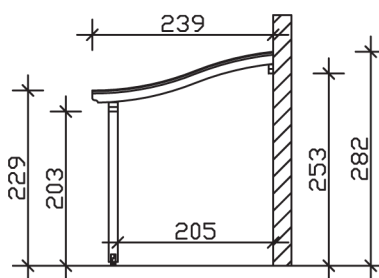

▶ Massive Konstruktion aus hochwertigem Leimholz (BSH-Fichte)

541 X 239 cm

Venezia

- ▶ Stilvoll geschwungene Sparren
- ▶ Dacheindeckung Polycarbonat-Doppelstegplatte in klar
- ▶ Pfosten 12 x 12 cm
- ▶ Inklusive Aufschraubstützen

► Datenblatt / Baubeschreibung		Venezia 541 x 239cm
Material	Leimholz, Fichte	
Farbbehandlung	Lasiert in Weiß	
Pfostenstärke	12 x 12 cm	
Breite	541 cm	
Tiefe	239 cm	
Grundfläche	12,93 m ²	
Umbauter Raum	33,04 m ³	
Schneelast	2 kN/m ²	
Dachfläche	12,93 m ²	
Material Dacheindeckung	Polycarbonat-Doppelstegplatten 10 mm - klar	
Dachstärke	10 mm	
Montageart	Wandanbau	
Gesamthöhe hinten	282 cm	
Gesamthöhe vorne	229 cm	
Durchgangshöhe vorne	203 cm	
Pfostenabstand Breite	220 cm	
Pfostenabstand Tiefe	205 cm	

Oberfläche Holz	17,15 m ²
Im Lieferumfang enthalten	Aufschraubstützen, Montagematerial, Aufbauanleitung
Nicht im Lieferumfang enthalten	Dübel für die Wandmontage und Wandanschlussprofil
Verpackung	Paket 1: B 120 cm x L 285 cm x H 50 cm Gewicht 273,000 kg
Artikelnummer	207824-11-25
EAN-Nummer	4018211000302
Lieferhinweis	Für die Anlieferung muss die Zufahrt für 40 t-LKW möglich sein! Die Anlieferung erfolgt frei Bordsteinkante (Festland Deutschland).
Garantie	5 Jahre gemäß unseren Garantiebedingungen

Venezia 541 X 239cm

Ansicht vorne

Ansicht Seite

Grundriss

Venezia 541 X 239cm

Schnitte und Ansichten Maßstab 1:100