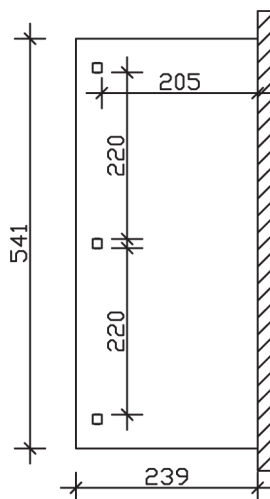

▶ Massive Konstruktion aus hochwertigem Leimholz (BSH-Fichte)

541 X 239 cm

Venezia

- ▶ Stilvoll geschwungene Sparren
- ▶ Dacheindeckung Polycarbonat-Doppelstegplatte in klar
- ▶ Pfosten 12 x 12 cm
- ▶ Inklusive Aufschraubstützen

► Datenblatt / Baubeschreibung		Venezia 541 x 239cm
Material	Leimholz, Fichte	
Farbbehandlung	Lasiert in Weiß	
Pfostenstärke	12 x 12 cm	
Breite	541 cm	
Tiefe	239 cm	
Grundfläche	12,93 m ²	
Umbauter Raum	33,04 m ³	
Schneelast	2 kN/m ²	
Dachfläche	12,93 m ²	
Material Dacheindeckung	Polycarbonat-Doppelstegplatten 10 mm - klar	
Dachstärke	10 mm	
Montageart	Wandanbau	
Gesamthöhe hinten	282 cm	
Gesamthöhe vorne	229 cm	
Durchgangshöhe vorne	203 cm	
Pfostenabstand Breite	220 cm	
Pfostenabstand Tiefe	205 cm	

Oberfläche Holz	17,15 m ²
Im Lieferumfang enthalten	Aufschraubstützen, Montagematerial, Aufbauanleitung
Nicht im Lieferumfang enthalten	Dübel für die Wandmontage und Wandanschlussprofil
Verpackung	Paket 1: B 120 cm x L 285 cm x H 50 cm Gewicht 273,000 kg
Artikelnummer	207824-11-25
EAN-Nummer	4018211000302
Lieferhinweis	Für die Anlieferung muss die Zufahrt für 40 t-LKW möglich sein! Die Anlieferung erfolgt frei Bordsteinkante (Festland Deutschland).
Garantie	5 Jahre gemäß unseren Garantiebedingungen

Venezia 541 X 239cm

Ansicht vorne

Ansicht Seite

Grundriss

Venezia 541 X 239cm

Schnitte und Ansichten Maßstab 1:100