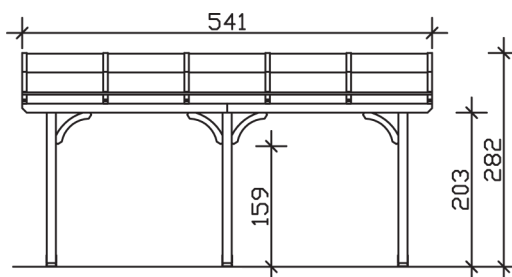

▶ Massive Konstruktion aus hochwertigem Leimholz (BSH-Fichte)

541 X 239 cm

Venezia

- ▶ Stilvoll geschwungene Sparren
- ▶ Dacheindeckung Polycarbonat-Doppelstegplatte in klar
- ▶ Pfosten 12 x 12 cm
- ▶ Inklusive Aufschraubstützen

► Datenblatt / Baubeschreibung		Venezia 541 x 239cm
Material	Leimholz, Fichte	
Farbbehandlung	Lasiert in Weiß	
Pfostenstärke	12 x 12 cm	
Breite	541 cm	
Tiefe	239 cm	
Grundfläche	12,93 m ²	
Umbauter Raum	33,04 m ³	
Schneelast	2 kN/m ²	
Dachfläche	12,93 m ²	
Material Dacheindeckung	Polycarbonat-Doppelstegplatten 10 mm - klar	
Dachstärke	10 mm	
Montageart	Wandanbau	
Gesamthöhe hinten	282 cm	
Gesamthöhe vorne	229 cm	
Durchgangshöhe vorne	203 cm	
Pfostenabstand Breite	220 cm	
Pfostenabstand Tiefe	205 cm	

Oberfläche Holz	17,15 m ²
Im Lieferumfang enthalten	Aufschraubstützen, Montagematerial, Aufbauanleitung
Nicht im Lieferumfang enthalten	Dübel für die Wandmontage und Wandanschlussprofil
Verpackung	Paket 1: B 120 cm x L 285 cm x H 50 cm Gewicht 273,000 kg
Artikelnummer	207824-11-25
EAN-Nummer	4018211000302
Lieferhinweis	Für die Anlieferung muss die Zufahrt für 40 t-LKW möglich sein! Die Anlieferung erfolgt frei Bordsteinkante (Festland Deutschland).
Garantie	5 Jahre gemäß unseren Garantiebedingungen

Venezia 541 X 239cm

Ansicht vorne

Ansicht Seite

Grundriss

Venezia 541 X 239cm

Schnitte und Ansichten Maßstab 1:100