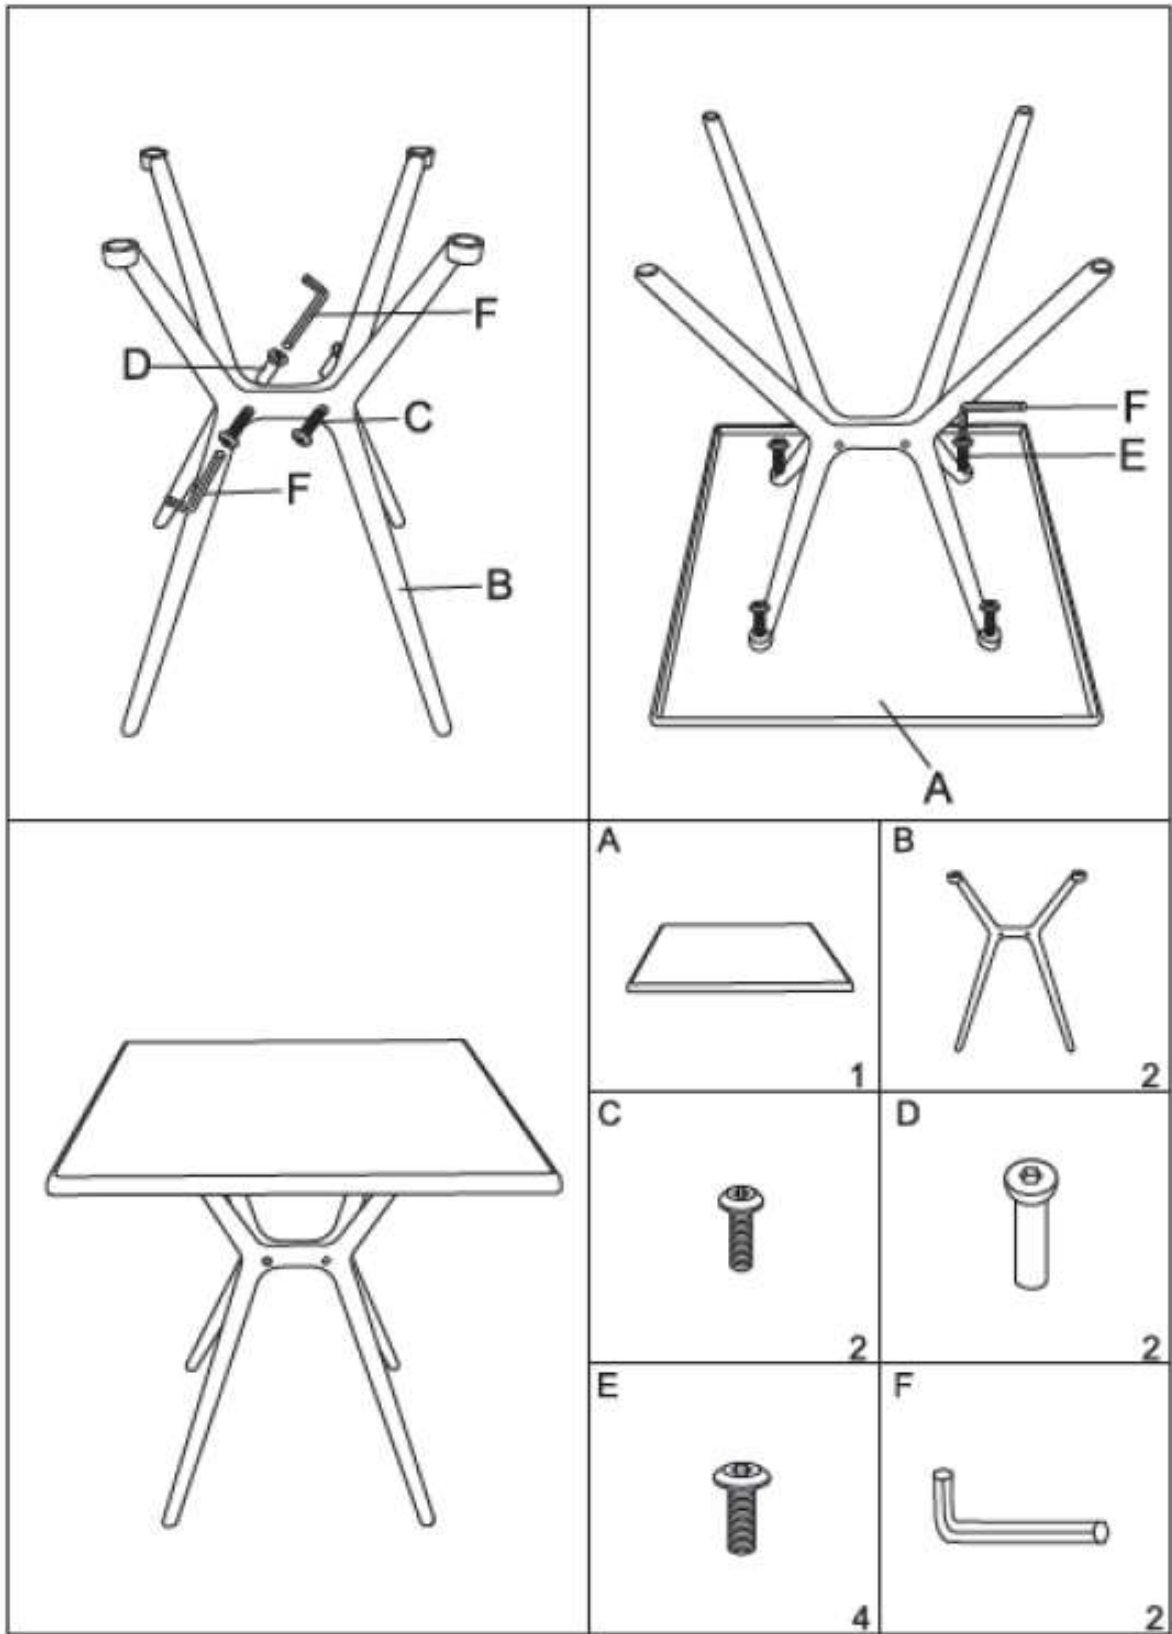

FSC
www.fsc.org

MIX
Packaging from
responsible sources
FSC® C151752