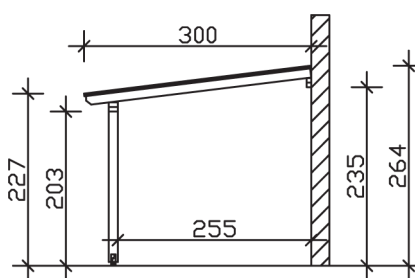

▶ Massive Konstruktion aus hochwertigem Leimholz (BSH-Fichte)

648 X 300 cm

Andria

- ▶ Farblich behandelt in nussbaum
- ▶ Dacheindeckung Polycarbonat-Doppelstegplatte in klar
- ▶ Pfosten 12 x 12 cm
- ▶ Inklusive Aufschraubstützen

Oberfläche Holz	20,9 m ²
Im Lieferumfang enthalten	Aufschraubstützen, Montagematerial, Aufbauanleitung
Nicht im Lieferumfang enthalten	Dübel für die Wandmontage und Wandanschlussprofil
Verpackung	Paket 1: B 120 cm x L 330 cm x H 55 cm Gewicht 305,000 kg
Artikelnummer	201198-03-20
EAN-Nummer	4018211004539
Lieferhinweis	Für die Anlieferung muss die Zufahrt für 40 t-LKW möglich sein! Die Anlieferung erfolgt frei Bordsteinkante (Festland Deutschland).
Garantie	5 Jahre gemäß unseren Garantiebedingungen

Andria 648 X 300cm

Ansicht vorne

Ansicht Seite

Grundriss

Andria 648 X 300cm
 Schnitte und Ansichten Maßstab 1:100