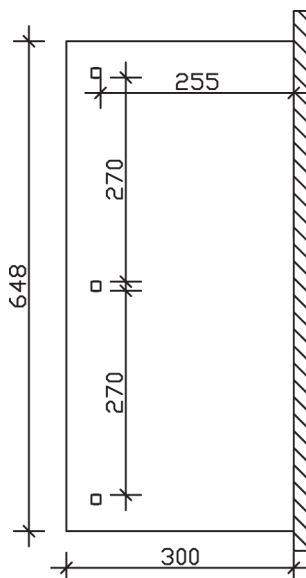

▶ Massive Konstruktion aus hochwertigem Leimholz (BSH-Fichte)

648 X 300 cm

Andria

- ▶ Farblich behandelt in nussbaum
- ▶ Dacheindeckung Polycarbonat-Doppelstegplatte in klar
- ▶ Pfosten 12 x 12 cm
- ▶ Inklusive Aufschraubstützen

Oberfläche Holz	20,9 m ²
Im Lieferumfang enthalten	Aufschraubstützen, Montagematerial, Aufbauanleitung
Nicht im Lieferumfang enthalten	Dübel für die Wandmontage und Wandanschlussprofil
Verpackung	Paket 1: B 120 cm x L 330 cm x H 55 cm Gewicht 305,000 kg
Artikelnummer	201198-03-20
EAN-Nummer	4018211004539
Lieferhinweis	Für die Anlieferung muss die Zufahrt für 40 t-LKW möglich sein! Die Anlieferung erfolgt frei Bordsteinkante (Festland Deutschland).
Garantie	5 Jahre gemäß unseren Garantiebedingungen

Andria 648 X 300cm

Ansicht vorne

Ansicht Seite

Grundriss

Andria 648 X 300cm
 Schnitte und Ansichten Maßstab 1:100