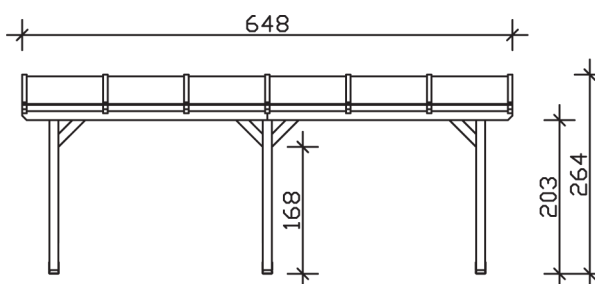

▶ Massive Konstruktion aus hochwertigem Leimholz (BSH-Fichte)

648 X 300 cm

Andria

- ▶ Farblich behandelt in nussbaum
- ▶ Dacheindeckung Polycarbonat-Doppelstegplatte in klar
- ▶ Pfosten 12 x 12 cm
- ▶ Inklusive Aufschraubstützen

Oberfläche Holz	20,9 m ²
Im Lieferumfang enthalten	Aufschraubstützen, Montagematerial, Aufbauanleitung
Nicht im Lieferumfang enthalten	Dübel für die Wandmontage und Wandanschlussprofil
Verpackung	Paket 1: B 120 cm x L 330 cm x H 55 cm Gewicht 305,000 kg
Artikelnummer	201198-03-20
EAN-Nummer	4018211004539
Lieferhinweis	Für die Anlieferung muss die Zufahrt für 40 t-LKW möglich sein! Die Anlieferung erfolgt frei Bordsteinkante (Festland Deutschland).
Garantie	5 Jahre gemäß unseren Garantiebedingungen

Andria 648 X 300cm

Ansicht vorne

Ansicht Seite

Grundriss

Andria 648 X 300cm
 Schnitte und Ansichten Maßstab 1:100