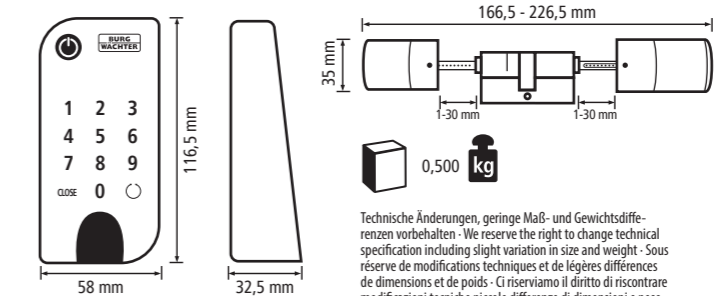

ENTRY home 5001 PIN
4 003482 500101

BURG-WÄCHTER UK LTD,
Eurocam Technology Park,
Chase Way, Bradford, West Yorkshire,
England BD5 8 HW

290323

secuENTRY home

Elektronisches Türschließsystem

Electronic door lock

ENTRY home 5001 PIN

www.burg.biz