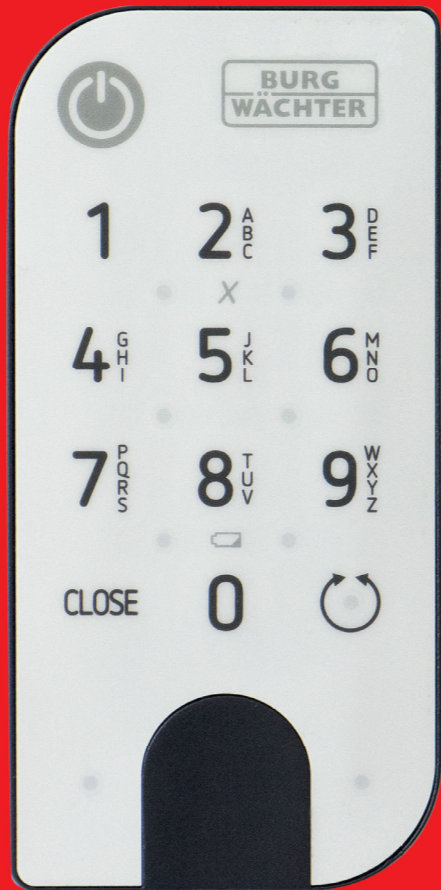

secuENTRY home

Elektronisches Türschließsystem

Electronic door lock

www.burg.biz

ENTRY home 5001 PIN

secuENTRY home

Elektronisches Türschließsystem

Electronic door lock

ENTRY KEYPAD PIN 7711

ENTRY CYL 5000

Kompatibel mit Compatible with

- BURGSmart App
- ENTRY sE-Key 7713* Aktivtransponder | Active transponder

Android and Apple Smartphones and Tablets

ENTRY home 5001 PIN

www.burg.biz