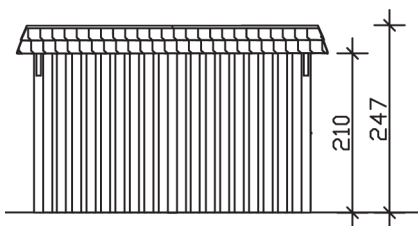

▶ Flachdach-Carport

409 X 870 cm

## Carport Wendland schwarze Blende

- ▶ Massive Konstruktion aus hochwertigem Leimholz (BSH-Fichte)
- ▶ Farblich behandelt in eiche hell
- ▶ Dachschalung mit EPDM-Folie
- ▶ Pfosten 12 x 12 cm

► Datenblatt / Baubeschreibung		Carport Wendland schwarze Blende
Material		Leimholz, Fichte
Farbbehandlung		Lasiert in Eiche hell
Pfostenstärke		12 x 12 cm
Breite		409 cm
Tiefe		870 cm
Grundfläche		35,58 m <sup>2</sup>
Umbauter Raum		84,87 m <sup>3</sup>
Breite Sockelmaß		365 cm
Tiefe Sockelmaß		738 cm
Durchfahrtshöhe vorne		210 cm
Durchfahrtshöhe hinten		193 cm
Durchfahrtsbreite		341 cm
Firsthöhe		247 cm
Traufenhöhe		230 cm
Schneelast		1,25 kN/m <sup>2</sup>
Dachform		Flachdach
Dachfläche		30,75 m <sup>2</sup>
Dachneigung		1,2 °

<b>Dachstärke</b>	20 mm
<b>Wasserablauf</b>	nach hinten
<b>Pfostenabstand Tiefe</b>	230 cm
<b>Pfostenanzahl</b>	11
<b>Oberfläche Holz</b>	247,16 m <sup>2</sup>
<b>Im Lieferumfang enthalten</b>	H-Pfostenanker zum Einbetonieren, Montagematerial, Aufbauanleitung
<b>Anzahl Packstücke</b>	3
<b>Gesamt-Gewicht</b>	1610 kg
<b>Verpackung</b>	Paket 1: B 120 cm x L 380 cm x H 85 cm Gewicht 971 kg Paket 2: B 120 cm x L 260 cm x H 70 cm Gewicht 548 kg Paket 3: B 60 cm x L 60 cm x H 50 cm Gewicht 91 kg
<b>Artikelnummer</b>	244409-01-35
<b>EAN-Nummer</b>	4018211025732
<b>Lieferhinweis</b>	Für die Anlieferung muss die Zufahrt für 40 t-LKW möglich sein! Die Anlieferung erfolgt frei Bordsteinkante (Festland Deutschland).
<b>Garantie</b>	5 Jahre gemäß unseren Garantiebedingungen

## Carport Wendland schwarze Blende

Ansicht vorne

Ansicht Seite

Grundriss