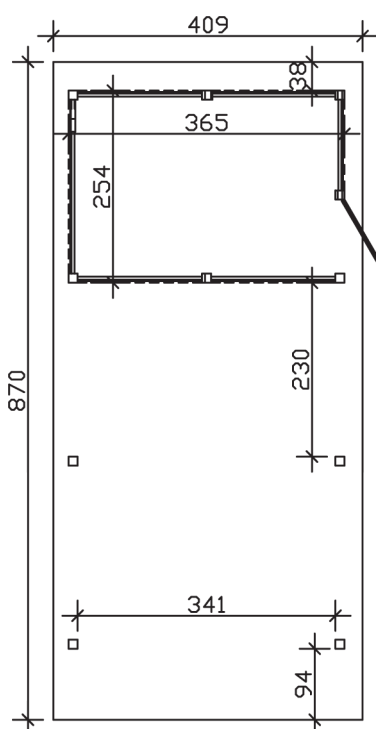

▶ Flachdach-Carport

409 X 870 cm

## Carport Wendland schwarze Blende

- ▶ Massive Konstruktion aus hochwertigem Leimholz (BSH-Fichte)
- ▶ Farblich behandelt in eiche hell
- ▶ Dachschalung mit EPDM-Folie
- ▶ Pfosten 12 x 12 cm

► Datenblatt / Baubeschreibung		Carport Wendland schwarze Blende
Material		Leimholz, Fichte
Farbbehandlung		Lasiert in Eiche hell
Pfostenstärke		12 x 12 cm
Breite		409 cm
Tiefe		870 cm
Grundfläche		35,58 m <sup>2</sup>
Umbauter Raum		84,87 m <sup>3</sup>
Breite Sockelmaß		365 cm
Tiefe Sockelmaß		738 cm
Durchfahrtshöhe vorne		210 cm
Durchfahrtshöhe hinten		193 cm
Durchfahrtsbreite		341 cm
Firsthöhe		247 cm
Traufenhöhe		230 cm
Schneelast		1,25 kN/m <sup>2</sup>
Dachform		Flachdach
Dachfläche		30,75 m <sup>2</sup>
Dachneigung		1,2 °

<b>Dachstärke</b>	20 mm
<b>Wasserablauf</b>	nach hinten
<b>Pfostenabstand Tiefe</b>	230 cm
<b>Pfostenanzahl</b>	11
<b>Oberfläche Holz</b>	247,16 m <sup>2</sup>
<b>Im Lieferumfang enthalten</b>	H-Pfostenanker zum Einbetonieren, Montagematerial, Aufbauanleitung
<b>Anzahl Packstücke</b>	3
<b>Gesamt-Gewicht</b>	1610 kg
<b>Verpackung</b>	Paket 1: B 120 cm x L 380 cm x H 85 cm Gewicht 971 kg Paket 2: B 120 cm x L 260 cm x H 70 cm Gewicht 548 kg Paket 3: B 60 cm x L 60 cm x H 50 cm Gewicht 91 kg
<b>Artikelnummer</b>	244409-01-35
<b>EAN-Nummer</b>	4018211025732
<b>Lieferhinweis</b>	Für die Anlieferung muss die Zufahrt für 40 t-LKW möglich sein! Die Anlieferung erfolgt frei Bordsteinkante (Festland Deutschland).
<b>Garantie</b>	5 Jahre gemäß unseren Garantiebedingungen

### Carport Wendland schwarze Blende

Schnitte und Ansichten Maßstab 1:100