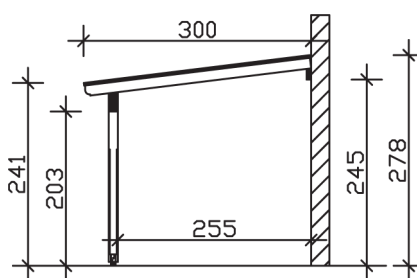

▶ Massive Konstruktion aus hochwertiger Douglasie

648 X 300 cm

Ravenna

- ▶ Dacheindeckung Polycarbonat-Doppelstegplatte in klar
- ▶ Verzierte Sparren- und Pfettenenden
- ▶ Pfosten 12 x 12 cm
- ▶ Inklusive Aufschraubstützen

► Datenblatt / Baubeschreibung		Ravenna 648 x 300cm
Material		Douglasie
Farbbehandlung		Lasiert in Nussbaum
Pfostenstärke		12 x 12 cm
Breite		648 cm
Tiefe		300 cm
Grundfläche		19,44 m ²
Umbauter Raum		50,45 m ³
Schneelast		2 kN/m ²
Dachfläche		19,44 m ²
Dachneigung		7 °
Material Dacheindeckung		Polycarbonat-Doppelstegplatten 16 mm - klar
Dachstärke		16 mm
Montageart		Wandanbau
Gesamthöhe hinten		278 cm
Gesamthöhe vorne		241 cm
Durchgangshöhe vorne		203 cm
Pfostenabstand Breite		524-552 cm
Pfostenabstand Tiefe		255 cm

Oberfläche Holz	23,6 m ²
Im Lieferumfang enthalten	Aufschraubstützen, Montagematerial, Aufbauanleitung
Nicht im Lieferumfang enthalten	Dübel für die Wandmontage und Wandanschlussprofil
Verpackung	Paket 1: B 120 cm x L 650 cm x H 50 cm Gewicht 380,000 kg
Artikelnummer	200337-03-20
EAN-Nummer	4018211006007
Lieferhinweis	Für die Anlieferung muss die Zufahrt für 40 t-LKW möglich sein! Die Anlieferung erfolgt frei Bordsteinkante (Festland Deutschland).
Garantie	5 Jahre gemäß unseren Garantiebedingungen

Ravenna 648 X 300cm

Ansicht vorne

Ansicht Seite

Grundriss

Ravenna 648 X 300cm

Schnitte und Ansichten Maßstab 1:100