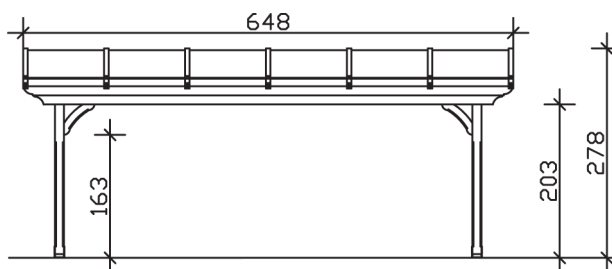

▶ Massive Konstruktion aus hochwertiger Douglasie

648 X 300 cm

Ravenna

- ▶ Dacheindeckung Polycarbonat-Doppelstegplatte in klar
- ▶ Verzierte Sparren- und Pfettenenden
- ▶ Pfosten 12 x 12 cm
- ▶ Inklusive Aufschraubstützen

► Datenblatt / Baubeschreibung		Ravenna 648 x 300cm
Material		Douglasie
Farbbehandlung		Lasiert in Nussbaum
Pfostenstärke		12 x 12 cm
Breite		648 cm
Tiefe		300 cm
Grundfläche		19,44 m ²
Umbauter Raum		50,45 m ³
Schneelast		2 kN/m ²
Dachfläche		19,44 m ²
Dachneigung		7 °
Material Dacheindeckung		Polycarbonat-Doppelstegplatten 16 mm - klar
Dachstärke		16 mm
Montageart		Wandanbau
Gesamthöhe hinten		278 cm
Gesamthöhe vorne		241 cm
Durchgangshöhe vorne		203 cm
Pfostenabstand Breite		524-552 cm
Pfostenabstand Tiefe		255 cm

Oberfläche Holz	23,6 m ²
Im Lieferumfang enthalten	Aufschraubstützen, Montagematerial, Aufbauanleitung
Nicht im Lieferumfang enthalten	Dübel für die Wandmontage und Wandanschlussprofil
Verpackung	Paket 1: B 120 cm x L 650 cm x H 50 cm Gewicht 380,000 kg
Artikelnummer	200337-03-20
EAN-Nummer	4018211006007
Lieferhinweis	Für die Anlieferung muss die Zufahrt für 40 t-LKW möglich sein! Die Anlieferung erfolgt frei Bordsteinkante (Festland Deutschland).
Garantie	5 Jahre gemäß unseren Garantiebedingungen

Ravenna 648 X 300cm

Ansicht vorne

Ansicht Seite

Grundriss

Ravenna 648 X 300cm

Schnitte und Ansichten Maßstab 1:100