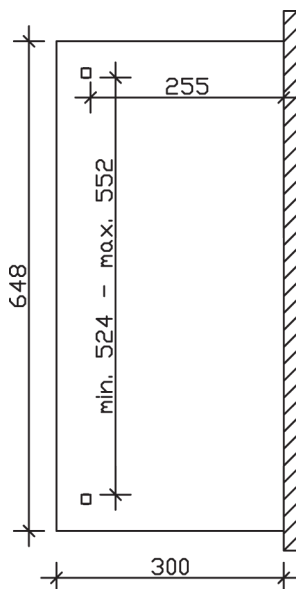

▶ Massive Konstruktion aus hochwertiger Douglasie

648 X 300 cm

Ravenna

- ▶ Dacheindeckung Polycarbonat-Doppelstegplatte in klar
- ▶ Verzierte Sparren- und Pfettenenden
- ▶ Pfosten 12 x 12 cm
- ▶ Inklusive Aufschraubstützen

► Datenblatt / Baubeschreibung		Ravenna 648 x 300cm
Material		Douglasie
Farbbehandlung		Lasiert in Nussbaum
Pfostenstärke		12 x 12 cm
Breite		648 cm
Tiefe		300 cm
Grundfläche		19,44 m ²
Umbauter Raum		50,45 m ³
Schneelast		2 kN/m ²
Dachfläche		19,44 m ²
Dachneigung		7 °
Material Dacheindeckung		Polycarbonat-Doppelstegplatten 16 mm - klar
Dachstärke		16 mm
Montageart		Wandanbau
Gesamthöhe hinten		278 cm
Gesamthöhe vorne		241 cm
Durchgangshöhe vorne		203 cm
Pfostenabstand Breite		524-552 cm
Pfostenabstand Tiefe		255 cm

Oberfläche Holz	23,6 m ²
Im Lieferumfang enthalten	Aufschraubstützen, Montagematerial, Aufbauanleitung
Nicht im Lieferumfang enthalten	Dübel für die Wandmontage und Wandanschlussprofil
Verpackung	Paket 1: B 120 cm x L 650 cm x H 50 cm Gewicht 380,000 kg
Artikelnummer	200337-03-20
EAN-Nummer	4018211006007
Lieferhinweis	Für die Anlieferung muss die Zufahrt für 40 t-LKW möglich sein! Die Anlieferung erfolgt frei Bordsteinkante (Festland Deutschland).
Garantie	5 Jahre gemäß unseren Garantiebedingungen

Ravenna 648 X 300cm

Ansicht vorne

Ansicht Seite

Grundriss

Ravenna 648 X 300cm

Schnitte und Ansichten Maßstab 1:100