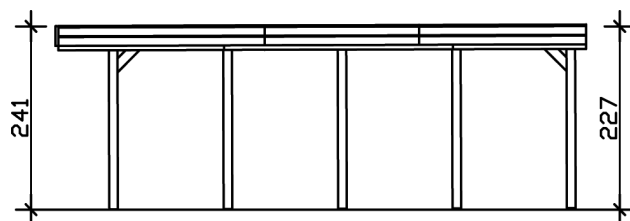

### Datenblatt / Baubeschreibung

Material	Nadelholz
Farbe	Nussbaum
Farbbehandlung	Lasiert
Größe	314 x 708 cm
Aufstellbreite (Sockelmaß)	293 cm
Aufstelltiefe (Sockelmaß)	622 cm
Außenbreite inkl. Dachüberstand	314 cm
Außentiefe inkl. Dachüberstand	708 cm
Firsthöhe	241 cm
Traufenhöhe	227 cm
Gesamthöhe vorne	241 cm
Gesamthöhe hinten	227 cm
Dachform	Flachdach
Material Dacheindeckung	Dachschalung mit EPDM-Folie
Farbe Dach	Schwarz
Dachstärke	20 mm

Dachfläche	<b>21.71 m<sup>2</sup></b>
Dachblende	<b>Profilholz-Blende mit Aluminium-Abschlusskante</b>
Dachneigung	<b>nach hinten</b>
Gefälle	<b>1.2 °</b>
Dachüberstand vorne	<b>71 cm</b>
Dachüberstand hinten	<b>15 cm</b>
Dachüberstand links	<b>10 cm</b>
Dachüberstand rechts	<b>10 cm</b>
Grundfläche	<b>22.23 m<sup>2</sup></b>
Umbauter Raum	<b>52.02 m<sup>3</sup></b>
Durchfahrtsbreite	<b>270 cm</b>
Durchfahrtshöhe vorne	<b>221 cm</b>
Durchfahrtshöhe hinten	<b>207 cm</b>
Pfostenstärke	<b>11,5 x 11,5 cm</b>
Pfostenlänge	<b>220 cm</b>
Pfostenabstand Breite	<b>270 cm</b>
Pfostenabstand Tiefe	<b>141 cm</b>
Pfostenanzahl	<b>10</b>
Verankerung	<b>H-Pfostenanker zum Einbetonieren</b>
Schneelast (sk)	<b>1.25 kN/m<sup>2</sup></b>
Windstaudruck q	<b>0.95 kN/m<sup>2</sup></b>
Montageart	<b>Freistehend</b>
Anzahl Packstücke	<b>2</b>
Verpackungsmaß	<b>Breite: 320 cm, Höhe: 55 cm, Tiefe: 120 cm, 614 kg Breite: 40 cm, Höhe: 40 cm, Tiefe: 40 cm, 50 kg</b>
Verpackungsgewicht gesamt	<b>664 kg</b>
nicht im Lieferumfang enthalten	<b>Beton</b>
Garantie	<b>5 Jahre gemäß unseren Garantiebedingungen</b>
Lieferhinweis	<b>Für die Anlieferung muss die Zufahrt für 40 t-LKW möglich sein! Die Anlieferung erfolgt frei Bordsteinkante (Festland Deutschland).</b>
Artikelnummer	<b>314058-03-35</b>
EAN-Nummer	<b>4018211033768</b>

### 314 x 708 cm

Grundriss

Schnitt

## CARPORT FRIESLAND

314 x 708 cm  
Schnitte und Ansichten Maßstab 1:100

Ansicht Vorne