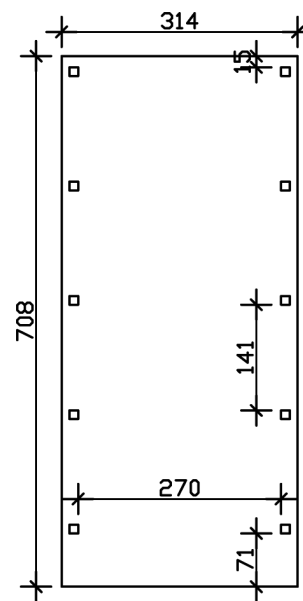

### Datenblatt / Baubeschreibung

Material	Nadelholz
Farbe	Nussbaum
Farbbehandlung	Lasiert
Größe	314 x 708 cm
Aufstellbreite (Sockelmaß)	293 cm
Aufstelltiefe (Sockelmaß)	622 cm
Außenbreite inkl. Dachüberstand	314 cm
Außentiefe inkl. Dachüberstand	708 cm
Firsthöhe	241 cm
Traufenhöhe	227 cm
Gesamthöhe vorne	241 cm
Gesamthöhe hinten	227 cm
Dachform	Flachdach
Material Dacheindeckung	Dachschalung mit EPDM-Folie
Farbe Dach	Schwarz
Dachstärke	20 mm

Dachfläche	<b>21.71 m<sup>2</sup></b>
Dachblende	<b>Profilholz-Blende mit Aluminium-Abschlusskante</b>
Dachneigung	<b>nach hinten</b>
Gefälle	<b>1.2 °</b>
Dachüberstand vorne	<b>71 cm</b>
Dachüberstand hinten	<b>15 cm</b>
Dachüberstand links	<b>10 cm</b>
Dachüberstand rechts	<b>10 cm</b>
Grundfläche	<b>22.23 m<sup>2</sup></b>
Umbauter Raum	<b>52.02 m<sup>3</sup></b>
Durchfahrtsbreite	<b>270 cm</b>
Durchfahrtshöhe vorne	<b>221 cm</b>
Durchfahrtshöhe hinten	<b>207 cm</b>
Pfostenstärke	<b>11,5 x 11,5 cm</b>
Pfostenlänge	<b>220 cm</b>
Pfostenabstand Breite	<b>270 cm</b>
Pfostenabstand Tiefe	<b>141 cm</b>
Pfostenanzahl	<b>10</b>
Verankerung	<b>H-Pfostenanker zum Einbetonieren</b>
Schneelast (sk)	<b>1.25 kN/m<sup>2</sup></b>
Windstaudruck q	<b>0.95 kN/m<sup>2</sup></b>
Montageart	<b>Freistehend</b>
Anzahl Packstücke	<b>2</b>
Verpackungsmaß	<b>Breite: 320 cm, Höhe: 55 cm, Tiefe: 120 cm, 614 kg Breite: 40 cm, Höhe: 40 cm, Tiefe: 40 cm, 50 kg</b>
Verpackungsgewicht gesamt	<b>664 kg</b>
nicht im Lieferumfang enthalten	<b>Beton</b>
Garantie	<b>5 Jahre gemäß unseren Garantiebedingungen</b>
Lieferhinweis	<b>Für die Anlieferung muss die Zufahrt für 40 t-LKW möglich sein! Die Anlieferung erfolgt frei Bordsteinkante (Festland Deutschland).</b>
Artikelnummer	<b>314058-03-35</b>
EAN-Nummer	<b>4018211033768</b>

### 314 x 708 cm

Grundriss

Schnitt

## CARPORT FRIESLAND

314 x 708 cm  
Schnitte und Ansichten Maßstab 1:100

Ansicht Vorne