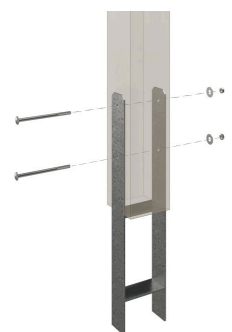

## Flachdach-Carport

CARPORT FRIESLAND  
314 x 708 cm

Gestaltungsbeispiel

- Konstruktion aus imprägniertem Nadelholz
- Farblich behandelt in nussbaum
- Dachschalung mit EPDM-Folie
- Pfosten 11,5x11,5cm

Carport

## CARPORT FRIESLAND 314 X 708 CM MIT EPDM-DACH, NUSSBAUM

### Datenblatt / Baubeschreibung

Material	Nadelholz
Farbe	Nussbaum
Farbbehandlung	Lasiert
Größe	314 x 708 cm
Aufstellbreite (Sockelmaß)	293 cm
Aufstelltiefe (Sockelmaß)	622 cm
Außenbreite inkl. Dachüberstand	314 cm
Außentiefe inkl. Dachüberstand	708 cm
Firsthöhe	241 cm
Traufenhöhe	227 cm
Gesamthöhe vorne	241 cm
Gesamthöhe hinten	227 cm
Dachform	Flachdach
Material Dacheindeckung	Dachschalung mit EPDM-Folie
Farbe Dach	Schwarz
Dachstärke	20 mm

### 314 x 708 cm

Grundriss

Schnitt