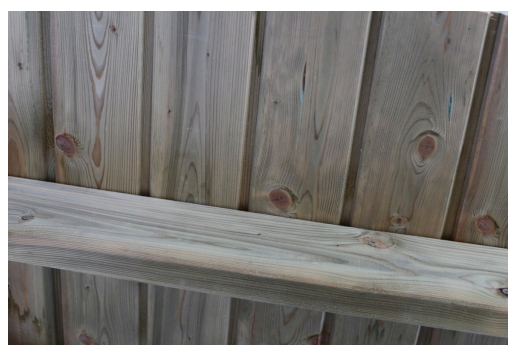

# CARPORT SPREEWALD ROTE BLENDE

Flachdach-Carport

CARPORT SPREEWALD ROTE BLENDE  
345 x 893 cm

Gestaltungsbeispiel

- Konstruktion aus imprägniertem Nadelholz
- Farblich behandelt in nussbaum
- Dachschalung mit EPDM-Folie
- Pfosten 11,5x11,5cm

## CARPORT SPREEWALD 345 X 893 CM MIT EPDM-DACH, ROTE BLENDE, NUSSBAUM

Dachfläche	26.36 m <sup>2</sup>
Dachblende	Walmdachblende in Schieferoptik
Dachneigung	nach hinten
Gefälle	1.2 °
Dachüberstand vorne	60 cm
Dachüberstand hinten	60 cm
Dachüberstand links	18 cm
Dachüberstand rechts	18 cm
Grundfläche	30.81 m <sup>2</sup>
Umbauter Raum	71.48 m <sup>3</sup>
Durchfahrtsbreite	285 cm
Durchfahrtshöhe vorne	206 cm
Durchfahrtshöhe hinten	188 cm
Pfostenstärke	11,5 x 11,5 cm
Pfostenlänge	220 cm
Pfostenabstand Breite	285 cm
Pfostenabstand Tiefe	141 cm
Pfostenanzahl	12
Verankerung	H-Pfostenanker zum Einbetonieren
Schneelast (sk)	1.25 kN/m <sup>2</sup>
Windstaudruck q	0.95 kN/m <sup>2</sup>
Montageart	Freistehend
Anzahl Packstücke	2
Verpackungsmaß	Breite: 320 cm, Höhe: 65 cm, Tiefe: 120 cm, 868 kg Breite: 50 cm, Höhe: 60 cm, Tiefe: 50 cm, 120 kg
Verpackungsgewicht gesamt	988 kg
nicht im Lieferumfang enthalten	Beton
Garantie	5 Jahre gemäß unseren Garantiebedingungen
Lieferhinweis	Für die Anlieferung muss die Zufahrt für 40 t-LKW möglich sein! Die Anlieferung erfolgt frei Bordsteinkante (Festland Deutschland).
Artikelnummer	313815-03-35
EAN-Nummer	4018211034192

# CARPORT SPREEWALD ROTE BLENDE

345 x 893 cm  
Schnitte und Ansichten Maßstab 1:100

Ansicht Vorne