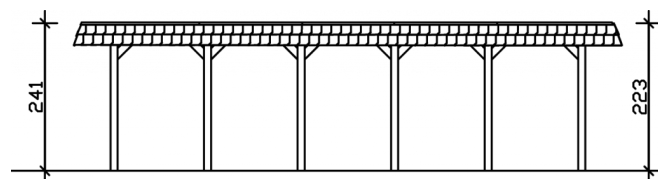

### Datenblatt / Baubeschreibung

Material	Nadelholz
Farbe	Nussbaum
Farbbehandlung	Lasiert
Größe	345 x 893 cm
Aufstellbreite (Sockelmaß)	308 cm
Aufstelltiefe (Sockelmaß)	773 cm
Außenbreite inkl. Dachüberstand	345 cm
Außentiefe inkl. Dachüberstand	893 cm
Firsthöhe	241 cm
Traufenhöhe	223 cm
Gesamthöhe vorne	241 cm
Gesamthöhe hinten	223 cm
Dachform	Flachdach
Material Dacheindeckung	Dachschalung mit EPDM-Folie
Farbe Dach	Schwarz
Dachstärke	20 mm

Dachfläche	26.36 m <sup>2</sup>
Dachblende	Walmdachblende in Schieferoptik
Dachneigung	nach hinten
Gefälle	1.2 °
Dachüberstand vorne	60 cm
Dachüberstand hinten	60 cm
Dachüberstand links	18 cm
Dachüberstand rechts	18 cm
Grundfläche	30.81 m <sup>2</sup>
Umbauter Raum	71.48 m <sup>3</sup>
Durchfahrtsbreite	285 cm
Durchfahrtshöhe vorne	206 cm
Durchfahrtshöhe hinten	188 cm
Pfostenstärke	11,5 x 11,5 cm
Pfostenlänge	220 cm
Pfostenabstand Breite	285 cm
Pfostenabstand Tiefe	141 cm
Pfostenanzahl	12
Verankerung	H-Pfostenanker zum Einbetonieren
Schneelast (sk)	1.25 kN/m <sup>2</sup>
Windstaudruck q	0.95 kN/m <sup>2</sup>
Montageart	Freistehend
Anzahl Packstücke	2
Verpackungsmaß	Breite: 320 cm, Höhe: 65 cm, Tiefe: 120 cm, 868 kg Breite: 50 cm, Höhe: 60 cm, Tiefe: 50 cm, 120 kg
Verpackungsgewicht gesamt	988 kg
nicht im Lieferumfang enthalten	Beton
Garantie	5 Jahre gemäß unseren Garantiebedingungen
Lieferhinweis	Für die Anlieferung muss die Zufahrt für 40 t-LKW möglich sein! Die Anlieferung erfolgt frei Bordsteinkante (Festland Deutschland).
Artikelnummer	313815-03-35
EAN-Nummer	4018211034192

### 345 x 893 cm

Grundriss

Schnitt

# CARPORT SPREEWALD ROTE BLENDE

345 x 893 cm  
Schnitte und Ansichten Maßstab 1:100

Ansicht Vorne