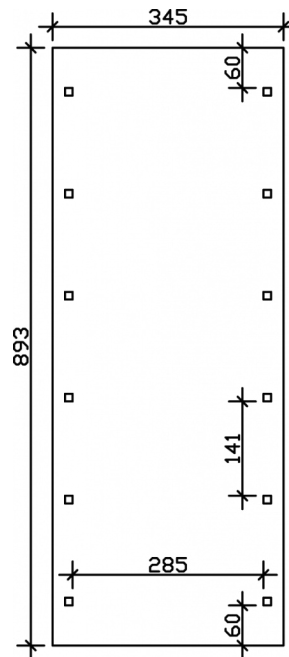

# CARPORT SPREEWALD ROTE BLENDE

Flachdach-Carport

CARPORT SPREEWALD ROTE BLENDE  
345 x 893 cm

Gestaltungsbeispiel

- Konstruktion aus imprägniertem Nadelholz
- Farblich behandelt in nussbaum
- Dachschalung mit EPDM-Folie
- Pfosten 11,5x11,5cm

### Datenblatt / Baubeschreibung

Material	Nadelholz
Farbe	Nussbaum
Farbbehandlung	Lasiert
Größe	345 x 893 cm
Aufstellbreite (Sockelmaß)	308 cm
Aufstelltiefe (Sockelmaß)	773 cm
Außenbreite inkl. Dachüberstand	345 cm
Außentiefe inkl. Dachüberstand	893 cm
Firsthöhe	241 cm
Traufenhöhe	223 cm
Gesamthöhe vorne	241 cm
Gesamthöhe hinten	223 cm
Dachform	Flachdach
Material Dacheindeckung	Dachschalung mit EPDM-Folie
Farbe Dach	Schwarz
Dachstärke	20 mm

### 345 x 893 cm

Grundriss

Schnitt

# CARPORT SPREEWALD ROTE BLENDE

345 x 893 cm  
Schnitte und Ansichten Maßstab 1:100

Ansicht Vorne