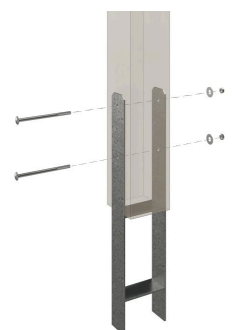

# CARPORT SPREEWALD ROTE BLENDE

Flachdach-Carport

CARPORT SPREEWALD ROTE BLENDE  
345 x 893 cm

Gestaltungsbeispiel

- Konstruktion aus imprägniertem Nadelholz
- Farblich behandelt in nussbaum
- Dachschalung mit EPDM-Folie
- Pfosten 11,5x11,5cm

Carport

## CARPORT SPREEWALD 345 X 893 CM MIT EPDM-DACH, ROTE BLENDE, NUSSBAUM

### Datenblatt / Baubeschreibung

Material	Nadelholz
Farbe	Nussbaum
Farbbehandlung	Lasiert
Größe	345 x 893 cm
Aufstellbreite (Sockelmaß)	308 cm
Aufstelltiefe (Sockelmaß)	773 cm
Außenbreite inkl. Dachüberstand	345 cm
Außentiefe inkl. Dachüberstand	893 cm
Firsthöhe	241 cm
Traufenhöhe	223 cm
Gesamthöhe vorne	241 cm
Gesamthöhe hinten	223 cm
Dachform	Flachdach
Material Dacheindeckung	Dachschalung mit EPDM-Folie
Farbe Dach	Schwarz
Dachstärke	20 mm