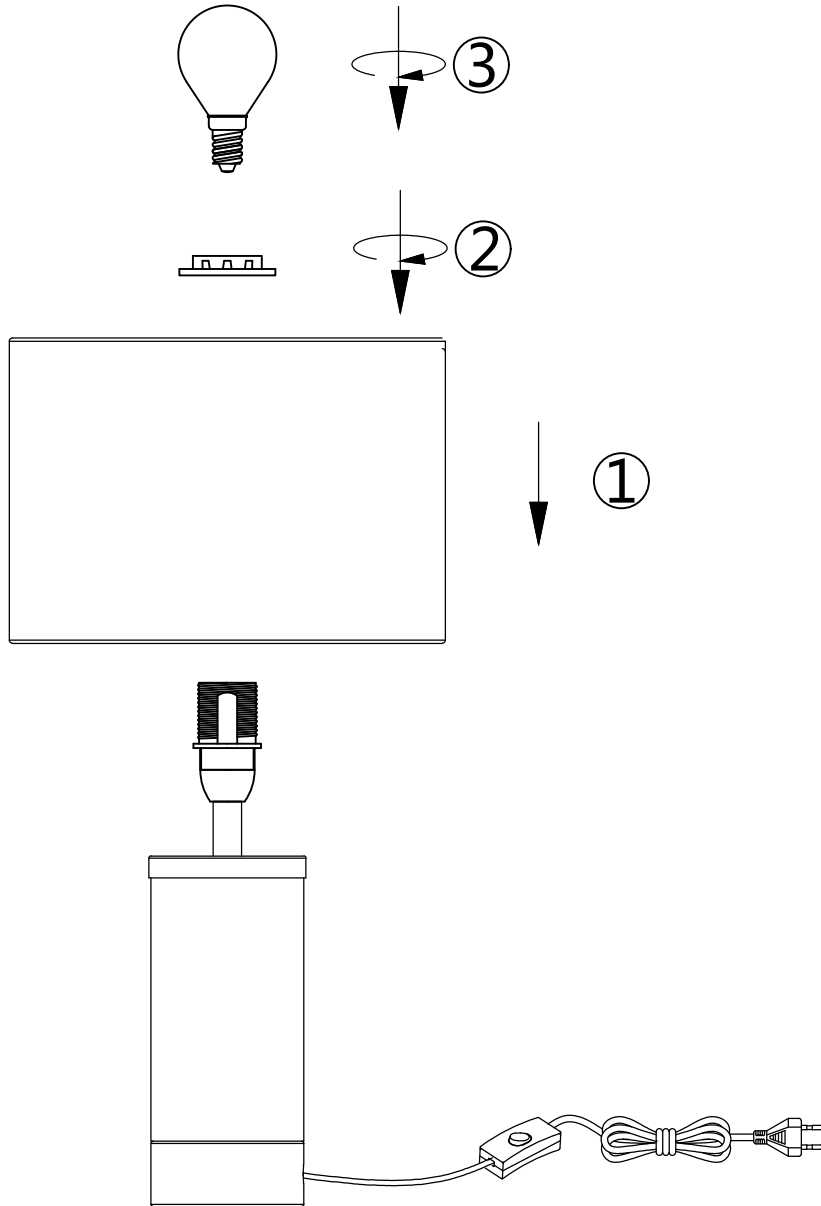

**(UK) ПОПЕРЕДЖЕННЯ!**

Перед розбиранням, будь ласка, уважно прочитайте інструкції з техніки безпеки!

230V ~ 50Hz, 1 x E14 / max. 25W

reality-leuchten.de/  
R51711007