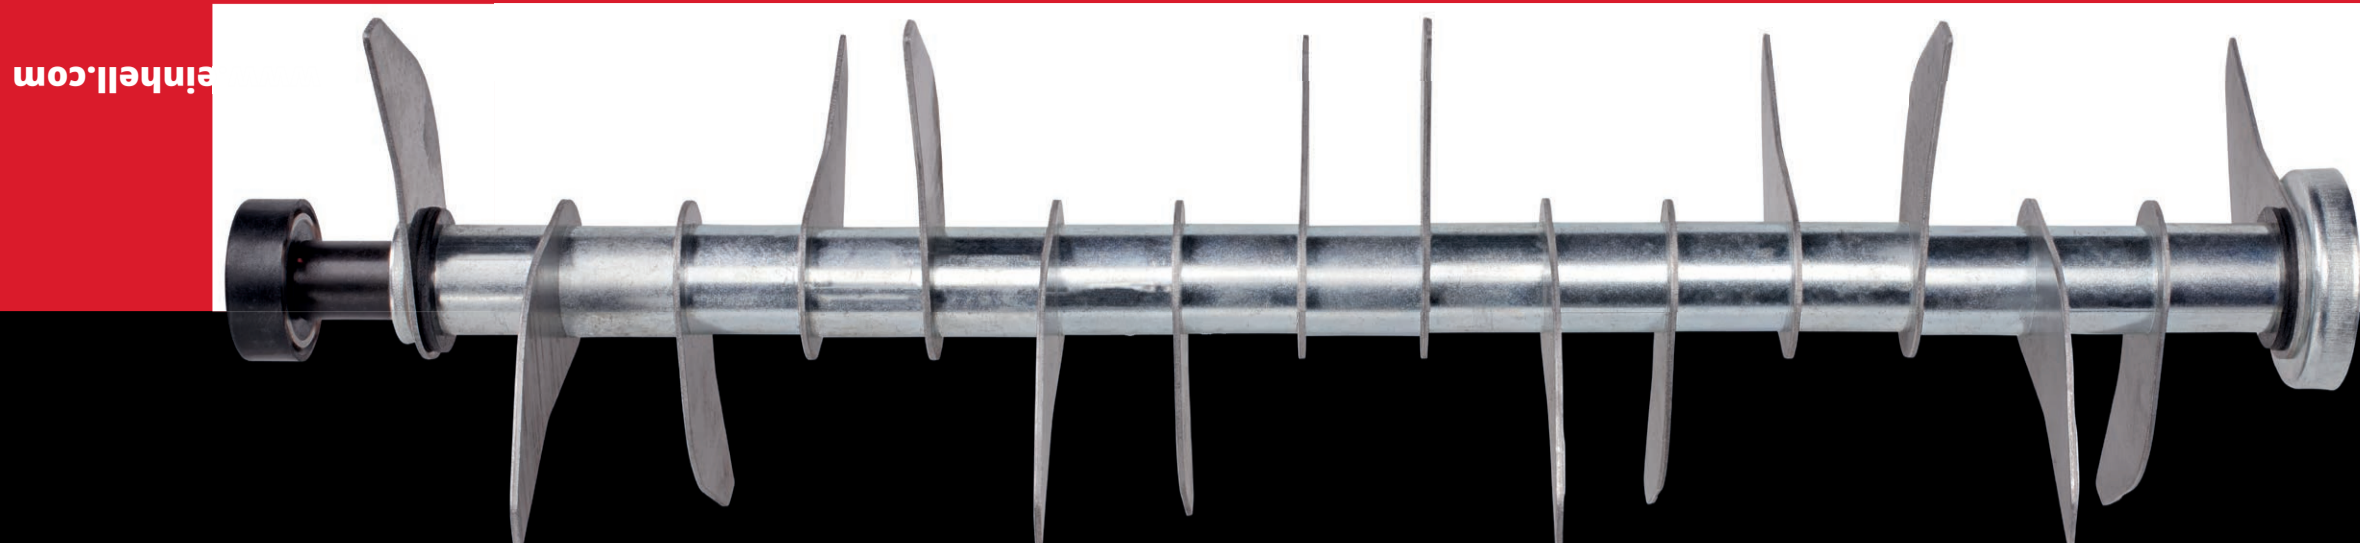

- GE-SA 36/35 Li
- GE-SC 36/35 Li
- GE-SA 1435/1

D MESSERWALZE
GB SCARIFIER ROLLER