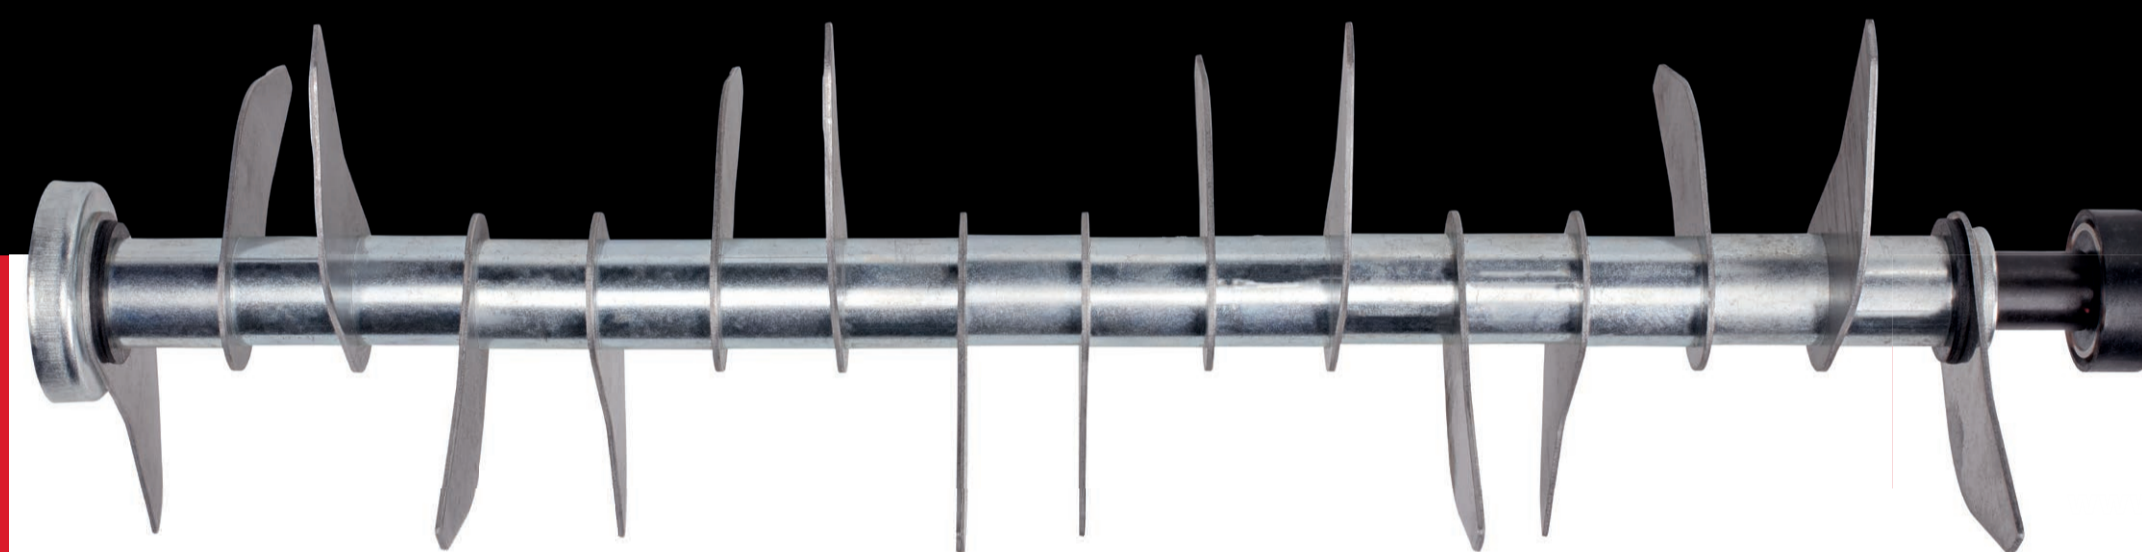

Package Einhell ACCESSORY
Messerwalze GE-SC 36/35 Li
Layout in original size,
package 4color-process
+ Pantone 3517 C
colors and order
of sides like here

Size:
Length: 415 mm
Depth: 112 mm
Height: 112 mm

Date: 01.03.2022

Art.-Nr. 34.059.62
I.-Nr. 21012/01-A

112 mm

112 mm

D MESSERWALZE
GB SCARIFIER ROLLER

D MESSERWALZE
GB SCARIFIER ROLLER

- GE-SA 36/35 Li
- GE-SC 36/35 Li
- GE-SA 1435/1

www.einhell.com

D MESSERWALZE
GB SCARIFIER ROLLER

- GE-SA 36/35 Li
- GE-SC 36/35 Li
- GE-SA 1435/1