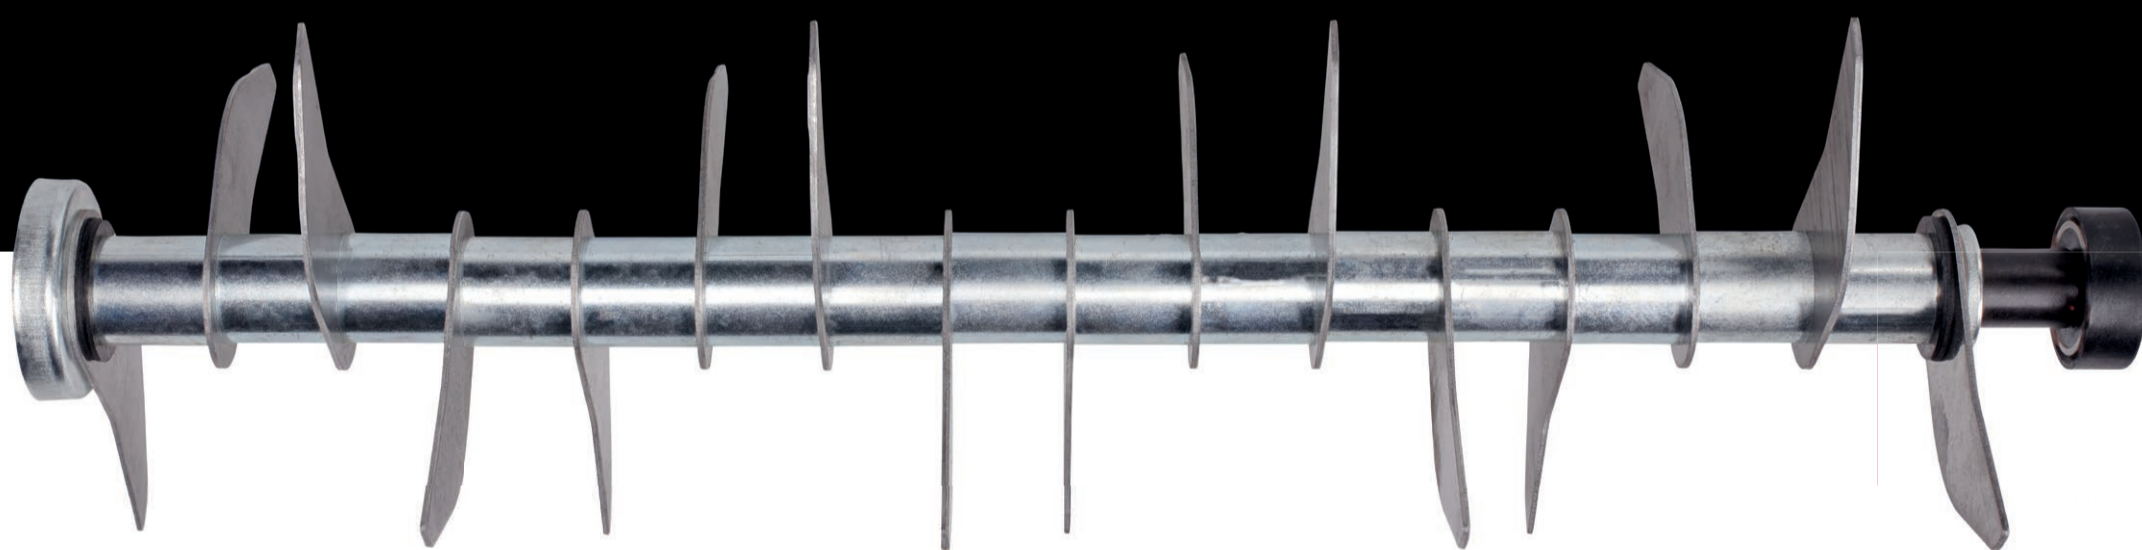

www.einhell.com

www.einhell.com

- GE-SA 36/35 Li
- GE-SC 36/35 Li
- GE-SA 1435/1

Einhell Germany AG - Wiesenweg 22
D-94405 Landau/Isar - Germany
www.einhell.com
Made in P.R.C.

Art.-Nr. 34.059.62
I.-Nr. 21012/01-A

4 006825 667509

- **FR** CYLINDRE À COUPEUX
- **IT** CILINDRO A LAME
- **PT** PORTAFOGOS/CHILLAS
- **ES** CILINDRO DE BARRAS
- **RU** КНИВАЛ
- **GR** ΚΑΡΦΟΡΡΙΣΤΗ ΒΑΡ
- **PL** WALKERZ NOZAMI
- **TR** RULO DE LAMINAS
- **HR** BICAK MERDANESI
- **SK** MESSWALS
- **SK** KNIVWALSE
- **SK** TERATELA
- **SK** NOZOVY VALEC
- **SK** NOZOVY VALEC
- **SK** KESHENGER
- **SK** MONDA KOPPE
- **SK** VALZ REZIL
- **SK** VALZAN S NOZOVIMA
- **SK** VALZ CU CUTITE
- **SK** СКАРФИЕР РИЛ ВАР
- **SK** HOXEBIRI BARI
- **SK** PELLO VELENAS
- **SK** ASMENU VELITUS
- **SK** LONKEVOLL
- **SK** TAKERP BADIK
- **SK** RUL ME THICE
- **SK** RULO DE LAMINAS