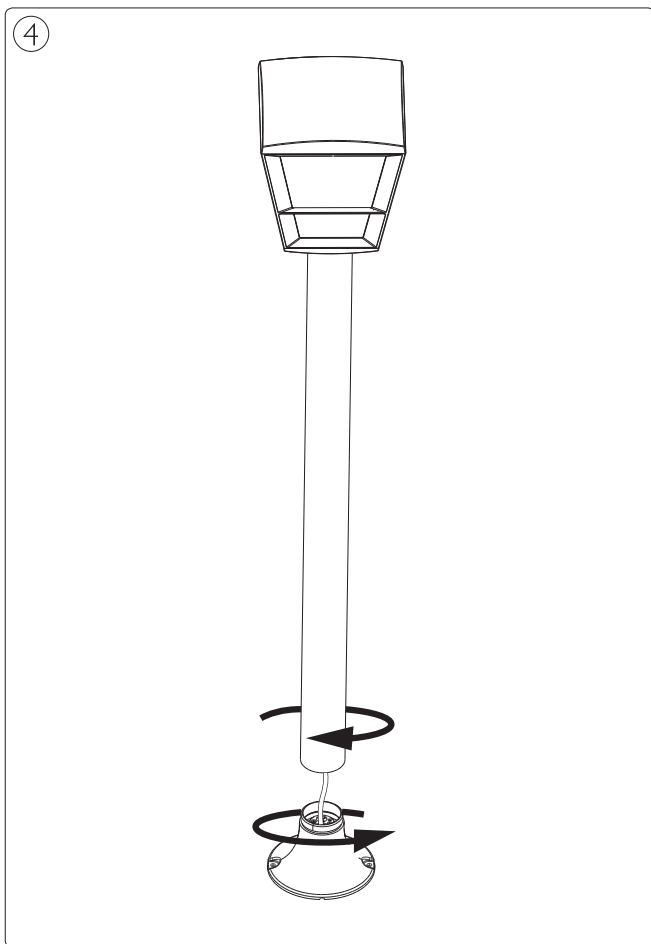

17442/**/P7

Gebruiksaanwijzing
Notice d'emploi
Benutzerhandbuch
User manual
Manual de usuario

PHILIPS

www.meethue.com/getstarted

4

6

Signify
I.B.R.S. / C.C.R.I. Numéro 10461
5600VB Eindhoven, the
Netherlands
☎ 00800-74454775