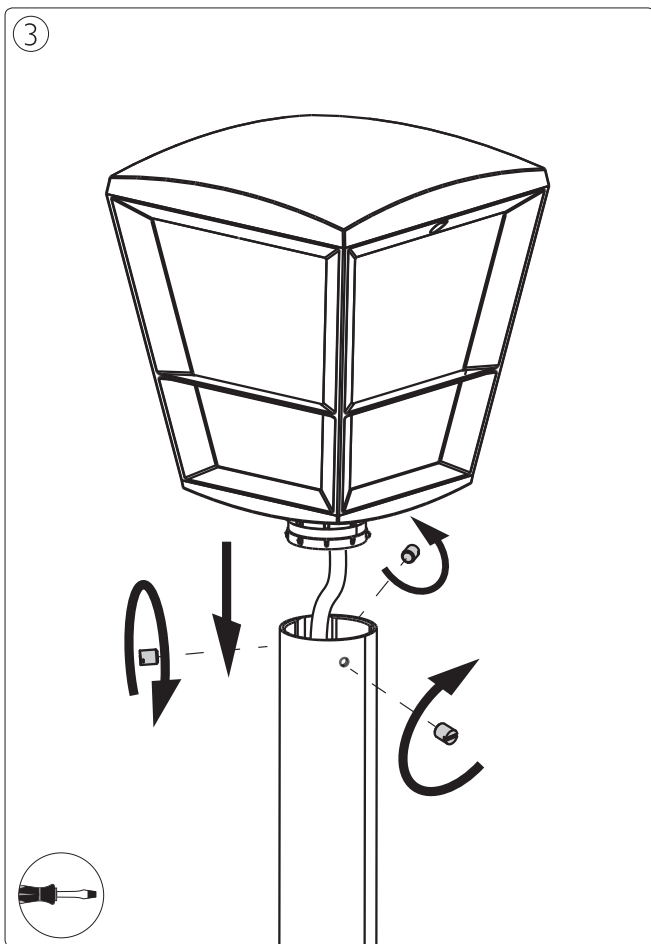

17442/**/P7

Gebruiksaanwijzing
Notice d'emploi
Benutzerhandbuch
User manual
Manual de usuario

PHILIPS

www.meethue.com/getstarted

4

6

Signify
I.B.R.S. / C.C.R.I. Numéro 10461
5600VB Eindhoven, the
Netherlands
☎ 00800-74454775