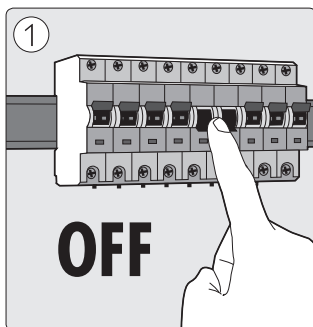

17442/**/P7

Gebruiksaanwijzing
Notice d'emploi
Benutzerhandbuch
User manual
Manual de usuario

PHILIPS

www.meethue.com/getstarted

4

6

Signify
I.B.R.S. / C.C.R.I. Numéro 10461
5600VB Eindhoven, the
Netherlands
☎ 00800-74454775