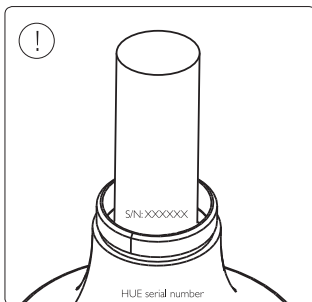

17442/**/P7

Gebruiksaanwijzing
Notice d'emploi
Benutzerhandbuch
User manual
Manual de usuario

PHILIPS

www.meethue.com/getstarted

4

6

Signify
I.B.R.S. / C.C.R.I. Numéro 10461
5600VB Eindhoven, the
Netherlands
☎ 00800-74454775