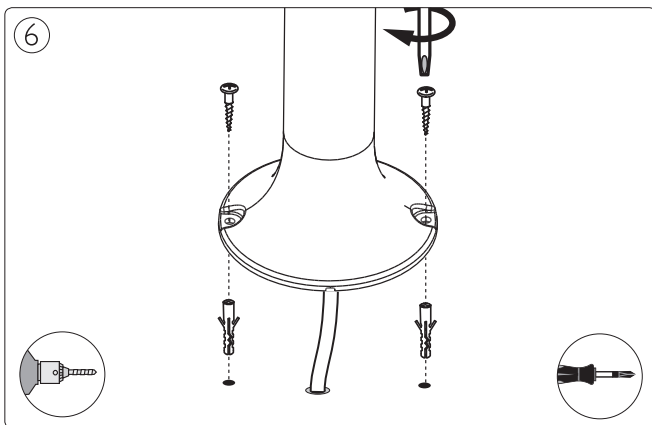

17442/**/P7

Gebruiksaanwijzing
Notice d'emploi
Benutzerhandbuch
User manual
Manual de usuario

PHILIPS

www.meethue.com/getstarted

4

6

Signify
I.B.R.S. / C.C.R.I. Numéro 10461
5600VB Eindhoven, the
Netherlands
☎ 00800-74454775