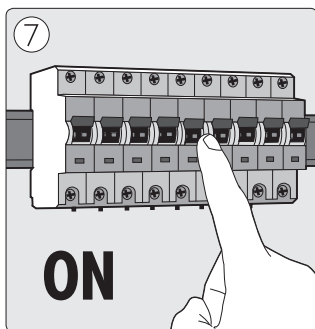

17442/**/P7

Gebruiksaanwijzing
Notice d'emploi
Benutzerhandbuch
User manual
Manual de usuario

PHILIPS

www.meethue.com/getstarted

4

6

Signify
I.B.R.S. / C.C.R.I. Numéro 10461
5600VB Eindhoven, the
Netherlands
☎ 00800-74454775