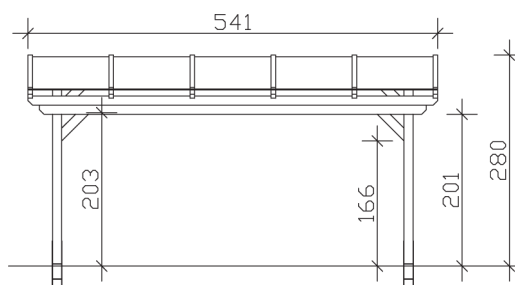

▶ Massive Konstruktion aus hochwertigem Leimholz (BSH-Fichte)

541 X 350 cm

Sanremo

- ▶ Freistehend
- ▶ Dacheindeckung Polycarbonat-Doppelstegplatte in klar
- ▶ Pfosten 12 x 12 cm
- ▶ Inklusive H-Pfostenanker

► Datenblatt / Baubeschreibung		Sanremo 541 x 350cm
Material	Leimholz, Fichte	
Farbbehandlung	Lasiert in Schiefergrau	
Pfostenstärke	12 x 12 cm	
Breite	541 cm	
Tiefe	350 cm	
Grundfläche	18,94 m ²	
Umbauter Raum	48,96 m ³	
Schneelast	1 kN/m ²	
Dachfläche	18,94 m ²	
Dachneigung	7 °	
Material Dacheindeckung	Polycarbonat-Doppelstegplatten 16 mm - klar	
Dachstärke	16 mm	
Montageart	Freistehend	
Gesamthöhe hinten	280 cm	
Gesamthöhe vorne	237 cm	
Durchgangshöhe vorne	201 cm	
Pfostenabstand Breite	417-475 cm	
Pfostenabstand Tiefe	293 cm	

Oberfläche Holz	30,21 m ²
Im Lieferumfang enthalten	H-Pfostenanker zum Einbetonieren, Montagematerial, Aufbauanleitung
Verpackung	Paket 1: B 120 cm x L 545 cm x H 55 cm Gewicht 483,000 kg
Artikelnummer	201853-13-20
EAN-Nummer	4018211028788
Lieferhinweis	Für die Anlieferung muss die Zufahrt für 40 t-LKW möglich sein! Die Anlieferung erfolgt frei Bordsteinkante (Festland Deutschland).
Garantie	5 Jahre gemäß unseren Garantiebedingungen

Sanremo 541 X 350cm

Ansicht vorne

Ansicht Seite

Grundriss

Sanremo 541 X 350cm
 Schnitte und Ansichten Maßstab 1:100