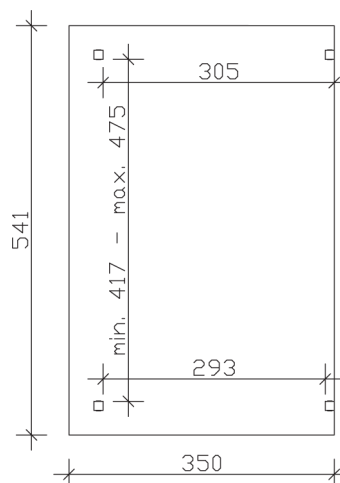

▶ Massive Konstruktion aus hochwertigem Leimholz (BSH-Fichte)

541 X 350 cm

Sanremo

- ▶ Freistehend
- ▶ Dacheindeckung Polycarbonat-Doppelstegplatte in klar
- ▶ Pfosten 12 x 12 cm
- ▶ Inklusive H-Pfostenanker

► Datenblatt / Baubeschreibung		Sanremo 541 x 350cm
Material	Leimholz, Fichte	
Farbbehandlung	Lasiert in Schiefergrau	
Pfostenstärke	12 x 12 cm	
Breite	541 cm	
Tiefe	350 cm	
Grundfläche	18,94 m ²	
Umbauter Raum	48,96 m ³	
Schneelast	1 kN/m ²	
Dachfläche	18,94 m ²	
Dachneigung	7 °	
Material Dacheindeckung	Polycarbonat-Doppelstegplatten 16 mm - klar	
Dachstärke	16 mm	
Montageart	Freistehend	
Gesamthöhe hinten	280 cm	
Gesamthöhe vorne	237 cm	
Durchgangshöhe vorne	201 cm	
Pfostenabstand Breite	417-475 cm	
Pfostenabstand Tiefe	293 cm	

Oberfläche Holz	30,21 m ²
Im Lieferumfang enthalten	H-Pfostenanker zum Einbetonieren, Montagematerial, Aufbauanleitung
Verpackung	Paket 1: B 120 cm x L 545 cm x H 55 cm Gewicht 483,000 kg
Artikelnummer	201853-13-20
EAN-Nummer	4018211028788
Lieferhinweis	Für die Anlieferung muss die Zufahrt für 40 t-LKW möglich sein! Die Anlieferung erfolgt frei Bordsteinkante (Festland Deutschland).
Garantie	5 Jahre gemäß unseren Garantiebedingungen

Sanremo 541 X 350cm

Ansicht vorne

Ansicht Seite

Grundriss

Sanremo 541 X 350cm
 Schnitte und Ansichten Maßstab 1:100