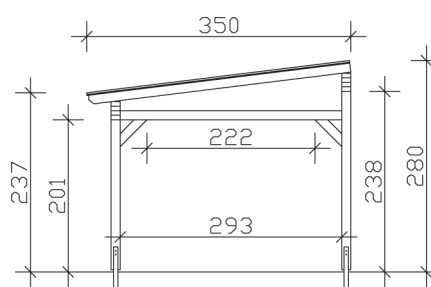

▶ Massive Konstruktion aus hochwertigem Leimholz (BSH-Fichte)

541 X 350 cm

Sanremo

- ▶ Freistehend
- ▶ Dacheindeckung Polycarbonat-Doppelstegplatte in klar
- ▶ Pfosten 12 x 12 cm
- ▶ Inklusive H-Pfostenanker

► Datenblatt / Baubeschreibung		Sanremo 541 x 350cm
Material	Leimholz, Fichte	
Farbbehandlung	Lasiert in Schiefergrau	
Pfostenstärke	12 x 12 cm	
Breite	541 cm	
Tiefe	350 cm	
Grundfläche	18,94 m ²	
Umbauter Raum	48,96 m ³	
Schneelast	1 kN/m ²	
Dachfläche	18,94 m ²	
Dachneigung	7 °	
Material Dacheindeckung	Polycarbonat-Doppelstegplatten 16 mm - klar	
Dachstärke	16 mm	
Montageart	Freistehend	
Gesamthöhe hinten	280 cm	
Gesamthöhe vorne	237 cm	
Durchgangshöhe vorne	201 cm	
Pfostenabstand Breite	417-475 cm	
Pfostenabstand Tiefe	293 cm	

Oberfläche Holz	30,21 m ²
Im Lieferumfang enthalten	H-Pfostenanker zum Einbetonieren, Montagematerial, Aufbauanleitung
Verpackung	Paket 1: B 120 cm x L 545 cm x H 55 cm Gewicht 483,000 kg
Artikelnummer	201853-13-20
EAN-Nummer	4018211028788
Lieferhinweis	Für die Anlieferung muss die Zufahrt für 40 t-LKW möglich sein! Die Anlieferung erfolgt frei Bordsteinkante (Festland Deutschland).
Garantie	5 Jahre gemäß unseren Garantiebedingungen

Sanremo 541 X 350cm

Ansicht vorne

Ansicht Seite

Grundriss

Sanremo 541 X 350cm
 Schnitte und Ansichten Maßstab 1:100