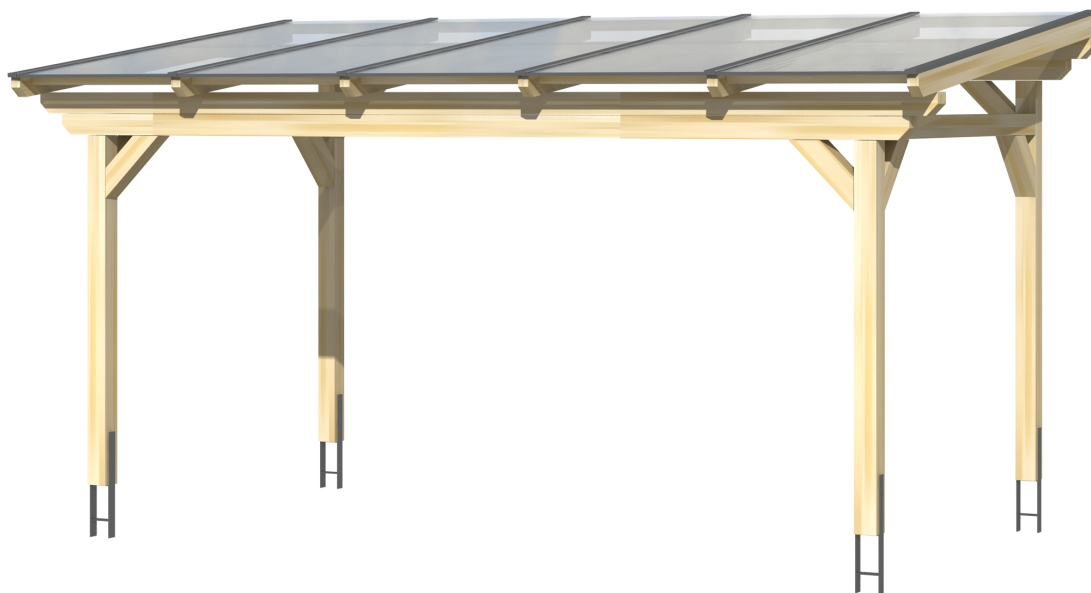

▶ Massive Konstruktion aus hochwertigem Leimholz (BSH-Fichte)

541 X 350 cm

Sanremo

- ▶ Freistehend
- ▶ Dacheindeckung Polycarbonat-Doppelstegplatte in klar
- ▶ Pfosten 12 x 12 cm
- ▶ Inklusive H-Pfostenanker

► Datenblatt / Baubeschreibung		Sanremo 541 x 350cm
Material	Leimholz, Fichte	
Farbbehandlung	Lasiert in Schiefergrau	
Pfostenstärke	12 x 12 cm	
Breite	541 cm	
Tiefe	350 cm	
Grundfläche	18,94 m ²	
Umbauter Raum	48,96 m ³	
Schneelast	1 kN/m ²	
Dachfläche	18,94 m ²	
Dachneigung	7 °	
Material Dacheindeckung	Polycarbonat-Doppelstegplatten 16 mm - klar	
Dachstärke	16 mm	
Montageart	Freistehend	
Gesamthöhe hinten	280 cm	
Gesamthöhe vorne	237 cm	
Durchgangshöhe vorne	201 cm	
Pfostenabstand Breite	417-475 cm	
Pfostenabstand Tiefe	293 cm	

Oberfläche Holz	30,21 m ²
Im Lieferumfang enthalten	H-Pfostenanker zum Einbetonieren, Montagematerial, Aufbauanleitung
Verpackung	Paket 1: B 120 cm x L 545 cm x H 55 cm Gewicht 483,000 kg
Artikelnummer	201853-13-20
EAN-Nummer	4018211028788
Lieferhinweis	Für die Anlieferung muss die Zufahrt für 40 t-LKW möglich sein! Die Anlieferung erfolgt frei Bordsteinkante (Festland Deutschland).
Garantie	5 Jahre gemäß unseren Garantiebedingungen

Sanremo 541 X 350cm

Ansicht vorne

Ansicht Seite

Grundriss

Sanremo 541 X 350cm
 Schnitte und Ansichten Maßstab 1:100