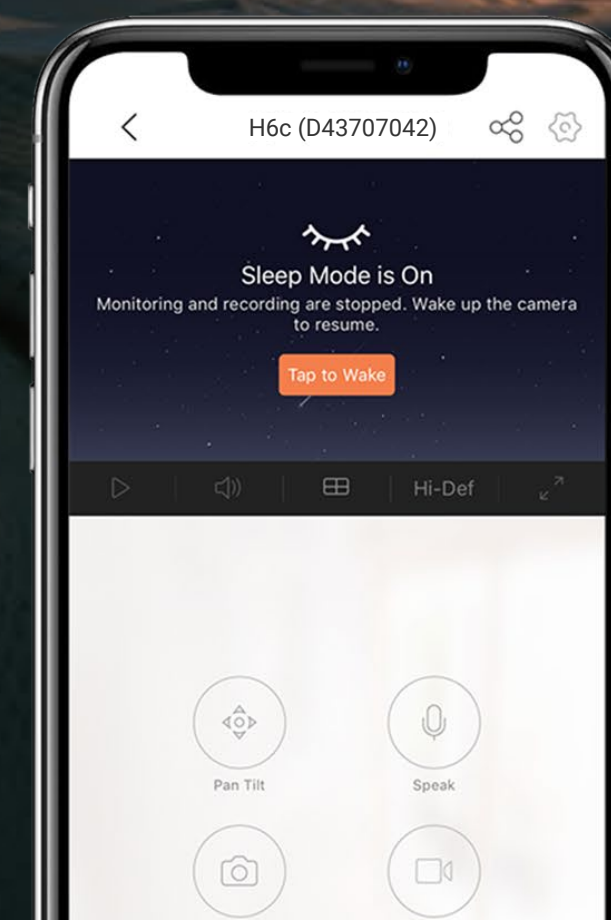

TLS

Verschlüsselung der
Datenübertragung

AES-128

Datenverschlüsselung