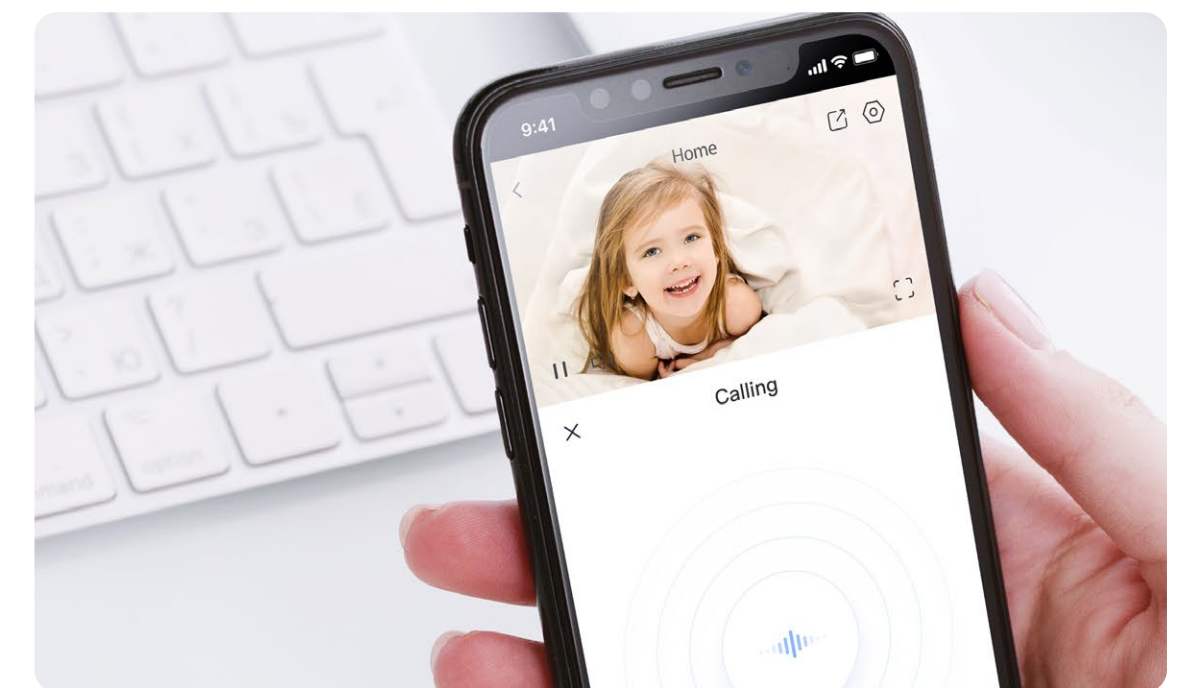

H6c

Intelligente Schwenk/Neige-Heimkamera

Mehr sehen, besser schützen, mehr sorgen

Diese flexible Kamera kann als Haustier- oder Babyüberwachungskamera im Haus aufgestellt oder zum zusätzlichen Schutz für Ihr Zuhause verwendet werden. Im Gegensatz zu vielen anderen Kameras, die nur in einem festen Blickwinkel aufzeichnen können, lässt sich die H6c für einen scharfen Panoramablick drehen und ist sogar in der Lage, Bewegungen auf intelligente Weise zu erkennen und zu verfolgen. Mit Hilfe der H6c entgeht Ihnen selbst in einem großen Raum nichts mehr.

01 360°-Sicht zur Reduzierung von toten Winkeln

02 Dauerhafter Schutz, auch über Nacht

Intelligent genug, um zu erkennen und zu verfolgen

Sobald eine Bewegung erkannt wird, fokussiert die H6c automatisch auf dem Gegenstand und dreht sich, um die Aktivität zu verfolgen. Egal, ob Ihr Kleinkind an der Kamera vorbeiläuft oder Ihr Hund mit seinem Spielzeug quer durch den Raum jagt, die Kamera zeichnet all diese wertvollen Momente auf.

Von überall sehen und sprechen

Sprechen Sie mit Ihren Liebsten und schrecken Sie unerwünschte Fremdpersonen ab mit Hilfe der Zwei-Wege-Kommunikationsfunktion der H6c. Mit der EZVIZ-App an Ihrem Mobilgerät können Sie Kommunikation jederzeit einfach und komfortabel genießen.

Ein visuelles Tagebuch aus wertvollen Momenten

Die H6c hält für Sie unvergessliche Momente fest und bewahrt die Erinnerungen sicher auf¹.

Unterstützt
microSD-Karte

Unterstützt
EZVIZ-CloudPlay-Speicher

Wir tun alles, um Ihre Daten und Privatsphäre zu schützen