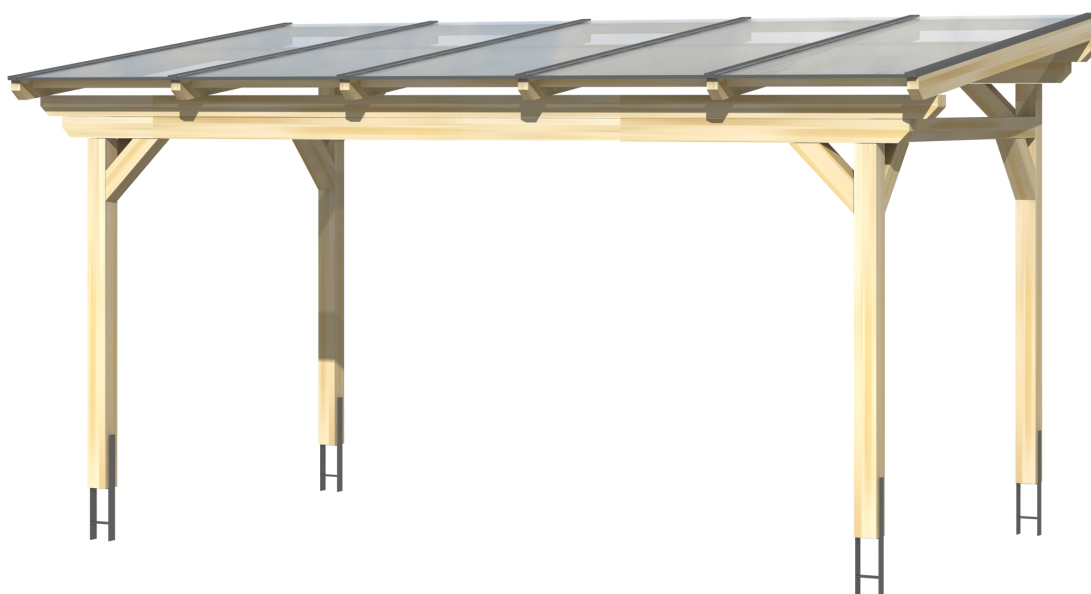

▶ Massive Konstruktion aus hochwertigem Leimholz (BSH-Fichte)

541 X 250 cm

Sanremo

- ▶ Freistehend
- ▶ Dacheindeckung Polycarbonat-Doppelstegplatte in klar
- ▶ Pfosten 12 x 12 cm
- ▶ Inklusive H-Pfostenanker

► Datenblatt / Baubeschreibung		Sanremo 541 x 250cm
Material	Leimholz, Fichte	
Farbbehandlung	Unbehandelt	
Pfostenstärke	12 x 12 cm	
Breite	541 cm	
Tiefe	250 cm	
Grundfläche	13,53 m ²	
Umbauter Raum	34,16 m ³	
Schneelast	2 kN/m ²	
Dachfläche	13,53 m ²	
Dachneigung	7 °	
Material Dacheindeckung	Polycarbonat-Doppelstegplatten 16 mm - klar	
Dachstärke	16 mm	
Montageart	Freistehend	
Gesamthöhe hinten	268 cm	
Gesamthöhe vorne	237 cm	
Durchgangshöhe vorne	201 cm	
Pfostenabstand Breite	417-475 cm	
Pfostenabstand Tiefe	193 cm	

Oberfläche Holz	26,97 m ²
Im Lieferumfang enthalten	H-Pfostenanker zum Einbetonieren, Montagematerial, Aufbauanleitung
Verpackung	Paket 1: B 120 cm x L 545 cm x H 55 cm Gewicht 428,000 kg
Artikelnummer	201815-00-20
EAN-Nummer	4018211201815
Lieferhinweis	Für die Anlieferung muss die Zufahrt für 40 t-LKW möglich sein! Die Anlieferung erfolgt frei Bordsteinkante (Festland Deutschland).
Garantie	5 Jahre gemäß unseren Garantiebedingungen

Sanremo 541 X 250cm

Ansicht vorne

Ansicht Seite

Grundriss

Sanremo 541 X 250cm
 Schnitte und Ansichten Maßstab 1:100