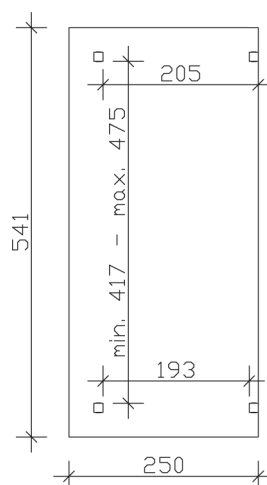

▶ Massive Konstruktion aus hochwertigem Leimholz (BSH-Fichte)

541 X 250 cm

Sanremo

- ▶ Freistehend
- ▶ Dacheindeckung Polycarbonat-Doppelstegplatte in klar
- ▶ Pfosten 12 x 12 cm
- ▶ Inklusive H-Pfostenanker

► Datenblatt / Baubeschreibung		Sanremo 541 x 250cm
Material	Leimholz, Fichte	
Farbbehandlung	Unbehandelt	
Pfostenstärke	12 x 12 cm	
Breite	541 cm	
Tiefe	250 cm	
Grundfläche	13,53 m ²	
Umbauter Raum	34,16 m ³	
Schneelast	2 kN/m ²	
Dachfläche	13,53 m ²	
Dachneigung	7 °	
Material Dacheindeckung	Polycarbonat-Doppelstegplatten 16 mm - klar	
Dachstärke	16 mm	
Montageart	Freistehend	
Gesamthöhe hinten	268 cm	
Gesamthöhe vorne	237 cm	
Durchgangshöhe vorne	201 cm	
Pfostenabstand Breite	417-475 cm	
Pfostenabstand Tiefe	193 cm	

Oberfläche Holz	26,97 m ²
Im Lieferumfang enthalten	H-Pfostenanker zum Einbetonieren, Montagematerial, Aufbauanleitung
Verpackung	Paket 1: B 120 cm x L 545 cm x H 55 cm Gewicht 428,000 kg
Artikelnummer	201815-00-20
EAN-Nummer	4018211201815
Lieferhinweis	Für die Anlieferung muss die Zufahrt für 40 t-LKW möglich sein! Die Anlieferung erfolgt frei Bordsteinkante (Festland Deutschland).
Garantie	5 Jahre gemäß unseren Garantiebedingungen

Sanremo 541 X 250cm

Ansicht vorne

Ansicht Seite

Grundriss

Sanremo 541 X 250cm
 Schnitte und Ansichten Maßstab 1:100