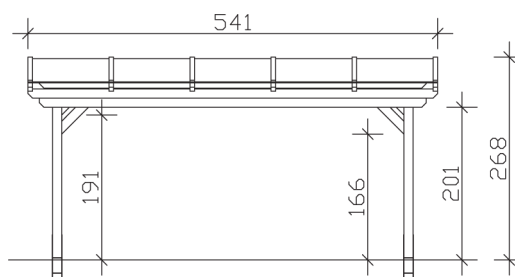

▶ Massive Konstruktion aus hochwertigem Leimholz (BSH-Fichte)

541 X 250 cm

Sanremo

- ▶ Freistehend
- ▶ Dacheindeckung Polycarbonat-Doppelstegplatte in klar
- ▶ Pfosten 12 x 12 cm
- ▶ Inklusive H-Pfostenanker

► Datenblatt / Baubeschreibung		Sanremo 541 x 250cm
Material	Leimholz, Fichte	
Farbbehandlung	Unbehandelt	
Pfostenstärke	12 x 12 cm	
Breite	541 cm	
Tiefe	250 cm	
Grundfläche	13,53 m ²	
Umbauter Raum	34,16 m ³	
Schneelast	2 kN/m ²	
Dachfläche	13,53 m ²	
Dachneigung	7 °	
Material Dacheindeckung	Polycarbonat-Doppelstegplatten 16 mm - klar	
Dachstärke	16 mm	
Montageart	Freistehend	
Gesamthöhe hinten	268 cm	
Gesamthöhe vorne	237 cm	
Durchgangshöhe vorne	201 cm	
Pfostenabstand Breite	417-475 cm	
Pfostenabstand Tiefe	193 cm	

Oberfläche Holz	26,97 m ²
Im Lieferumfang enthalten	H-Pfostenanker zum Einbetonieren, Montagematerial, Aufbauanleitung
Verpackung	Paket 1: B 120 cm x L 545 cm x H 55 cm Gewicht 428,000 kg
Artikelnummer	201815-00-20
EAN-Nummer	4018211201815
Lieferhinweis	Für die Anlieferung muss die Zufahrt für 40 t-LKW möglich sein! Die Anlieferung erfolgt frei Bordsteinkante (Festland Deutschland).
Garantie	5 Jahre gemäß unseren Garantiebedingungen

Sanremo 541 X 250cm

Ansicht vorne

Ansicht Seite

Grundriss

Sanremo 541 X 250cm
 Schnitte und Ansichten Maßstab 1:100