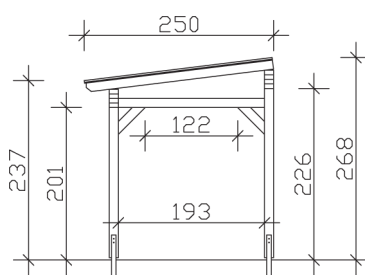

▶ Massive Konstruktion aus hochwertigem Leimholz (BSH-Fichte)

541 X 250 cm

Sanremo

- ▶ Freistehend
- ▶ Dacheindeckung Polycarbonat-Doppelstegplatte in klar
- ▶ Pfosten 12 x 12 cm
- ▶ Inklusive H-Pfostenanker

► Datenblatt / Baubeschreibung		Sanremo 541 x 250cm
Material	Leimholz, Fichte	
Farbbehandlung	Unbehandelt	
Pfostenstärke	12 x 12 cm	
Breite	541 cm	
Tiefe	250 cm	
Grundfläche	13,53 m ²	
Umbauter Raum	34,16 m ³	
Schneelast	2 kN/m ²	
Dachfläche	13,53 m ²	
Dachneigung	7 °	
Material Dacheindeckung	Polycarbonat-Doppelstegplatten 16 mm - klar	
Dachstärke	16 mm	
Montageart	Freistehend	
Gesamthöhe hinten	268 cm	
Gesamthöhe vorne	237 cm	
Durchgangshöhe vorne	201 cm	
Pfostenabstand Breite	417-475 cm	
Pfostenabstand Tiefe	193 cm	

Oberfläche Holz	26,97 m ²
Im Lieferumfang enthalten	H-Pfostenanker zum Einbetonieren, Montagematerial, Aufbauanleitung
Verpackung	Paket 1: B 120 cm x L 545 cm x H 55 cm Gewicht 428,000 kg
Artikelnummer	201815-00-20
EAN-Nummer	4018211201815
Lieferhinweis	Für die Anlieferung muss die Zufahrt für 40 t-LKW möglich sein! Die Anlieferung erfolgt frei Bordsteinkante (Festland Deutschland).
Garantie	5 Jahre gemäß unseren Garantiebedingungen

Sanremo 541 X 250cm

Ansicht vorne

Ansicht Seite

Grundriss

Sanremo 541 X 250cm
 Schnitte und Ansichten Maßstab 1:100