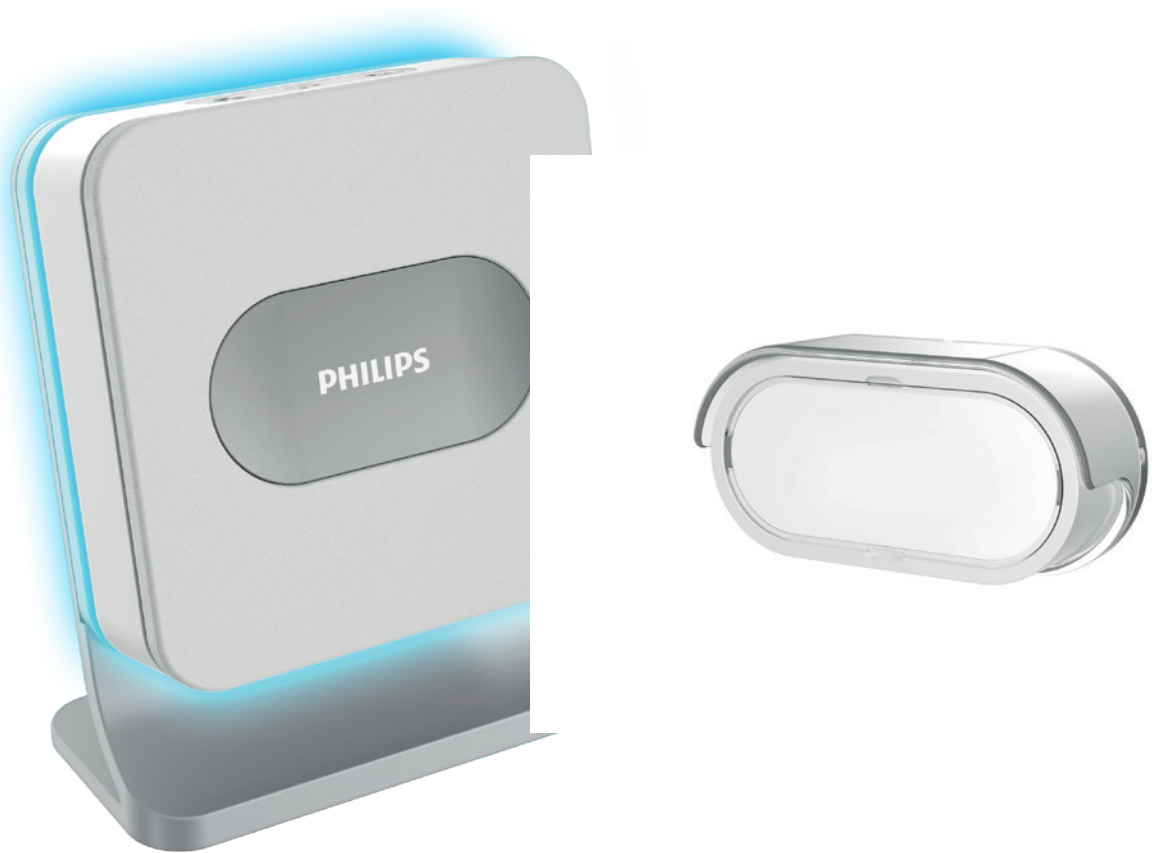

PHILIPS

WelcomeBell 300 Color DES 7500 DCH

Drahtlose Klingel 300 m,
leistungsstarker Ton und Alarm in Farbe

Dank ihrer intuitiven Benutzeroberfläche, ihrer Leistungsstärke und ihres kompakten Designs ist die Klingel Philips WelcomeBell 300 Color ein überaus benutzerfreundliches Gerät. Mit einer Reichweite von 300 m, mehrfarbigem Blinklicht und einfacher Bedienbarkeit lässt sich diese Klingel ganz leicht in Ihre Wohnung integrieren.

+ Produkt

- Verpassen Sie keinen Besucher mehr und begrüßen Sie sie in Farbe dank des integrierten und individualisierbaren mehrfarbigen LED-Blinklichts.
- Verbringen Sie eine ungestörte Nacht, indem Sie die Abschaltung der Klingel für drei, sechs oder neun Stunden per simpler Betätigung der Nachtmodus-Taste programmieren.
- 8 hochwertige Klingeltöne
- mobile Klingel, die sich aufstellen oder an der Wand befestigen lässt
- Ein Blinken signalisiert einen schwachen Akku seitens der Klingel oder dem Sender und sorgt dafür, dass Sie nicht mehr durch einen leeren Akku überrascht werden.
- auf bis zu 4 Klingeln und 4 Sender (Klingeltaste, Bewegungserfassung, Öffnungsmelder Tür/Fenster) erweiterbare Plattform
- individualisierbarer Klingelton für jeden Sender zur einfachen Unterscheidung Ihrer Eingänge
- beleuchtete und jeder Witterung standhaltende Klingeltaste (IP65)