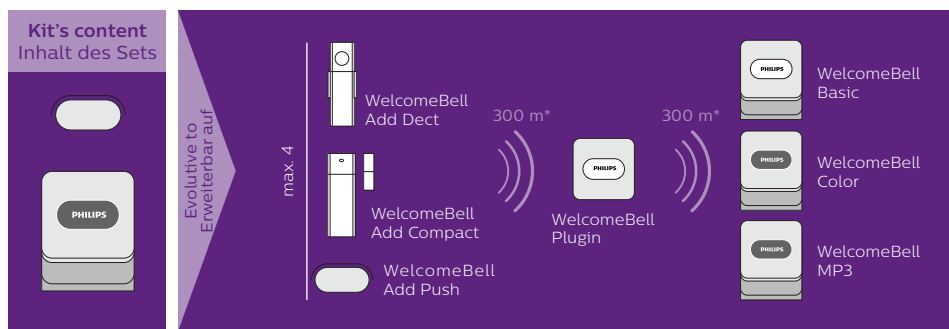

Inhalt des Sets:

- 1 Klingel mit Blinklicht
- 1 Tischhalterung für Klingel
- 1 Klingeltaste
- 1 Regenschutz

PHILIPS

Technische Merkmale

		Optionales Zubehör
Garantie	2 Jahre	
Verkabelung	drahtlos	
Maximaler Abstand	300 m im freien Feld - Frequenz 433 MHz	
Klingel	8 Klingeltöne Lautstärke: 85 dB	 WelcomeBell 300 Basic drahtlose Klingel, 300 m, Blinklicht
Merkmale Klingel	Modus: Klingelton/Blinklicht (geräuschlos) / Klingelton + Blinklicht Farbanzahl Blinklicht: 6 Max. Senderanzahl: 4 Alarm bei schwachem Akku: Ja (Blinklicht + Tonsignal) USB-Ladegerät: nein Befestigung: an der Wand oder aufstellbar	 WelcomeBell 300 Plugin drahtlose, steckbare Klingel, 300m
Merkmale Sender	Max. Empfängeranzahl: 4 Beleuchtete Klingeltaste: ja Beleuchtetes Namensschild: ja Alarm bei schwachem Akku: Ja (Blinklicht + Tonsignal) Befestigung: an der Wand	 WelcomeBell 300 MP3 drahtlose Klingel, 300 m, Blinklicht & MP3
Einstellungen	Lautstärke Klingelton + Modus Klingelton + Farbe Blinklicht + Dauer Nachtmodus	 WelcomeBell 300 AddPush zusätzliche Klingeltaste
Oberfläche	Klingel: weißer, grauer Kunststoff und Gewebe Sender: weißer und transparenter Kunststoff	
Elektrische Eigenschaften	Klingel: 3 x AA (LR06) (nicht im Lieferumfang enthalten) Sender: 2 x AAA (LR03) (nicht im Lieferumfang enthalten)	
Betriebstemperatur	-10°C / 55°C	WelcomeBell 300 AddContact Öffnungsmelder Tür/Fenster
Verwendung	Klingel: Innenbereich Sender: Außenbereich (IP65)	
Merkmale des Einzelprodukts	Abmessungen Klingel: Abmessungen Sender: Gewicht:	WelcomeBell 300 AddMove Bewegungserfassung
Merkmale Set	Maße: 210 (H) x 150 (L) x 66 (T) mm Gewicht:	
Norm und Zertifizierung	CE, RoHS, REACH	