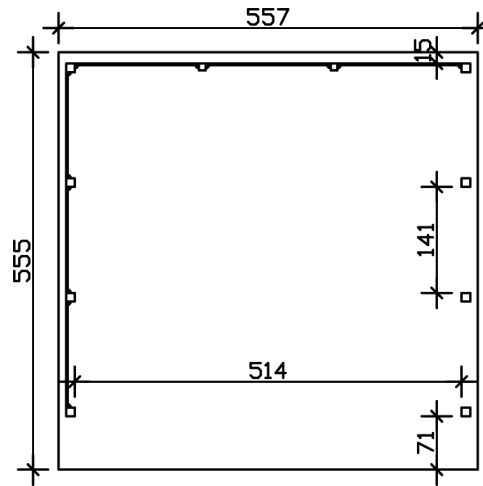

CARPORT FRIESLAND SET 3

Flachdach-Carport

CARPORT FRIESLAND SET 3
557 x 555 cm

Gestaltungsbeispiel

- Konstruktion aus imprägniertem Nadelholz
- Grün imprägniert
- Aluminium-Dachplatten
- Pfosten 11,5x11,5cm

Carport

CARPORT FRIESLAND SET 3, 557 X 555 CM

Datenblatt / Baubeschreibung

Material	Nadelholz
Farbe	Grün
Farbbehandlung	Imprägniert
Größe	557 x 555 cm
Aufstellbreite (Sockelmaß)	537 cm
Aufstelltiefe (Sockelmaß)	469 cm
Außenbreite inkl. Dachüberstand	557 cm
Außentiefe inkl. Dachüberstand	555 cm
Firsthöhe	254 cm
Traufenhöhe	243 cm
Gesamthöhe vorne	254 cm
Gesamthöhe hinten	243 cm
Dachform	Flachdach
Material Dacheindeckung	Aluminium-Dachplatten mit Trapezprofil
Farbe Dach	Aluminium
Dachstärke	0,5 mm

Dachfläche	30.42 m²
Dachblende	Profilholz-Blende mit Aluminium-Abschlusskante
Dachneigung	nach hinten
Gefälle	1.2 °
Dachüberstand vorne	71 cm
Dachüberstand hinten	15 cm
Dachüberstand links	10 cm
Dachüberstand rechts	10 cm
Grundfläche	30.91 m²
Umbauter Raum	76.82 m³
Durchfahrtsbreite	514 cm
Durchfahrtshöhe vorne	212 cm
Durchfahrtshöhe hinten	201 cm
Pfostenstärke	11,5 x 11,5 cm
Pfostenlänge	220 cm
Pfostenabstand Breite	514 cm
Pfostenabstand Tiefe	141 cm
Pfostenanzahl	10
Verankerung	H-Pfostenanker zum Einbetonieren
Schneelast (sk)	1.25 kN/m²
Windstaudruck q	0.95 kN/m²
Montageart	Freistehend
Anzahl Packstücke	1
Verpackungsmaß	Breite: 550 cm, Höhe: 55 cm, Tiefe: 120 cm, 824 kg
Verpackungsgewicht gesamt	824 kg
nicht im Lieferumfang enthalten	Beton
Garantie	5 Jahre gemäß unseren Garantiebedingungen
Lieferhinweis	Für die Anlieferung muss die Zufahrt für 40 t-LKW möglich sein! Die Anlieferung erfolgt frei Bordsteinkante (Festland Deutschland).
Artikelnummer	314263-99-50
EAN-Nummer	4018211314263

CARPORT FRIESLAND SET 3

557 x 555 cm

Grundriss

Schnitt

CARPORT FRIESLAND SET 3

557 x 555 cm
Schnitte und Ansichten Maßstab 1:100

Ansicht Vorne