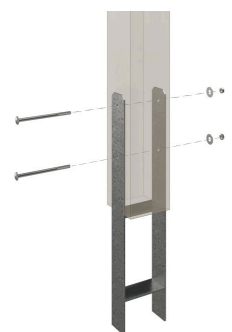

CARPORT FRIESLAND SET 3

Flachdach-Carport

CARPORT FRIESLAND SET 3
557 x 555 cm

Gestaltungsbeispiel

- Konstruktion aus imprägniertem Nadelholz
- Grün imprägniert
- Aluminium-Dachplatten
- Pfosten 11,5x11,5cm

Carport

CARPORT FRIESLAND SET 3, 557 X 555 CM

Datenblatt / Baubeschreibung

Material	Nadelholz
Farbe	Grün
Farbbehandlung	Imprägniert
Größe	557 x 555 cm
Aufstellbreite (Sockelmaß)	537 cm
Aufstelltiefe (Sockelmaß)	469 cm
Außenbreite inkl. Dachüberstand	557 cm
Außentiefe inkl. Dachüberstand	555 cm
Firsthöhe	254 cm
Traufenhöhe	243 cm
Gesamthöhe vorne	254 cm
Gesamthöhe hinten	243 cm
Dachform	Flachdach
Material Dacheindeckung	Aluminium-Dachplatten mit Trapezprofil
Farbe Dach	Aluminium
Dachstärke	0,5 mm

Dachfläche	30.42 m²
Dachblende	Profilholz-Blende mit Aluminium-Abschlusskante
Dachneigung	nach hinten
Gefälle	1.2 °
Dachüberstand vorne	71 cm
Dachüberstand hinten	15 cm
Dachüberstand links	10 cm
Dachüberstand rechts	10 cm
Grundfläche	30.91 m²
Umbauter Raum	76.82 m³
Durchfahrtsbreite	514 cm
Durchfahrtshöhe vorne	212 cm
Durchfahrtshöhe hinten	201 cm
Pfostenstärke	11,5 x 11,5 cm
Pfostenlänge	220 cm
Pfostenabstand Breite	514 cm
Pfostenabstand Tiefe	141 cm
Pfostenanzahl	10
Verankerung	H-Pfostenanker zum Einbetonieren
Schneelast (sk)	1.25 kN/m²
Windstaudruck q	0.95 kN/m²
Montageart	Freistehend
Anzahl Packstücke	1
Verpackungsmaß	Breite: 550 cm, Höhe: 55 cm, Tiefe: 120 cm, 824 kg
Verpackungsgewicht gesamt	824 kg
nicht im Lieferumfang enthalten	Beton
Garantie	5 Jahre gemäß unseren Garantiebedingungen
Lieferhinweis	Für die Anlieferung muss die Zufahrt für 40 t-LKW möglich sein! Die Anlieferung erfolgt frei Bordsteinkante (Festland Deutschland).
Artikelnummer	314263-99-50
EAN-Nummer	4018211314263