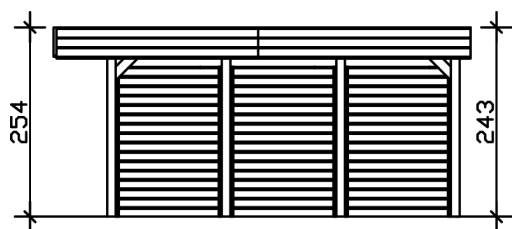

CARPORT FRIESLAND SET 3

Flachdach-Carport

CARPORT FRIESLAND SET 3
557 x 555 cm

Gestaltungsbeispiel

- Konstruktion aus imprägniertem Nadelholz
- Grün imprägniert
- Aluminium-Dachplatten
- Pfosten 11,5x11,5cm

Carport

CARPORT FRIESLAND SET 3, 557 X 555 CM

Datenblatt / Baubeschreibung

Material	Nadelholz
Farbe	Grün
Farbbehandlung	Imprägniert
Größe	557 x 555 cm
Aufstellbreite (Sockelmaß)	537 cm
Aufstelltiefe (Sockelmaß)	469 cm
Außenbreite inkl. Dachüberstand	557 cm
Außentiefe inkl. Dachüberstand	555 cm
Firsthöhe	254 cm
Traufenhöhe	243 cm
Gesamthöhe vorne	254 cm
Gesamthöhe hinten	243 cm
Dachform	Flachdach
Material Dacheindeckung	Aluminium-Dachplatten mit Trapezprofil
Farbe Dach	Aluminium
Dachstärke	0,5 mm

Dachfläche	30.42 m²
Dachblende	Profilholz-Blende mit Aluminium-Abschlusskante
Dachneigung	nach hinten
Gefälle	1.2 °
Dachüberstand vorne	71 cm
Dachüberstand hinten	15 cm
Dachüberstand links	10 cm
Dachüberstand rechts	10 cm
Grundfläche	30.91 m²
Umbauter Raum	76.82 m³
Durchfahrtsbreite	514 cm
Durchfahrtshöhe vorne	212 cm
Durchfahrtshöhe hinten	201 cm
Pfostenstärke	11,5 x 11,5 cm
Pfostenlänge	220 cm
Pfostenabstand Breite	514 cm
Pfostenabstand Tiefe	141 cm
Pfostenanzahl	10
Verankerung	H-Pfostenanker zum Einbetonieren
Schneelast (sk)	1.25 kN/m²
Windstaudruck q	0.95 kN/m²
Montageart	Freistehend
Anzahl Packstücke	1
Verpackungsmaß	Breite: 550 cm, Höhe: 55 cm, Tiefe: 120 cm, 824 kg
Verpackungsgewicht gesamt	824 kg
nicht im Lieferumfang enthalten	Beton
Garantie	5 Jahre gemäß unseren Garantiebedingungen
Lieferhinweis	Für die Anlieferung muss die Zufahrt für 40 t-LKW möglich sein! Die Anlieferung erfolgt frei Bordsteinkante (Festland Deutschland).
Artikelnummer	314263-99-50
EAN-Nummer	4018211314263

CARPORT FRIESLAND SET 3

557 x 555 cm

Grundriss

Schnitt

CARPORT FRIESLAND SET 3

557 x 555 cm
Schnitte und Ansichten Maßstab 1:100

Ansicht Vorne