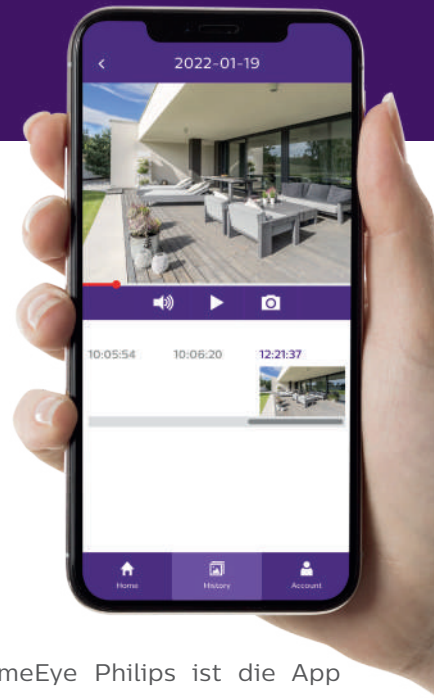

PHILIPS

Technische Merkmale

Zuverlässige und sichere Anwendung, Konzeption „made in France“

Die Konzeption der Kamera, ihre Funktionen und ihr Design wurden von unseren Produktmanagern in Frankreich entwickelt. Die Server der App befinden sich ebenfalls in Frankreich, Ihre Daten sind sicher.

Verschlüsselung aller Daten und Bilder während der Übertragung zur Vorbeugung von Hackerangriffen.

Works with

WelcomeEye

Vereinfachen Sie sich Ihren Alltag

Als vollwertiges Mitglied der Produktreihe WelcomeEye Philips ist die App dieselbe für Ihre Videosprechanlage und Ihre Kamera. Damit ist Ihre Kamera nicht nur eine simple Überwachungskamera: