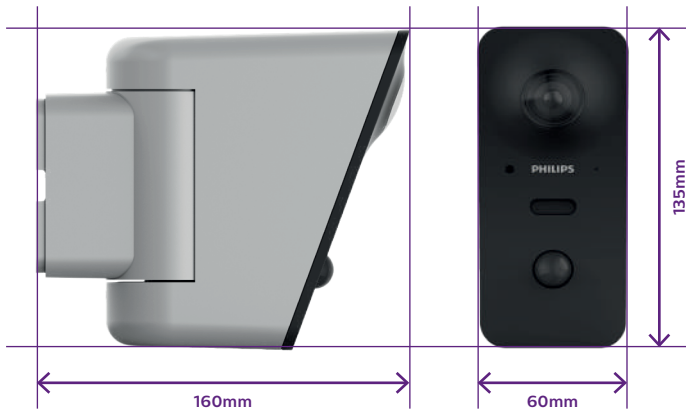

Inhalt des Sets

- 1 IP-Kamera **WelcomeEye View**
- 1 SD-Karte mit 32GB
- 1 Schraubensatz

Kompatibel mit den Sprachassistenten	Amazon Alexa – Google Home
Garantie	2 Jahre
Stromversorgung	220–240VAC 50Hz
Auflösung	2k - 2560 x 1440 px
WLAN-Netzwerk	2,4GHz + 5GHz 802.11b/g/n/ac, Bluetooth, WLAN kompatibel mit Routern (Internet-Boxen) und Modems aller europäischen Internetanbieter
Motor	Horizontale Achse: 110°, mit Autotracking-Funktion
Blickwinkel	240°
Audio	Zwei-Wege-Audio + Sirene mit 105dB(A) Lautstärke in 1m Abstand
Ausgang für Beleuchtungssteuerung	Kompatibel mit Leuchten 230VAC bis 5A
Infrarot-Nachtsicht	Reichweite 20m
Betriebstemperatur	-20°C ~55°C
Verwendung	Außenbereich (IP66)
Merkmale des Einzelprodukts	Abmessungen: 135 (H) x 60 (B) x 160 (T) mm Gewicht: 1 kg
Norm und Zertifizierung	CE, RoHS