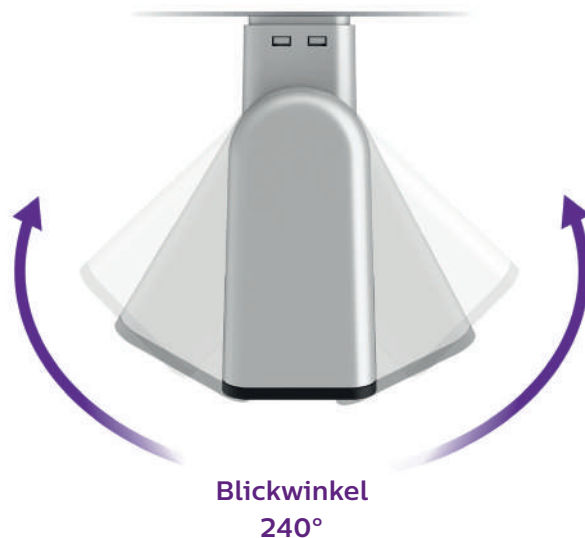

Integrierte Sirene mit 105 Dezibel

Sie können entscheiden, dass Ihre Kamera die Sirene automatisch beim Erkennen einer Silhouette auslöst, oder Sie lösen die Sirene manuell aus der Ferne aus, wenn Sie die Notwendigkeit dafür sehen. Die Lautstärke ist wirklich abschreckend und ermöglicht es Ihnen, den Eindringling in die Flucht zu schlagen, noch bevor er in Ihr Haus eindringt.

+ Funktionen

Motorisierte Kamera mit großem Blickwinkel

Die Kamera kann um 110° auf der horizontalen Achse schwenken. Ihr Sichtfeld ist auf 130° erweitert. Sie deckt einen großen Bereich ab, sodass Sie über ein sehr breites Sichtfeld ohne toten Winkel verfügen (240°). Sie können den kompletten Eingangsbereich Ihres Hauses überwachen.

Die Kamera verfügt über eine Bewegungserkennung mit einstellbaren Zeitfenstern für die Auslösung und regelbarer Empfindlichkeit.

Autotracking-Funktion: macht es möglich, eine menschliche Silhouette mit Präzision und Effizienz zu erkennen, zu isolieren und zu verfolgen. Auf diese Weise wird ein Eindringling, der sich in der Nähe Ihres Hauses zu schaffen macht, sofort erkannt und verfolgt.

Erkennung menschlicher Formen, um Bewegungen anderer Objekte herauszufiltern und Fehlalarme zu vermeiden.

Blickwinkel
240°

Hochauflösendes Bild

Die WelcomeEye-View-Kamera garantiert Ihnen, dass das Bild flüssig auf Ihrem Smartphone ankommt, wenn Sie sich eine Aufnahme oder ein Live-Video ansehen. Die Kamera liefert eine 2K-Auflösung, d. h. Bilder mit 2560 x 1440 Pixeln.