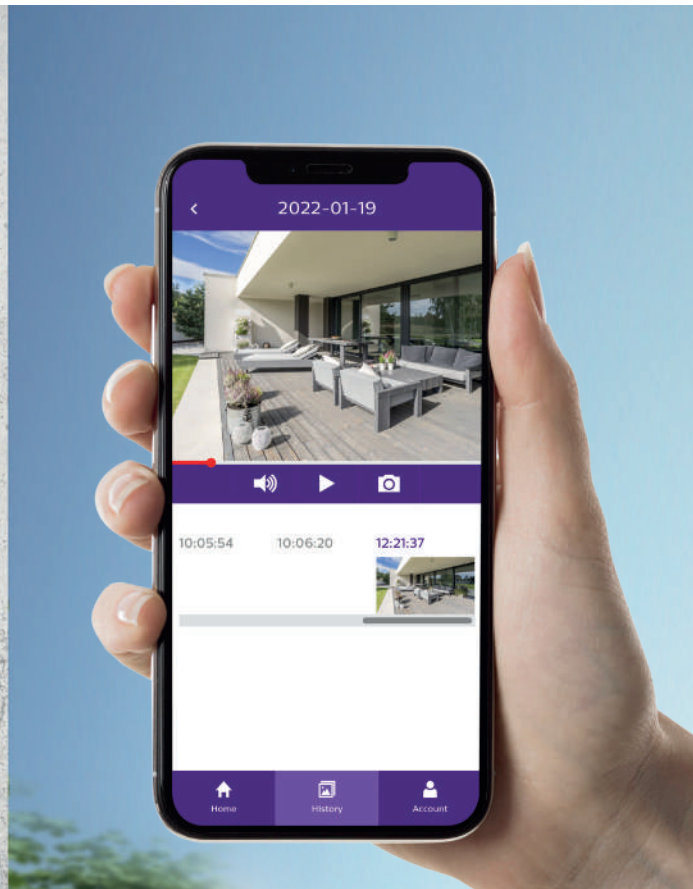

PHILIPS

WelcomeEye View

531050

Überwachen Sie ganz einfach Ihr Grundstück

Hohe Auflösung, gepflegtes Design, das auch anspruchsvollen Außenbedingungen standhält: Die Kamera **PHILIPS WelcomeEye VIEW** ist ein wichtiger Verbündeter, wenn es darum geht, Ihr Grundstück per Smartphone oder Tablet mit Android- oder iOS-System zu sichern und zu überwachen.

Entwickelt für Ihre Sicherheit

Dank der Kamera Philips WelcomeEye View mit Bewegungs- und Menschenerkennung können Sie entweder von zu Hause aus oder von unterwegs einen sich bewegenden Eindringling erkennen und verfolgen.

Sie erhalten eine Benachrichtigung auf Ihrem Telefon und können das Video von Ihrem Smartphone aus verfolgen, während der Motor die Kamera entsprechend bewegt.

Über die App können Sie die Sirene auslösen, Sie können ihren Besucher hören oder zu ihm sprechen. Außerdem können Sie sich komplette, auf der Speicherkarte der Kamera gespeicherte Aufzeichnungen ansehen.

Mit Sprachassistenten Google Home und Alexa kompatibel

Wenn der Lautsprecher ein Display hat, kann ich beispielsweise den Lautsprecher anweisen, das Kamerabild und den Ton live auf das Display zu übertragen.