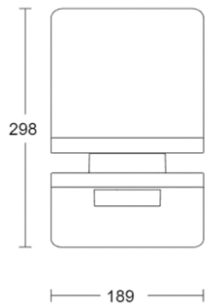

Aktionsstele Xsolar L-S ONE

Solar - Außenleuchte mit Bewegungsmelder

365 TAGE LICHT		3000 K	
Bright Light 365 days of the year	infrared sensor 140°	warm-white	IP44
			
electricity independent	max. 8 m reach	30 m ²	ideal 1,8 m

funktionsfähiges Muster!

EAN-Code	Art.-Nr.	Artikelbezeichnung	Menge (inkl. Muster)	EK Stück	UVP gesamt
4007841081997	081997	AUSSENL. XSOLAR L-S ONE WS	9	82,25 €	135,00 €
GESAMT				740,25 €	1.215,00 €

BxHxT (ca.):
56x141x36cm