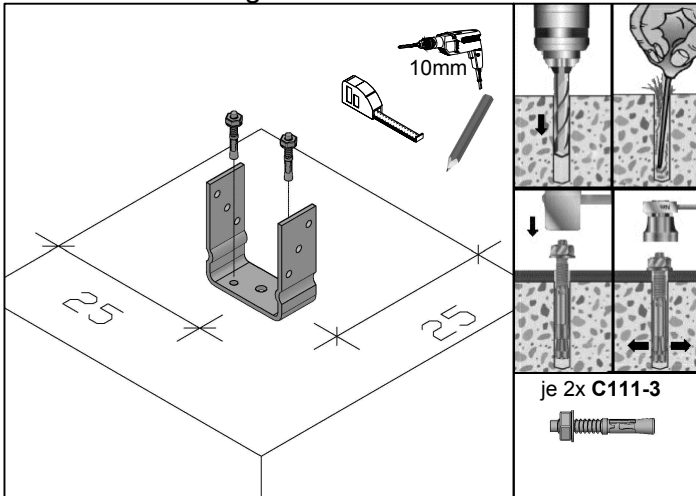

1. Aufschraubstütze C133-120

Anchor / Ancre / Paalankers