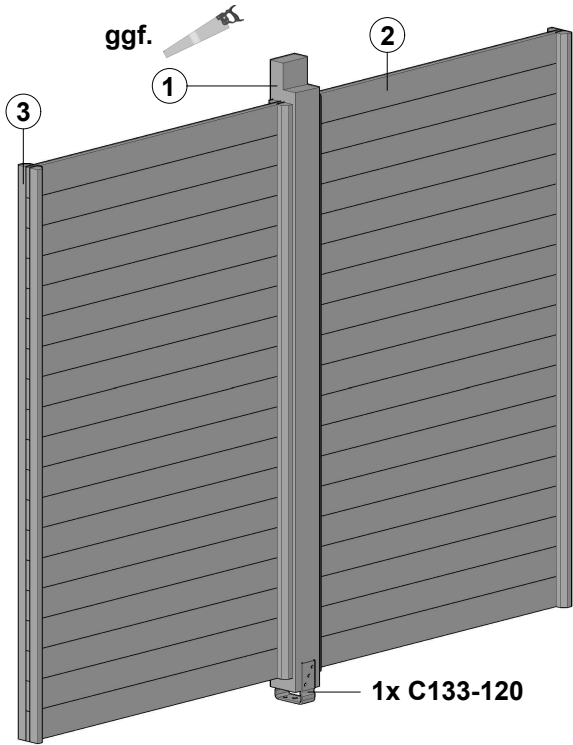

Aufbauanleitung

Assembly instructions / Instructions de montage / Montagehandleiding

371358

- ① **UH12/12**
1x Pfosten 228,2cm
- ② **UH220**
38x Profilschalung 129cm
- ③ **UH225**
8x Leiste 209cm

- 2 x C111-3
- 2 x C110-014
- 4 x L208-070
- 5 x A108-16
- 2 x C110-M8
- 1 x C109
- 64 x C105-0050
- 76 x C105-0040