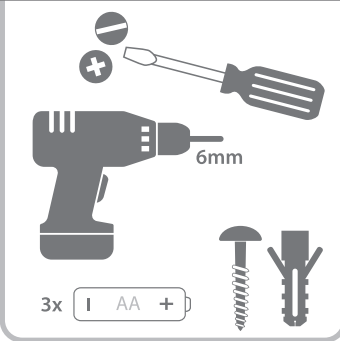

NEEDED TO START (EXCL.)