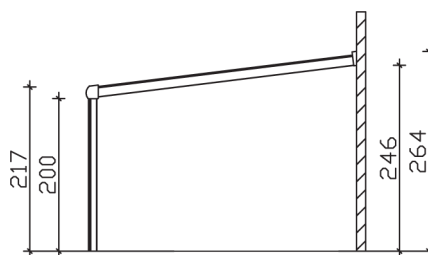

► Dacheindeckung Polycarbonat-Doppelstegplatte in klar

541 X 357 cm

Genua

- Konstruktion aus Aluminium, strukturpulverbeschichtet in anthrazit
- Modernes Design mit markanten Profillinien
- Regenrinne in der Pfette integriert
- Inklusive Pfostenlaschen zum Einbetonieren

► Datenblatt / Baubeschreibung		Genua 541 x 357 cm
Material	Aluminium, pulverbeschichtet	
Farbbehandlung	Strukturpulverbeschichtet in Anthrazit DB703	
Pfostenstärke	11 x 11 cm (vorne abgerundet)	
Breite	541 cm	
Tiefe	357 cm	
Grundfläche	19,31 m ²	
Umbauter Raum	46,26 m ³	
Schneelast	0,85 kN/m ²	
Dachfläche	19,31 m ²	
Dachneigung	7 °	
Material Dacheindeckung	Polycarbonat-Doppelstegplatten 16 mm - klar	
Dachstärke	16 mm	
Montageart	Wandanbau	
Gesamthöhe hinten	264 cm	
Gesamthöhe vorne	217 cm	
Durchgangshöhe vorne	200 cm	
Pfostenabstand Breite	519 cm	
Pfostenabstand Tiefe	344 cm	

Im Lieferumfang enthalten	Pfostenlaschen zum Einbetonieren, integrierte Regenrinne, integrierter Wandabschluss, Montagematerial
Nicht im Lieferumfang enthalten	Dübel für die Wandmontage
Verpackung	Paket 1: B 120 cm x L 550 cm x H 60 cm Gewicht 300,000 kg
Artikelnummer	224326-13-20
EAN-Nummer	4018211034567
Lieferhinweis	Für die Anlieferung muss die Zufahrt für 40 t-LKW möglich sein! Die Anlieferung erfolgt frei Bordsteinkante (Festland Deutschland).
Garantie	5 Jahre gemäß unseren Garantiebedingungen

Genua 541 X 357cm

Ansicht vorne

Ansicht Seite

Grundriss

Genua 541 X 357cm

Schnitte und Ansichten Maßstab 1:100