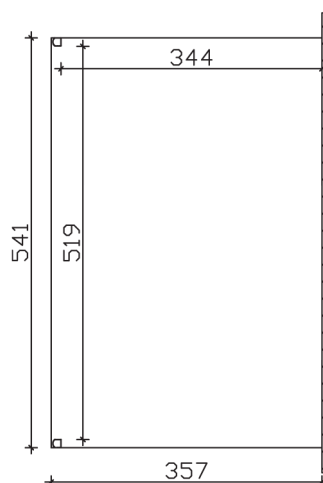

► Datenblatt / Baubeschreibung		Genua 541 x 357 cm
Material	Aluminium, pulverbeschichtet	
Farbbehandlung	Strukturpulverbeschichtet in Anthrazit DB703	
Pfostenstärke	11 x 11 cm (vorne abgerundet)	
Breite	541 cm	
Tiefe	357 cm	
Grundfläche	19,31 m ²	
Umbauter Raum	46,26 m ³	
Schneelast	0,85 kN/m ²	
Dachfläche	19,31 m ²	
Dachneigung	7 °	
Material Dacheindeckung	Polycarbonat-Doppelstegplatten 16 mm - klar	
Dachstärke	16 mm	
Montageart	Wandanbau	
Gesamthöhe hinten	264 cm	
Gesamthöhe vorne	217 cm	
Durchgangshöhe vorne	200 cm	
Pfostenabstand Breite	519 cm	
Pfostenabstand Tiefe	344 cm	

Im Lieferumfang enthalten	Pfostenlaschen zum Einbetonieren, integrierte Regenrinne, integrierter Wandabschluss, Montagematerial
Nicht im Lieferumfang enthalten	Dübel für die Wandmontage
Verpackung	Paket 1: B 120 cm x L 550 cm x H 60 cm Gewicht 300,000 kg
Artikelnummer	224326-13-20
EAN-Nummer	4018211034567
Lieferhinweis	Für die Anlieferung muss die Zufahrt für 40 t-LKW möglich sein! Die Anlieferung erfolgt frei Bordsteinkante (Festland Deutschland).
Garantie	5 Jahre gemäß unseren Garantiebedingungen

Genua 541 X 357cm

Ansicht vorne

Ansicht Seite

Grundriss

Genua 541 X 357cm

Schnitte und Ansichten Maßstab 1:100