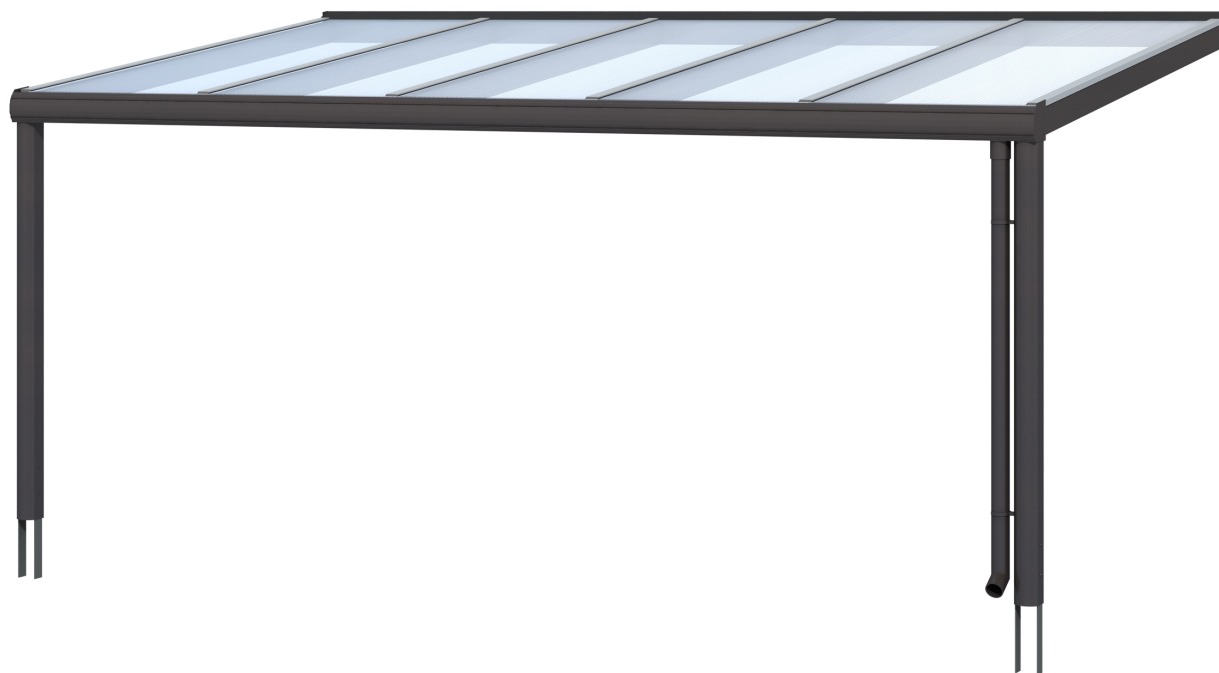

► Dacheindeckung Polycarbonat-Doppelstegplatte in klar

541 X 357 cm

Genua

- Konstruktion aus Aluminium, strukturpulverbeschichtet in anthrazit
- Modernes Design mit markanten Profillinien
- Regenrinne in der Pfette integriert
- Inklusive Pfostenlaschen zum Einbetonieren

► Datenblatt / Baubeschreibung		Genua 541 x 357 cm
Material	Aluminium, pulverbeschichtet	
Farbbehandlung	Strukturpulverbeschichtet in Anthrazit DB703	
Pfostenstärke	11 x 11 cm (vorne abgerundet)	
Breite	541 cm	
Tiefe	357 cm	
Grundfläche	19,31 m ²	
Umbauter Raum	46,26 m ³	
Schneelast	0,85 kN/m ²	
Dachfläche	19,31 m ²	
Dachneigung	7 °	
Material Dacheindeckung	Polycarbonat-Doppelstegplatten 16 mm - klar	
Dachstärke	16 mm	
Montageart	Wandanbau	
Gesamthöhe hinten	264 cm	
Gesamthöhe vorne	217 cm	
Durchgangshöhe vorne	200 cm	
Pfostenabstand Breite	519 cm	
Pfostenabstand Tiefe	344 cm	

Im Lieferumfang enthalten	Pfostenlaschen zum Einbetonieren, integrierte Regenrinne, integrierter Wandabschluss, Montagematerial
Nicht im Lieferumfang enthalten	Dübel für die Wandmontage
Verpackung	Paket 1: B 120 cm x L 550 cm x H 60 cm Gewicht 300,000 kg
Artikelnummer	224326-13-20
EAN-Nummer	4018211034567
Lieferhinweis	Für die Anlieferung muss die Zufahrt für 40 t-LKW möglich sein! Die Anlieferung erfolgt frei Bordsteinkante (Festland Deutschland).
Garantie	5 Jahre gemäß unseren Garantiebedingungen

Genua 541 X 357cm

Ansicht vorne

Ansicht Seite

Grundriss

Genua 541 X 357cm

Schnitte und Ansichten Maßstab 1:100