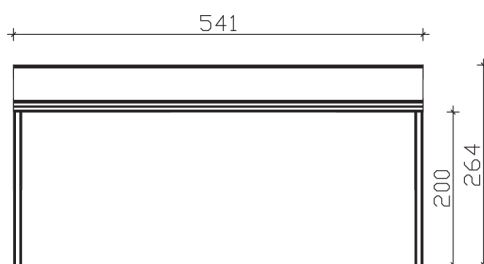

► Dacheindeckung Polycarbonat-Doppelstegplatte in klar

541 X 357 cm

Genua

- Konstruktion aus Aluminium, strukturpulverbeschichtet in anthrazit
- Modernes Design mit markanten Profillinien
- Regenrinne in der Pfette integriert
- Inklusive Pfostenlaschen zum Einbetonieren

► Datenblatt / Baubeschreibung		Genua 541 x 357 cm
Material	Aluminium, pulverbeschichtet	
Farbbehandlung	Strukturpulverbeschichtet in Anthrazit DB703	
Pfostenstärke	11 x 11 cm (vorne abgerundet)	
Breite	541 cm	
Tiefe	357 cm	
Grundfläche	19,31 m ²	
Umbauter Raum	46,26 m ³	
Schneelast	0,85 kN/m ²	
Dachfläche	19,31 m ²	
Dachneigung	7 °	
Material Dacheindeckung	Polycarbonat-Doppelstegplatten 16 mm - klar	
Dachstärke	16 mm	
Montageart	Wandanbau	
Gesamthöhe hinten	264 cm	
Gesamthöhe vorne	217 cm	
Durchgangshöhe vorne	200 cm	
Pfostenabstand Breite	519 cm	
Pfostenabstand Tiefe	344 cm	

Im Lieferumfang enthalten	Pfostenlaschen zum Einbetonieren, integrierte Regenrinne, integrierter Wandabschluss, Montagematerial
Nicht im Lieferumfang enthalten	Dübel für die Wandmontage
Verpackung	Paket 1: B 120 cm x L 550 cm x H 60 cm Gewicht 300,000 kg
Artikelnummer	224326-13-20
EAN-Nummer	4018211034567
Lieferhinweis	Für die Anlieferung muss die Zufahrt für 40 t-LKW möglich sein! Die Anlieferung erfolgt frei Bordsteinkante (Festland Deutschland).
Garantie	5 Jahre gemäß unseren Garantiebedingungen

Genua 541 X 357cm

Ansicht vorne

Ansicht Seite

Grundriss

Genua 541 X 357cm

Schnitte und Ansichten Maßstab 1:100