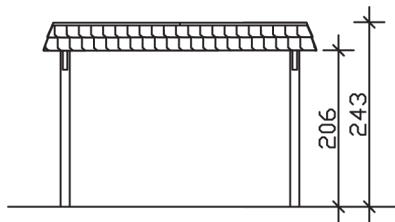

▶ Flachdach-Carport

362 X 870 cm

Carport Wendland rote Blende

- ▶ Massive Konstruktion aus hochwertigem Leimholz (BSH-Fichte)
- ▶ Farblich behandelt in schiefergrau
- ▶ Aluminium-Dachplatten
- ▶ Pfosten 12 x 12 cm

► Datenblatt / Baubeschreibung		Carport Wendland rote Blende
Material		Leimholz, Fichte
Farbbehandlung		Lasiert in Schiefergrau
Pfostenstärke		12 x 12 cm
Breite		362 cm
Tiefe		870 cm
Grundfläche		31,49 m ²
Umbauter Raum		73,85 m ³
Breite Sockelmaß		315 cm
Tiefe Sockelmaß		738 cm
Durchfahrtshöhe vorne		206 cm
Durchfahrtshöhe hinten		189 cm
Durchfahrtsbreite		291 cm
Firsthöhe		243 cm
Traufenhöhe		226 cm
Schneelast		1,05 kN/m ²
Dachform		Flachdach
Dachfläche		26,84 m ²
Dachneigung		1,2 °

Dachstärke	0,5 mm
Wasserablauf	nach hinten
Pfostenabstand Tiefe	230 cm
Pfostenanzahl	8
Oberfläche Holz	64,54 m ²
Im Lieferumfang enthalten	H-Pfostenanker zum Einbetonieren, Montagematerial, Aufbauanleitung
Anzahl Packstücke	1
Gesamt-Gewicht	971 kg
Verpackung	Paket 1: B 120 cm x L 330 cm x H 75 cm Gewicht 971 kg
Artikelnummer	244119-13-51
EAN-Nummer	4018211031405
Lieferhinweis	Für die Anlieferung muss die Zufahrt für 40 t-LKW möglich sein! Die Anlieferung erfolgt frei Bordsteinkante (Festland Deutschland).
Garantie	5 Jahre gemäß unseren Garantiebedingungen

Carport Wendland rote Blende

Ansicht vorne

Ansicht Seite

Grundriss

Carport Wendland rote Blende

Schnitte und Ansichten Maßstab 1:100