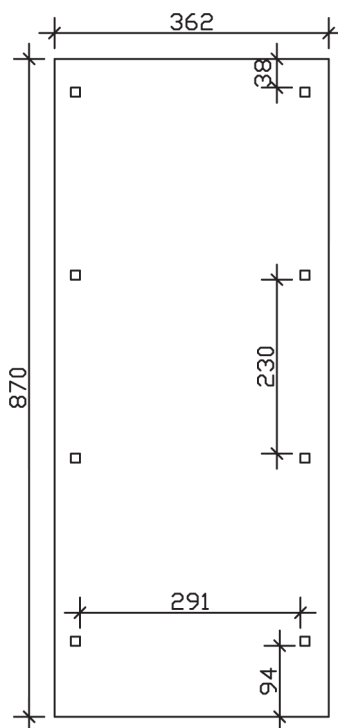

▶ Flachdach-Carport

362 X 870 cm

Carport Wendland rote Blende

- ▶ Massive Konstruktion aus hochwertigem Leimholz (BSH-Fichte)
- ▶ Farblich behandelt in schiefergrau
- ▶ Aluminium-Dachplatten
- ▶ Pfosten 12 x 12 cm

► Datenblatt / Baubeschreibung		Carport Wendland rote Blende
Material		Leimholz, Fichte
Farbbehandlung		Lasiert in Schiefergrau
Pfostenstärke		12 x 12 cm
Breite		362 cm
Tiefe		870 cm
Grundfläche		31,49 m ²
Umbauter Raum		73,85 m ³
Breite Sockelmaß		315 cm
Tiefe Sockelmaß		738 cm
Durchfahrtshöhe vorne		206 cm
Durchfahrtshöhe hinten		189 cm
Durchfahrtsbreite		291 cm
Firsthöhe		243 cm
Traufenhöhe		226 cm
Schneelast		1,05 kN/m ²
Dachform		Flachdach
Dachfläche		26,84 m ²
Dachneigung		1,2 °

Dachstärke	0,5 mm
Wasserablauf	nach hinten
Pfostenabstand Tiefe	230 cm
Pfostenanzahl	8
Oberfläche Holz	64,54 m ²
Im Lieferumfang enthalten	H-Pfostenanker zum Einbetonieren, Montagematerial, Aufbauanleitung
Anzahl Packstücke	1
Gesamt-Gewicht	971 kg
Verpackung	Paket 1: B 120 cm x L 330 cm x H 75 cm Gewicht 971 kg
Artikelnummer	244119-13-51
EAN-Nummer	4018211031405
Lieferhinweis	Für die Anlieferung muss die Zufahrt für 40 t-LKW möglich sein! Die Anlieferung erfolgt frei Bordsteinkante (Festland Deutschland).
Garantie	5 Jahre gemäß unseren Garantiebedingungen

Carport Wendland rote Blende

Ansicht vorne

Ansicht Seite

Grundriss

Carport Wendland rote Blende

Schnitte und Ansichten Maßstab 1:100