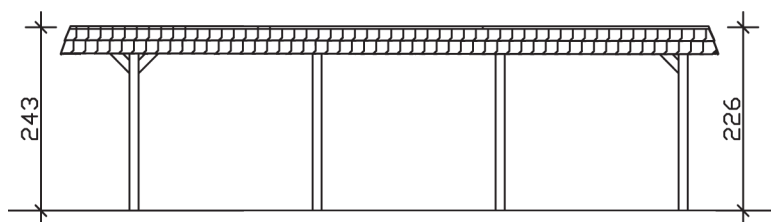

▶ Flachdach-Carport

362 X 870 cm

Carport Wendland rote Blende

- ▶ Massive Konstruktion aus hochwertigem Leimholz (BSH-Fichte)
- ▶ Farblich behandelt in schiefergrau
- ▶ Aluminium-Dachplatten
- ▶ Pfosten 12 x 12 cm

► Datenblatt / Baubeschreibung		Carport Wendland rote Blende
Material		Leimholz, Fichte
Farbbehandlung		Lasiert in Schiefergrau
Pfostenstärke		12 x 12 cm
Breite		362 cm
Tiefe		870 cm
Grundfläche		31,49 m ²
Umbauter Raum		73,85 m ³
Breite Sockelmaß		315 cm
Tiefe Sockelmaß		738 cm
Durchfahrtshöhe vorne		206 cm
Durchfahrtshöhe hinten		189 cm
Durchfahrtsbreite		291 cm
Firsthöhe		243 cm
Traufenhöhe		226 cm
Schneelast		1,05 kN/m ²
Dachform		Flachdach
Dachfläche		26,84 m ²
Dachneigung		1,2 °

Dachstärke	0,5 mm
Wasserablauf	nach hinten
Pfostenabstand Tiefe	230 cm
Pfostenanzahl	8
Oberfläche Holz	64,54 m ²
Im Lieferumfang enthalten	H-Pfostenanker zum Einbetonieren, Montagematerial, Aufbauanleitung
Anzahl Packstücke	1
Gesamt-Gewicht	971 kg
Verpackung	Paket 1: B 120 cm x L 330 cm x H 75 cm Gewicht 971 kg
Artikelnummer	244119-13-51
EAN-Nummer	4018211031405
Lieferhinweis	Für die Anlieferung muss die Zufahrt für 40 t-LKW möglich sein! Die Anlieferung erfolgt frei Bordsteinkante (Festland Deutschland).
Garantie	5 Jahre gemäß unseren Garantiebedingungen

Carport Wendland rote Blende

Ansicht vorne

Ansicht Seite

Grundriss

Carport Wendland rote Blende

Schnitte und Ansichten Maßstab 1:100