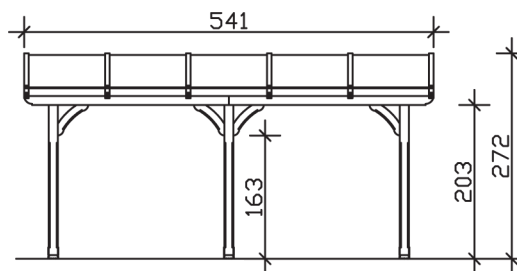

▶ Massive Konstruktion aus hochwertiger Douglasie

541 X 350 cm

Rimini

- ▶ Dacheindeckung Polycarbonat-Doppelstegplatte in klar
- ▶ Verzierte Sparren- und Pfettenenden
- ▶ Pfosten 12 x 12 cm
- ▶ Inklusive Aufschraubstützen

Oberfläche Holz	19,74 m ²
Im Lieferumfang enthalten	Aufschraubstützen, Montagematerial, Aufbauanleitung
Nicht im Lieferumfang enthalten	Dübel für die Wandmontage und Wandanschlussprofil
Verpackung	Paket 1: B 120 cm x L 356 cm x H 30 cm Gewicht 318,000 kg
Artikelnummer	200115-03-20
EAN-Nummer	4018211005895
Lieferhinweis	Für die Anlieferung muss die Zufahrt für 40 t-LKW möglich sein! Die Anlieferung erfolgt frei Bordsteinkante (Festland Deutschland).
Garantie	5 Jahre gemäß unseren Garantiebedingungen

Rimini 541 X 350cm

Ansicht vorne

Ansicht Seite

Grundriss

Rimini 541 X 350cm

Schnitte und Ansichten Maßstab 1:100