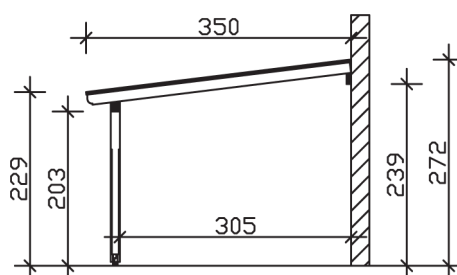

▶ Massive Konstruktion aus hochwertiger Douglasie

541 X 350 cm

Rimini

- ▶ Dacheindeckung Polycarbonat-Doppelstegplatte in klar
- ▶ Verzierte Sparren- und Pfettenenden
- ▶ Pfosten 12 x 12 cm
- ▶ Inklusive Aufschraubstützen

Oberfläche Holz	19,74 m ²
Im Lieferumfang enthalten	Aufschraubstützen, Montagematerial, Aufbauanleitung
Nicht im Lieferumfang enthalten	Dübel für die Wandmontage und Wandanschlussprofil
Verpackung	Paket 1: B 120 cm x L 356 cm x H 30 cm Gewicht 318,000 kg
Artikelnummer	200115-03-20
EAN-Nummer	4018211005895
Lieferhinweis	Für die Anlieferung muss die Zufahrt für 40 t-LKW möglich sein! Die Anlieferung erfolgt frei Bordsteinkante (Festland Deutschland).
Garantie	5 Jahre gemäß unseren Garantiebedingungen

Rimini 541 X 350cm

Ansicht vorne

Ansicht Seite

Grundriss

Rimini 541 X 350cm

Schnitte und Ansichten Maßstab 1:100