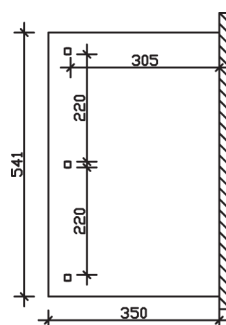

▶ Massive Konstruktion aus hochwertiger Douglasie

541 X 350 cm

Rimini

- ▶ Dacheindeckung Polycarbonat-Doppelstegplatte in klar
- ▶ Verzierte Sparren- und Pfettenenden
- ▶ Pfosten 12 x 12 cm
- ▶ Inklusive Aufschraubstützen

Oberfläche Holz	19,74 m ²
Im Lieferumfang enthalten	Aufschraubstützen, Montagematerial, Aufbauanleitung
Nicht im Lieferumfang enthalten	Dübel für die Wandmontage und Wandanschlussprofil
Verpackung	Paket 1: B 120 cm x L 356 cm x H 30 cm Gewicht 318,000 kg
Artikelnummer	200115-03-20
EAN-Nummer	4018211005895
Lieferhinweis	Für die Anlieferung muss die Zufahrt für 40 t-LKW möglich sein! Die Anlieferung erfolgt frei Bordsteinkante (Festland Deutschland).
Garantie	5 Jahre gemäß unseren Garantiebedingungen

Rimini 541 X 350cm

Ansicht vorne

Ansicht Seite

Grundriss

Rimini 541 X 350cm

Schnitte und Ansichten Maßstab 1:100