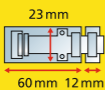

Art.-Nr. R 60 Ni SB

www.burg.biz