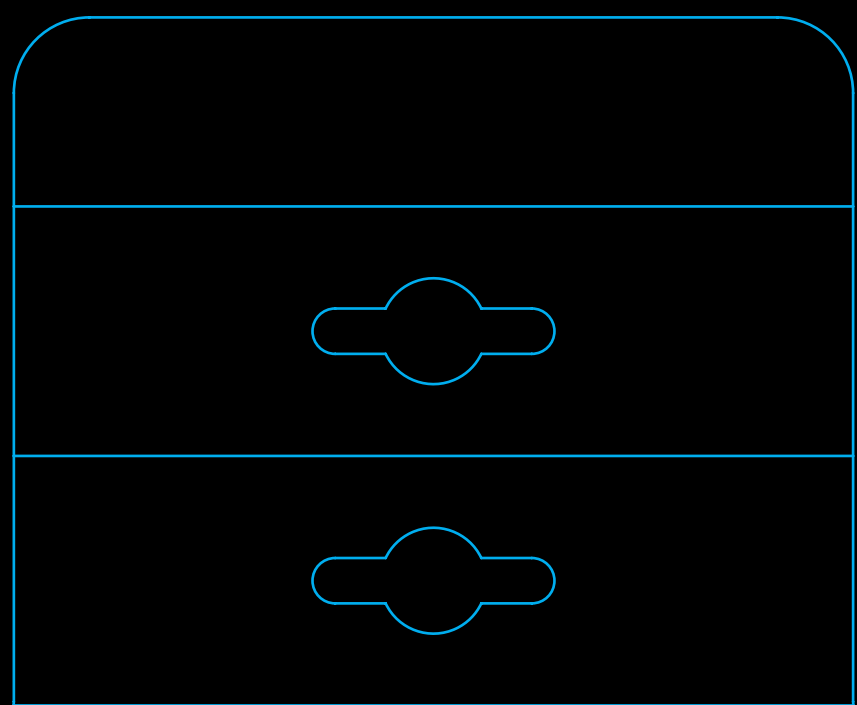

Package Einhell ACCESSORY  
 Bürste Medium 90/20  
 Layout in original size,  
 package 4color-process  
 + Pantone 3517 C  
 colors and order  
 of sides like here

Size:  
 Length: 112 mm  
 Depth: 68,5 mm  
 Height: 114 mm

Date: 08.08.2023

Art.-Nr. 34.241.33  
 I.-Nr. 21013/01-A08

114 mm

68,5 mm

112 mm

**Einhell**

**Messingbürste**, ideal geeignet zur Trockenreinigung von unempfindlichen Oberflächen, wie der Entfernung von Flugrost, Verkrustungen sowie für feine Schleifarbeiten oder Lackentfernung an Holz, Stein und Metall. Die weichen Messingborsten eignen sich außerdem perfekt für die Reinigung von Guss- sowie emaillierten Grillrosten. Die nach außen gerichteten Borsten reinigen bis tief in die Zwischenräume der Streben. Nicht geeignet für lackierte Oberflächen, die man nicht entlacken möchte!