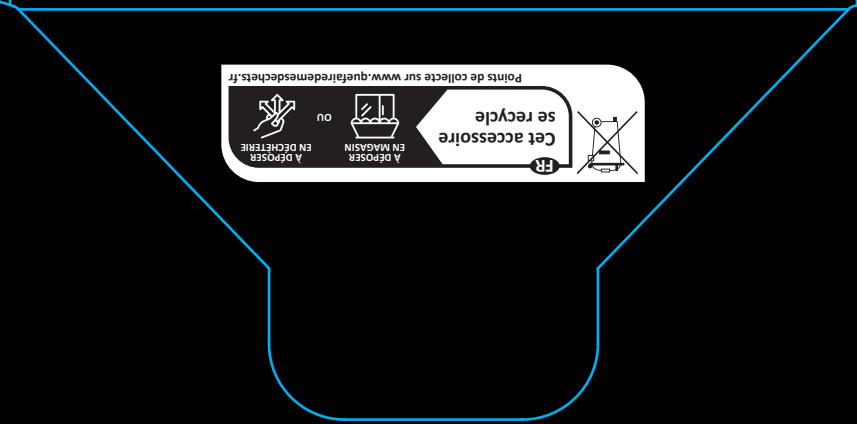

Package Einhell ACCESSORY
Bürste Medium 90/20
Layout in original size,
package 4color-process
+ Pantone 3517 C
colors and order
of sides like here

Size:
Length: 112 mm
Depth: 68,5 mm
Height: 114 mm

Date: 08.08.2023

Art.-Nr. 34.241.33
I.-Nr. 21013/01-A08

114 mm

68,5 mm

112 mm

Einhell

Messingbürste, ideal geeignet zur Trockenreinigung von unempfindlichen Oberflächen, wie der Entfernung von Flugrost, Verkrustungen sowie für feine Schleifarbeiten oder Lackentfernung an Holz, Stein und Metall. Die weichen Messingborsten eignen sich außerdem perfekt für die Reinigung von Guss- sowie emaillierten Grillrosten. Die nach außen gerichteten Borsten reinigen bis tief in die Zwischenräume der Streben. Nicht geeignet für lackierte Oberflächen, die man nicht entlacken möchte!

Brass brush, ideal for the dry-cleaning of non-sensitive surfaces, e.g. removing stubborn dirt such as flash rust and incrustations, as well as for fine grinding/sanding jobs. The brass brushes are perfect for cleaning cast and enameled barbecue grids because the soft bristles do not destroy any sensitive enamel or protective patina, leaving the corrosion protection measures undamaged. Removing paint from wood, stone and metal is effortless. The outward pointing bristles clean deeply into the gaps between the struts and work not only thoroughly but also particularly quickly. Not suitable for painted surfaces from which you do not want to remove the paint!

www.einhell.com

ERHÄLTliches ZUBEHÖR / AVAILABLE ACCESSORY:

 BRUSH SOFT 170/40 34.241.30	 BRUSH SOFT 120/50 34.241.31
 BRUSH MEDIUM 90/20 34.241.32	 BRUSH ULTRA 95/25 34.241.33

CLEANING PAD SET (6 PCS / 2 PCS EACH PAD)
34.241.34

 MELAMIN ERASER PAD	 MICROFIBRE PAD	 KITCHEN PAD

■ = SCRUBBING EFFECT

www.einhell.com