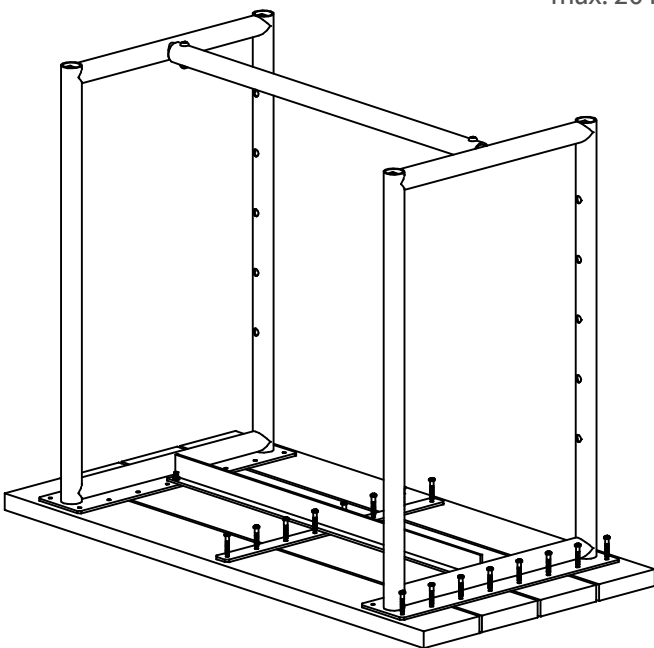

Urban Picnic

179540-1
179540-15
179540-18

179541-1
179541-15
179541-18

17954-1+(15)+(18)

17955-1+(15)+(18)

1.

2.

Forboring med 3 mm bor
max. 20 mm dyb

Vorbohren mit 3 mm Bohr
max. 20 mm tief

Drilling with a 3 mm drill bit
max. 20 mm deep

M12 bolt fastspændes

Bolzen M12 eingespannt

M12 bolt clamped

179540-1
179540-15
179540-18

179541-1
179541-15
179541-18