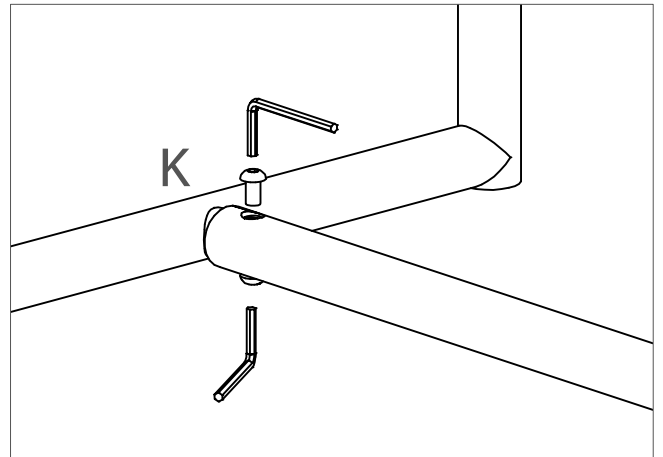

Urban Picnic

179540-1
179540-15
179540-18

179541-1
179541-15
179541-18

17954-1+(15)+(18)

17955-1+(15)+(18)

1.

2.

Forboring med 3 mm bor
max. 20 mm dyb

Vorbohren mit 3 mm Bohr
max. 20 mm tief

Drilling with a 3 mm drill bit
max. 20 mm deep

M12 bolt fastspændes

Bolzen M12 eingespannt

M12 bolt clamped

179540-1
179540-15
179540-18

179541-1
179541-15
179541-18