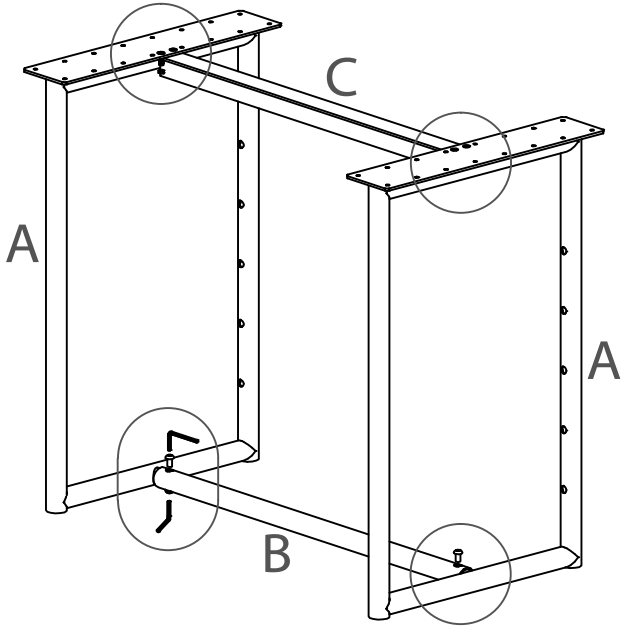

Urban Picnic

179540-1
179540-15
179540-18

179541-1
179541-15
179541-18

17954-1+(15)+(18)

17955-1+(15)+(18)

1.

2.

Forboring med 3 mm bor
max. 20 mm dyb

Vorbohren mit 3 mm Bohr
max. 20 mm tief

Drilling with a 3 mm drill bit
max. 20 mm deep

M12 bolt fastspændes

Bolzen M12 eingespannt

M12 bolt clamped

179540-1
179540-15
179540-18

179541-1
179541-15
179541-18