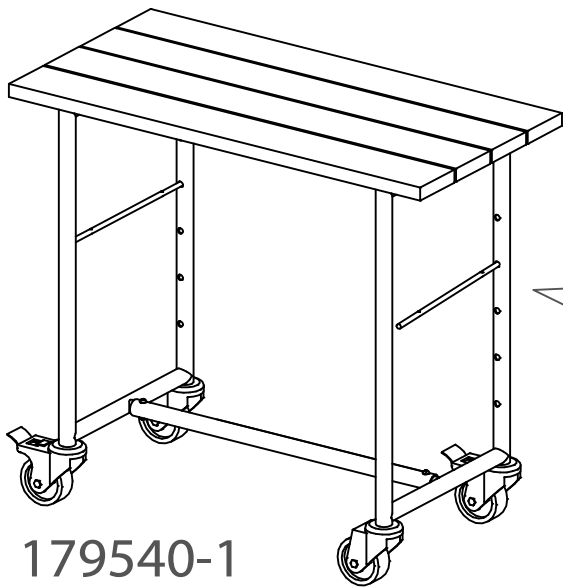

Urban Picnic

179540-1
179540-15
179540-18

179541-1
179541-15
179541-18

17954-1+(15)+(18)

17955-1+(15)+(18)

1.

2.

Forboring med 3 mm bor
max. 20 mm dyb

Vorbohren mit 3 mm Bohr
max. 20 mm tief

Drilling with a 3 mm drill bit
max. 20 mm deep

M12 bolt fastspændes

Bolzen M12 eingespannt

M12 bolt clamped

179540-1
179540-15
179540-18

179541-1
179541-15
179541-18