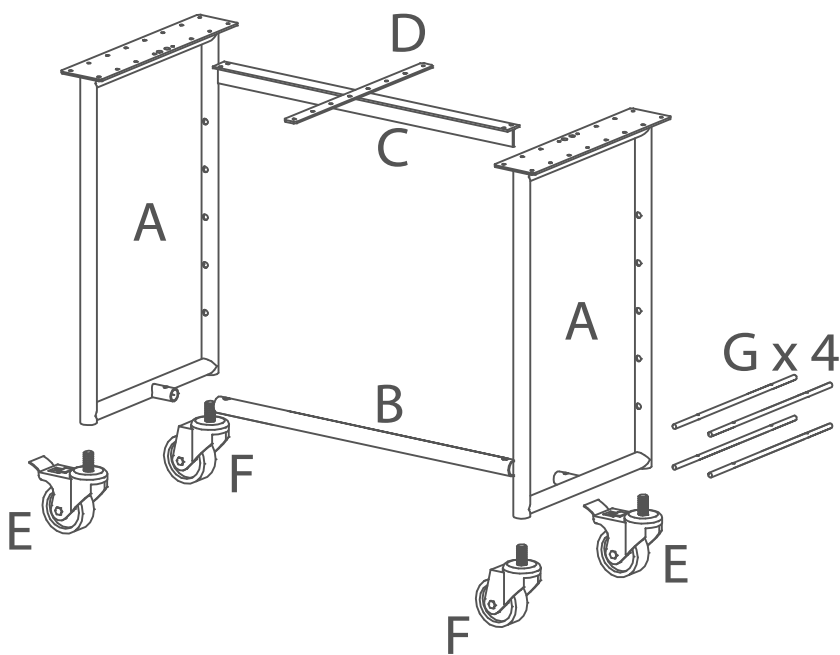

Urban Picnic

179540-1
179540-15
179540-18

179541-1
179541-15
179541-18

17954-1+(15)+(18)

17955-1+(15)+(18)

1.

2.

Forboring med 3 mm bor
max. 20 mm dyb

Vorbohren mit 3 mm Bohr
max. 20 mm tief

Drilling with a 3 mm drill bit
max. 20 mm deep

M12 bolt fastspændes

Bolzen M12 eingespannt

M12 bolt clamped

179540-1
179540-15
179540-18

179541-1
179541-15
179541-18