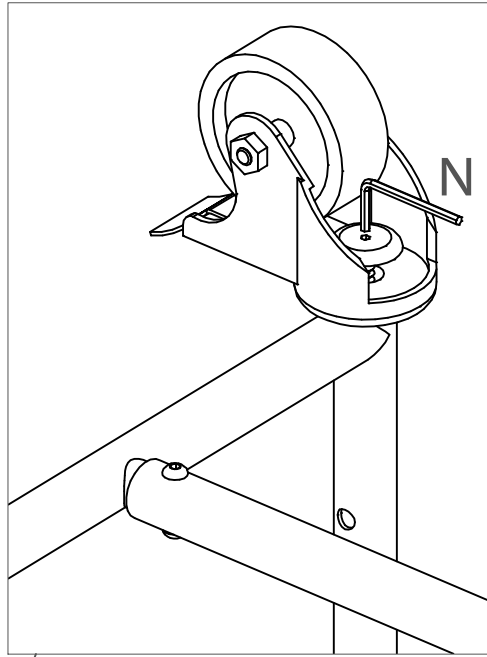

Urban Picnic

179540-1
179540-15
179540-18

179541-1
179541-15
179541-18

17954-1+(15)+(18)

17955-1+(15)+(18)

1.

2.

Forboring med 3 mm bor
max. 20 mm dyb

Vorbohren mit 3 mm Bohr
max. 20 mm tief

Drilling with a 3 mm drill bit
max. 20 mm deep

M12 bolt fastspændes

Bolzen M12 eingespannt

M12 bolt clamped

179540-1
179540-15
179540-18

179541-1
179541-15
179541-18