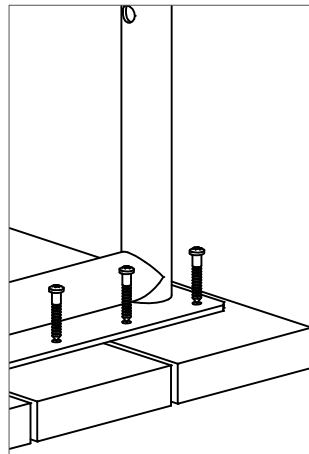

Urban Picnic

179540-1
179540-15
179540-18

179541-1
179541-15
179541-18

17954-1+(15)+(18)

17955-1+(15)+(18)

1.

2.

Forboring med 3 mm bor
max. 20 mm dyb

Vorbohren mit 3 mm Bohr
max. 20 mm tief

Drilling with a 3 mm drill bit
max. 20 mm deep

M12 bolt fastspændes

Bolzen M12 eingespannt

M12 bolt clamped

179540-1
179540-15
179540-18

179541-1
179541-15
179541-18