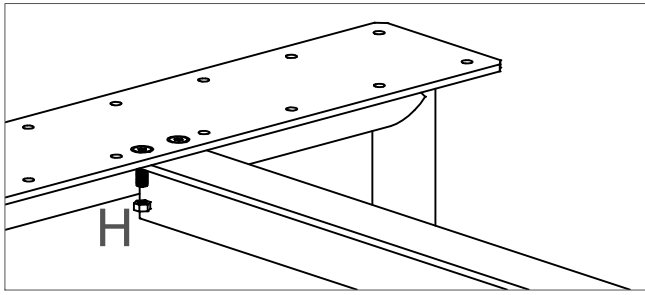

Urban Picnic

179540-1
179540-15
179540-18

179541-1
179541-15
179541-18

17954-1+(15)+(18)

17955-1+(15)+(18)

1.

2.

Forboring med 3 mm bor
max. 20 mm dyb

Vorbohren mit 3 mm Bohr
max. 20 mm tief

Drilling with a 3 mm drill bit
max. 20 mm deep

M12 bolt fastspændes

Bolzen M12 eingespannt

M12 bolt clamped

179540-1
179540-15
179540-18

179541-1
179541-15
179541-18