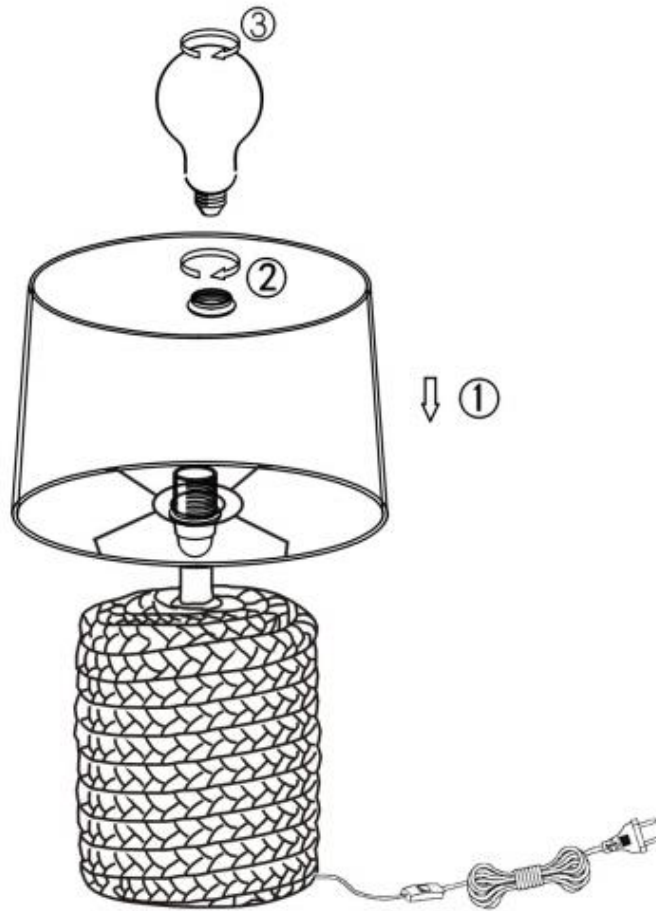

(SR) UPOZORENJE!

Prije početka montaže, pažljivo pročitajte sigurnosne upute!

230V~ 50Hz
1 x E14 max.40W

reality-leuchten.de/
R50941044

IP 20