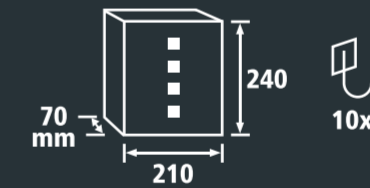

Edelstahl | Stainless steel

Quad

BURG WÄCHTER

BURG WÄCHTER

Quad

Edelstahl | Stainless steel

BURG WÄCHTER

Quad

- **de** Schlüsselbox mit Edelstahl-Tür
  • Praktischer Magnetverschluss
  • Schwarzes Stahlblechgehäuse
- **en** Key box with stainless steel door
  • Practical magnetic lock
  • Black sheet steel casing
  BURG-WÄCHTER UK LTD, Eurocam Technology Park,
  Chase Way, Bradford, West Yorkshire, England BD5 8 HW
- **fr** Armoire à clés avec porte en acier inoxydable
  • Serrure magnétique pratique
  • Boîte noire en tôle d'acier
  BURG WÄCHTER FRANCE SASu, Route de Pantegnies,
  Ancien Site EDF, 59138 Pont Sur Sambre, France
- **nl** Sleutelbox met roestvrijstalen deur
  • Handige magneetsluiting
  • Zwart, metaal behuizing
- **it** Cassetta portachiavi con sportello in acciaio inossidabile
  • Pratica chiusura magnetica
  • Involucro nero in lamiera d'acciaio
- **cs** Schránka na klíče s dvířky z nerezové oceli
  • Praktický magnetický zámek
  • Černá plechová skříňka
- **sk** Schránka na klíče s dvířkami z ušlechtilé ocele
  • Praktický magnetický uzáver
  • Čierny kryt z ocelového plechu
- **sl** Omarica za ključice z vratci iz nerjavčega jekla
  • Praktično magnetično zapiralo
  • Črni pokrov iz jeklene pločevine
- **ro** Cutie pentru chei din oțel inoxidabil
  • Inchizator magnetic practic
  • Capac negru din tablă de oțel
  SC SECURO TECH SRL, Județul Arad, com. Frumuseni nr.727, CP: 317122
- **hu** Kulcsároló rozsdamentes acélból készült ajtóval
  • Praktikus mágneszárlat
  • Fekete lemezház
- **hr** Ormarić za ključeve sa vratacima od nehrđajućeg čelika
  • Praktičan magnetski zatvarač
  • Črni poklopac od čeličnog lima
- **pl** Schowek na klucze z drzwiczkami ze stali nierdzewnej
  • Praktyczny zamek magnetyczny
  • Czarna osłona z blachy stalowej

Edelstahl | Stainless steel

BURG WÄCHTER

Quad

www.burg.biz