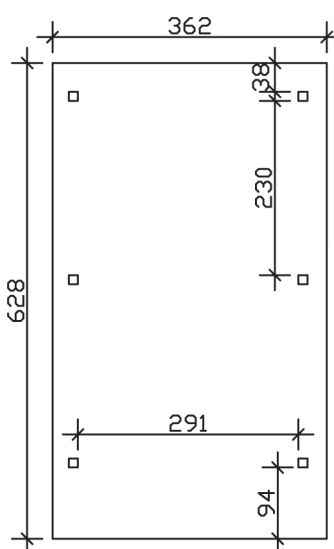

▶ Flachdach-Carport

362 X 628 cm

## Carport Wendland rote Blende

- ▶ Massive Konstruktion aus hochwertigem Leimholz (BSH-Fichte)
- ▶ Farblich behandelt in weiß
- ▶ Dachschalung mit EPDM-Folie
- ▶ Pfosten 12 x 12 cm

► Datenblatt / Baubeschreibung		Carport Wendland rote Blende
Material	Leimholz, Fichte	
Farbbehandlung	Lasiert in Weiß	
Pfostenstärke	12 x 12 cm	
Breite	362 cm	
Tiefe	628 cm	
Grundfläche	22,73 m <sup>2</sup>	
Umbauter Raum	53,88 m <sup>3</sup>	
Breite Sockelmaß	315 cm	
Tiefe Sockelmaß	496 cm	
Durchfahrtshöhe vorne	206 cm	
Durchfahrtshöhe hinten	194 cm	
Durchfahrtsbreite	291 cm	
Firsthöhe	243 cm	
Traufenhöhe	231 cm	
Schneelast	1,05 kN/m <sup>2</sup>	
Dachform	Flachdach	
Dachfläche	19,02 m <sup>2</sup>	
Dachneigung	1,2 °	

<b>Dachstärke</b>	20 mm
<b>Wasserablauf</b>	nach hinten
<b>Pfostenabstand Tiefe</b>	230 cm
<b>Pfostenanzahl</b>	6
<b>Oberfläche Holz</b>	102,99 m <sup>2</sup>
<b>Im Lieferumfang enthalten</b>	H-Pfostenanker zum Einbetonieren, Montagematerial, Aufbauanleitung
<b>Anzahl Packstücke</b>	2
<b>Gesamt-Gewicht</b>	766 kg
<b>Verpackung</b>	Paket 1: B 120 cm x L 330 cm x H 70 cm Gewicht 705 kg Paket 2: B 50 cm x L 50 cm x H 40 cm Gewicht 61 kg
<b>Artikelnummer</b>	244010-11-35
<b>EAN-Nummer</b>	4018211024926
<b>Lieferhinweis</b>	Für die Anlieferung muss die Zufahrt für 40 t-LKW möglich sein! Die Anlieferung erfolgt frei Bordsteinkante (Festland Deutschland).
<b>Garantie</b>	5 Jahre gemäß unseren Garantiebedingungen

### Carport Wendland rote Blende

Schnitte und Ansichten Maßstab 1:100