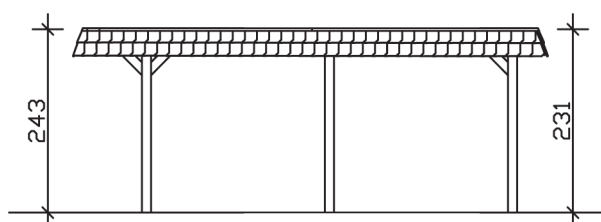

## Carport Wendland rote Blende

- ▶ Massive Konstruktion aus hochwertigem Leimholz (BSH-Fichte)
- ▶ Farblich behandelt in weiß
- ▶ Dachschalung mit EPDM-Folie
- ▶ Pfosten 12 x 12 cm

► Datenblatt / Baubeschreibung		Carport Wendland rote Blende
Material	Leimholz, Fichte	
Farbbehandlung	Lasiert in Weiß	
Pfostenstärke	12 x 12 cm	
Breite	362 cm	
Tiefe	628 cm	
Grundfläche	22,73 m <sup>2</sup>	
Umbauter Raum	53,88 m <sup>3</sup>	
Breite Sockelmaß	315 cm	
Tiefe Sockelmaß	496 cm	
Durchfahrtshöhe vorne	206 cm	
Durchfahrtshöhe hinten	194 cm	
Durchfahrtsbreite	291 cm	
Firsthöhe	243 cm	
Traufenhöhe	231 cm	
Schneelast	1,05 kN/m <sup>2</sup>	
Dachform	Flachdach	
Dachfläche	19,02 m <sup>2</sup>	
Dachneigung	1,2 °	

<b>Dachstärke</b>	20 mm
<b>Wasserablauf</b>	nach hinten
<b>Pfostenabstand Tiefe</b>	230 cm
<b>Pfostenanzahl</b>	6
<b>Oberfläche Holz</b>	102,99 m <sup>2</sup>
<b>Im Lieferumfang enthalten</b>	H-Pfostenanker zum Einbetonieren, Montagematerial, Aufbauanleitung
<b>Anzahl Packstücke</b>	2
<b>Gesamt-Gewicht</b>	766 kg
<b>Verpackung</b>	Paket 1: B 120 cm x L 330 cm x H 70 cm Gewicht 705 kg Paket 2: B 50 cm x L 50 cm x H 40 cm Gewicht 61 kg
<b>Artikelnummer</b>	244010-11-35
<b>EAN-Nummer</b>	4018211024926
<b>Lieferhinweis</b>	Für die Anlieferung muss die Zufahrt für 40 t-LKW möglich sein! Die Anlieferung erfolgt frei Bordsteinkante (Festland Deutschland).
<b>Garantie</b>	5 Jahre gemäß unseren Garantiebedingungen

## Carport Wendland rote Blende

Ansicht vorne

Ansicht Seite

Grundriss

### Carport Wendland rote Blende

Schnitte und Ansichten Maßstab 1:100