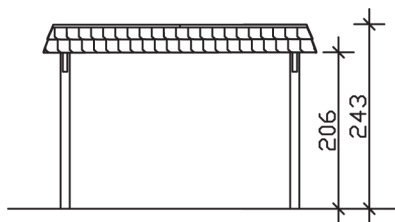

Ansicht vorne