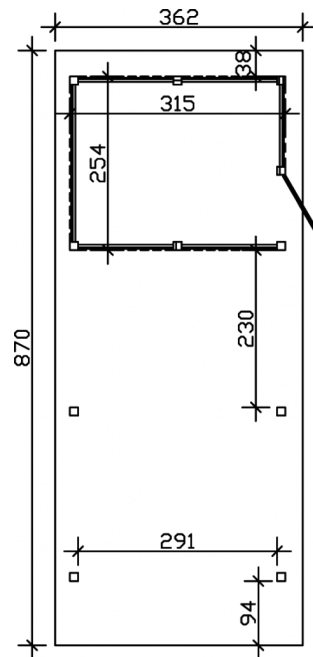

Carport

CARPORT WENDLAND MIT ABSTELLRAUM 362 X 870 CM MIT ALUMINIUMDACH, SCHWARZE BLENDE, EICHE HELL

Datenblatt / Baubeschreibung

Material	Leimholz, Fichte
Farbe	Eiche hell
Farbbehandlung	Lasiert
Größe	362 x 870 cm
Aufstellbreite (Sockelmaß)	315 cm
Aufstelltiefe (Sockelmaß)	738 cm
Außenbreite inkl. Dachüberstand	362 cm
Außentiefe inkl. Dachüberstand	870 cm
Firsthöhe	243 cm
Traufenhöhe	226 cm
Gesamthöhe vorne	243 cm
Gesamthöhe hinten	226 cm
Dachform	Flachdach
Material Dacheindeckung	Aluminium-Dachplatten mit Trapezprofil
Farbe Dach	Anthrazit
Dachstärke	0,5 mm

Dachfläche	26.84 m²
Dachblende	Walmdachblende in Schieferoptik
Dachneigung	nach hinten
Gefälle	1.2 °
Dachüberstand vorne	94 cm
Dachüberstand hinten	38 cm
Dachüberstand links	23 cm
Dachüberstand rechts	23 cm
Grundfläche	31.49 m²
Umbauter Raum	73.85 m³
Durchfahrtsbreite	291 cm
Durchfahrtshöhe vorne	206 cm
Durchfahrtshöhe hinten	189 cm
Pfostenstärke	12 x 12 cm
Pfostenlänge	220 cm
Pfostenabstand Breite	291 cm
Pfostenabstand Tiefe	230 cm
Pfostenanzahl	11
Verankerung	H-Pfostenanker zum Einbetonieren
Schneelast (sk)	1.05 kN/m²
Windstaudruck q	0.95 kN/m²
Montageart	Freistehend
Türen	1x Einzeltür, geschlossen, 86,5 x 192 cm, Profilzylinderschloss mit 3 Schlüsseln
Türanschlag	Anschlag rechts
Anzahl Packstücke	2
Verpackungsmaß	Breite: 330 cm, Höhe: 72 cm, Tiefe: 120 cm, 710 kg Breite: 260 cm, Höhe: 60 cm, Tiefe: 120 cm, 474 kg
Verpackungsgewicht gesamt	1184 kg
nicht im Lieferumfang enthalten	Beton
Garantie	5 Jahre gemäß unseren Garantiebedingungen
Lieferhinweis	Für die Anlieferung muss die Zufahrt für 40 t-LKW möglich sein! Die Anlieferung erfolgt frei Bordsteinkante (Festland Deutschland).

Artikelnummer 244157-01-51

EAN-Nummer 4018211023578

CARPORT WENDLAND SCHWARZE BLENDE

362 x 870 cm

Grundriss

Schnitt

CARPORT WENDLAND SCHWARZE BLENDE

362 x 870 cm
Schnitte und Ansichten Maßstab 1:100