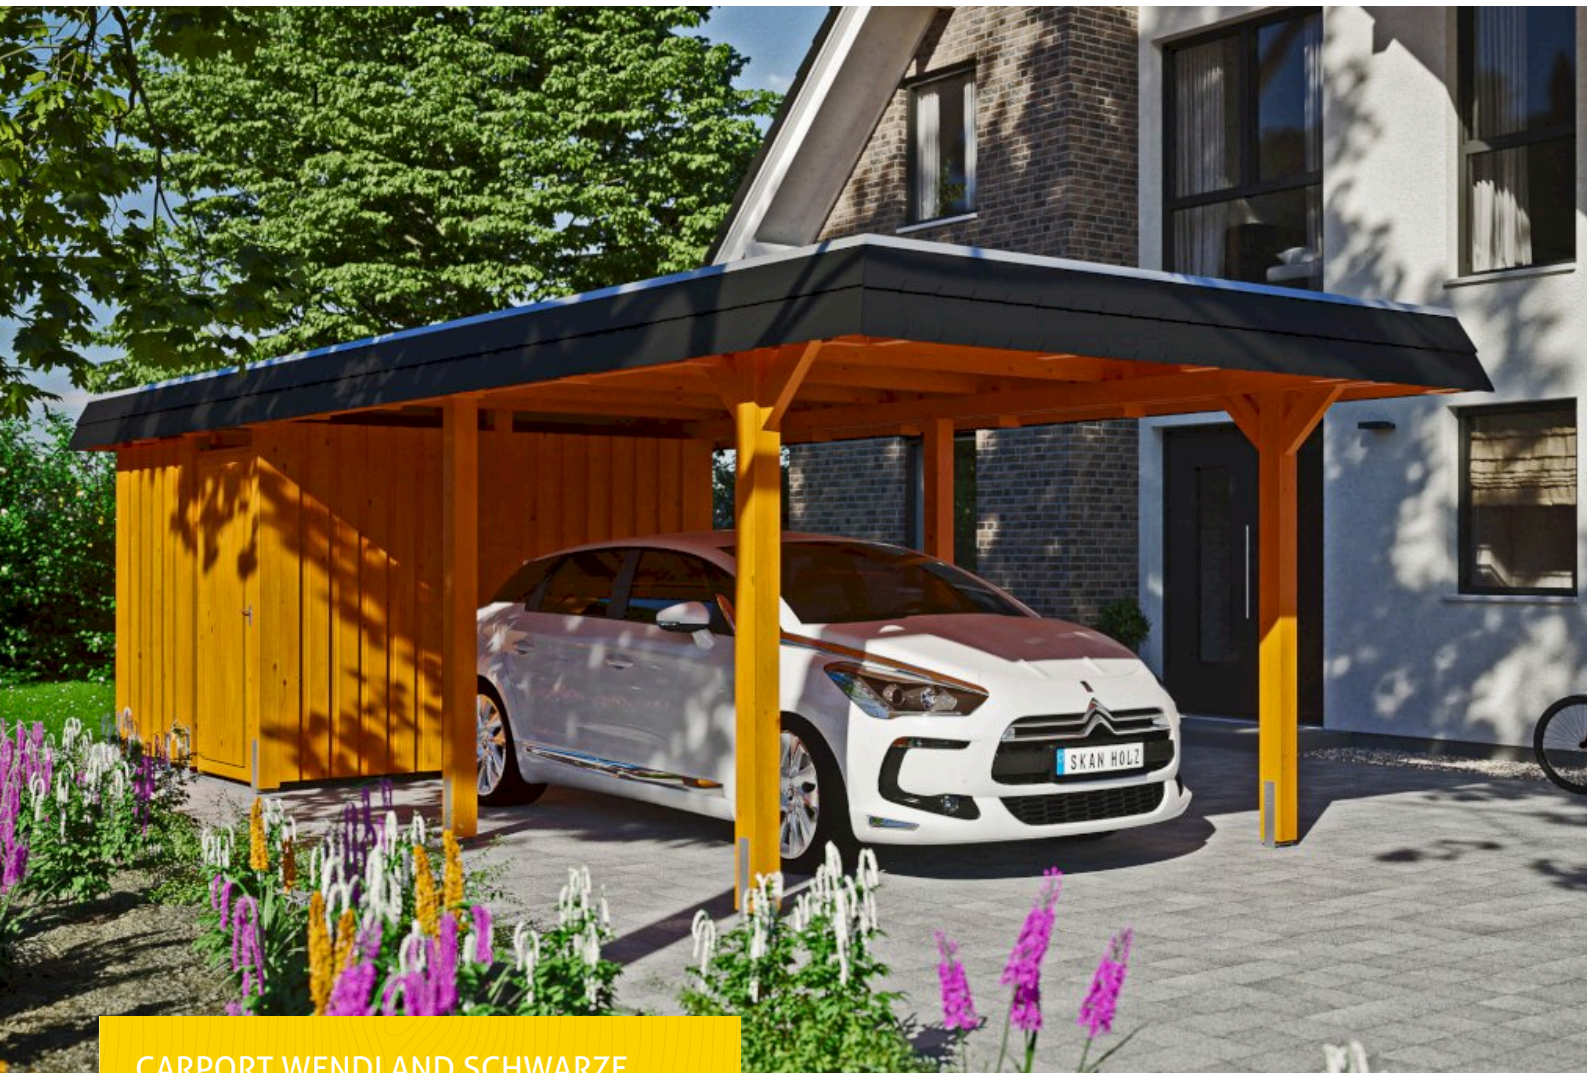

CARPORT WENDLAND SCHWARZE BLENDE

Flachdach-Carport

CARPORT WENDLAND SCHWARZE
BLENDE
362 x 870 cm

Gestaltungsbeispiel

- Massive Konstruktion aus hochwertigem Leimholz (BSH-Fichte)
- Farblich behandelt in eiche hell
- Aluminium-Dachplatten
- Pfosten 12x12cm

Carport

CARPORT WENDLAND MIT ABSTELLRAUM 362 X 870 CM MIT ALUMINIUMDACH, SCHWARZE BLENDE, EICHE HELL

Datenblatt / Baubeschreibung

Material	Leimholz, Fichte
Farbe	Eiche hell
Farbbehandlung	Lasiert
Größe	362 x 870 cm
Aufstellbreite (Sockelmaß)	315 cm
Aufstelltiefe (Sockelmaß)	738 cm
Außenbreite inkl. Dachüberstand	362 cm
Außentiefe inkl. Dachüberstand	870 cm
Firsthöhe	243 cm
Traufenhöhe	226 cm
Gesamthöhe vorne	243 cm
Gesamthöhe hinten	226 cm
Dachform	Flachdach
Material Dacheindeckung	Aluminium-Dachplatten mit Trapezprofil
Farbe Dach	Anthrazit
Dachstärke	0,5 mm

Dachfläche	26.84 m²
Dachblende	Walmdachblende in Schieferoptik
Dachneigung	nach hinten
Gefälle	1.2 °
Dachüberstand vorne	94 cm
Dachüberstand hinten	38 cm
Dachüberstand links	23 cm
Dachüberstand rechts	23 cm
Grundfläche	31.49 m²
Umbauter Raum	73.85 m³
Durchfahrtsbreite	291 cm
Durchfahrtshöhe vorne	206 cm
Durchfahrtshöhe hinten	189 cm
Pfostenstärke	12 x 12 cm
Pfostenlänge	220 cm
Pfostenabstand Breite	291 cm
Pfostenabstand Tiefe	230 cm
Pfostenanzahl	11
Verankerung	H-Pfostenanker zum Einbetonieren
Schneelast (sk)	1.05 kN/m²
Windstaudruck q	0.95 kN/m²
Montageart	Freistehend
Türen	1x Einzeltür, geschlossen, 86,5 x 192 cm, Profilzylinderschloss mit 3 Schlüsseln
Türanschlag	Anschlag rechts
Anzahl Packstücke	2
Verpackungsmaß	Breite: 330 cm, Höhe: 72 cm, Tiefe: 120 cm, 710 kg Breite: 260 cm, Höhe: 60 cm, Tiefe: 120 cm, 474 kg
Verpackungsgewicht gesamt	1184 kg
nicht im Lieferumfang enthalten	Beton
Garantie	5 Jahre gemäß unseren Garantiebedingungen
Lieferhinweis	Für die Anlieferung muss die Zufahrt für 40 t-LKW möglich sein! Die Anlieferung erfolgt frei Bordsteinkante (Festland Deutschland).