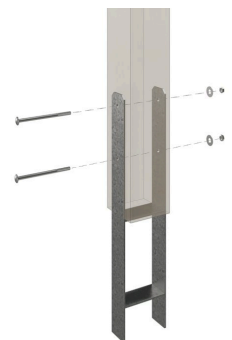

CARPORT WENDLAND SCHWARZE BLENDE

Flachdach-Carport

CARPORT WENDLAND SCHWARZE
BLENDE
362 x 870 cm

Gestaltungsbeispiel

- Massive Konstruktion aus hochwertigem Leimholz (BSH-Fichte)
- Farblich behandelt in eiche hell
- Aluminium-Dachplatten
- Pfosten 12x12cm

Carport

CARPORT WENDLAND MIT ABSTELLRAUM 362 X 870 CM MIT ALUMINIUMDACH, SCHWARZE BLENDE, EICHE HELL

Datenblatt / Baubeschreibung

Material	Leimholz, Fichte
Farbe	Eiche hell
Farbbehandlung	Lasiert
Größe	362 x 870 cm
Aufstellbreite (Sockelmaß)	315 cm
Aufstelltiefe (Sockelmaß)	738 cm
Außenbreite inkl. Dachüberstand	362 cm
Außentiefe inkl. Dachüberstand	870 cm
Firsthöhe	243 cm
Traufenhöhe	226 cm
Gesamthöhe vorne	243 cm
Gesamthöhe hinten	226 cm
Dachform	Flachdach
Material Dacheindeckung	Aluminium-Dachplatten mit Trapezprofil
Farbe Dach	Anthrazit
Dachstärke	0,5 mm

Dachfläche	26.84 m²
Dachblende	Walmdachblende in Schieferoptik
Dachneigung	nach hinten
Gefälle	1.2 °
Dachüberstand vorne	94 cm
Dachüberstand hinten	38 cm
Dachüberstand links	23 cm
Dachüberstand rechts	23 cm
Grundfläche	31.49 m²
Umbauter Raum	73.85 m³
Durchfahrtsbreite	291 cm
Durchfahrtshöhe vorne	206 cm
Durchfahrtshöhe hinten	189 cm
Pfostenstärke	12 x 12 cm
Pfostenlänge	220 cm
Pfostenabstand Breite	291 cm
Pfostenabstand Tiefe	230 cm
Pfostenanzahl	11
Verankerung	H-Pfostenanker zum Einbetonieren
Schneelast (sk)	1.05 kN/m²
Windstaudruck q	0.95 kN/m²
Montageart	Freistehend
Türen	1x Einzeltür, geschlossen, 86,5 x 192 cm, Profilzylinderschloss mit 3 Schlüsseln
Türanschlag	Anschlag rechts
Anzahl Packstücke	2
Verpackungsmaß	Breite: 330 cm, Höhe: 72 cm, Tiefe: 120 cm, 710 kg Breite: 260 cm, Höhe: 60 cm, Tiefe: 120 cm, 474 kg
Verpackungsgewicht gesamt	1184 kg
nicht im Lieferumfang enthalten	Beton
Garantie	5 Jahre gemäß unseren Garantiebedingungen
Lieferhinweis	Für die Anlieferung muss die Zufahrt für 40 t-LKW möglich sein! Die Anlieferung erfolgt frei Bordsteinkante (Festland Deutschland).