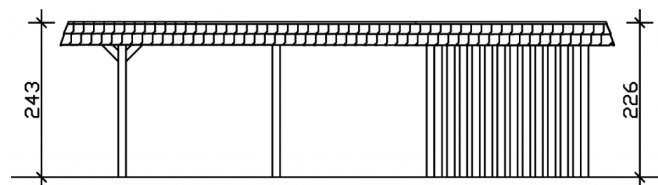

Carport

CARPORT WENDLAND MIT ABSTELLRAUM 362 X 870 CM MIT ALUMINIUMDACH, SCHWARZE BLENDE, EICHE HELL

Datenblatt / Baubeschreibung

Material	Leimholz, Fichte
Farbe	Eiche hell
Farbbehandlung	Lasiert
Größe	362 x 870 cm
Aufstellbreite (Sockelmaß)	315 cm
Aufstelltiefe (Sockelmaß)	738 cm
Außenbreite inkl. Dachüberstand	362 cm
Außentiefe inkl. Dachüberstand	870 cm
Firsthöhe	243 cm
Traufenhöhe	226 cm
Gesamthöhe vorne	243 cm
Gesamthöhe hinten	226 cm
Dachform	Flachdach
Material Dacheindeckung	Aluminium-Dachplatten mit Trapezprofil
Farbe Dach	Anthrazit
Dachstärke	0,5 mm

Dachfläche	26.84 m²
Dachblende	Walmdachblende in Schieferoptik
Dachneigung	nach hinten
Gefälle	1.2 °
Dachüberstand vorne	94 cm
Dachüberstand hinten	38 cm
Dachüberstand links	23 cm
Dachüberstand rechts	23 cm
Grundfläche	31.49 m²
Umbauter Raum	73.85 m³
Durchfahrtsbreite	291 cm
Durchfahrtshöhe vorne	206 cm
Durchfahrtshöhe hinten	189 cm
Pfostenstärke	12 x 12 cm
Pfostenlänge	220 cm
Pfostenabstand Breite	291 cm
Pfostenabstand Tiefe	230 cm
Pfostenanzahl	11
Verankerung	H-Pfostenanker zum Einbetonieren
Schneelast (sk)	1.05 kN/m²
Windstaudruck q	0.95 kN/m²
Montageart	Freistehend
Türen	1x Einzeltür, geschlossen, 86,5 x 192 cm, Profilzylinderschloss mit 3 Schlüsseln
Türanschlag	Anschlag rechts
Anzahl Packstücke	2
Verpackungsmaß	Breite: 330 cm, Höhe: 72 cm, Tiefe: 120 cm, 710 kg Breite: 260 cm, Höhe: 60 cm, Tiefe: 120 cm, 474 kg
Verpackungsgewicht gesamt	1184 kg
nicht im Lieferumfang enthalten	Beton
Garantie	5 Jahre gemäß unseren Garantiebedingungen
Lieferhinweis	Für die Anlieferung muss die Zufahrt für 40 t-LKW möglich sein! Die Anlieferung erfolgt frei Bordsteinkante (Festland Deutschland).

Artikelnummer 244157-01-51

EAN-Nummer 4018211023578

CARPORT WENDLAND SCHWARZE BLENDE

362 x 870 cm

Grundriss

Schnitt

CARPORT WENDLAND SCHWARZE BLENDE

362 x 870 cm
Schnitte und Ansichten Maßstab 1:100