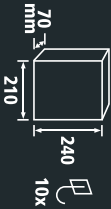

Edelstahl | Stainless steel

Pusteblume

- **de** Schlüsselbox mit Edelstahl-Tür
  - Praktischer Magnetverschluss
  - Schwarzes Stahlblechgehäuse
- **en** Key box with stainless steel door
  - Practical magnetic lock
  - Black sheet steel casing
- **fr** Armoire à clés avec porte en acier inoxydable
  - Serrure magnétique pratique
  - Boîte noire en tôle d'acier
- **nl** Sleutelbox met roestvrijstalen deur
  - Handige magneetsleuting
  - Zwart, metalen behuizing

www.burg.biz

BURG-WÄCHTER KG
Altenhofer Weg 15
58300 Wetter
Germany

6204/10 Ni Pusteblume

4 003482 389508

6204/10 Ni Pusteblume

Made in Taiwan
050923