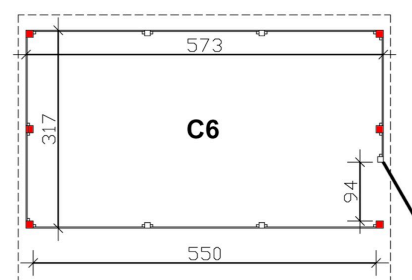

# ABSTELLRAUM AUS PROFILSCHALUNG C6

Für Carports mit einer Durchfahrtsbreite bis 550 cm

**ABSTELLRAUM AUS PROFILSCHALUNG  
C6**  
573x317 cm

Gestaltungsbeispiel

- Grün imprägniert
- inklusive H-Pfostenanker

## ABSTELLRAUM C6, 573X317CM, PROFILSCHALUNG, GRÜN IMPRÄGNIERT

### Datenblatt / Baubeschreibung

Material	Nadelholz
Farbe	Grün
Farbbehandlung	Imprägniert
Größe	573 x 317 cm
Breite	573 cm
Tiefe	317 cm
Höhe	200 cm
Wandart	Profilschalung
Wandstärke	20 mm
Türen	Einzeltür, geschlossen, 94 x 190 cm, Überfall mit Öse (für Vorhängeschloss vorgesehen)
Türanschlag	variabel
Anzahl Packstücke	1
Verpackungsmaß	Breite: 240 cm, Höhe: 70 cm, Tiefe: 120 cm, 170 kg
Verpackungsgewicht gesamt	170 kg
Garantie	5 Jahre gemäß unseren Garantiebedingungen
Lieferhinweis	Für die Anlieferung muss die Zufahrt für 40 t-LKW möglich sein! Die Anlieferung erfolgt frei Bordsteinkante (Festland Deutschland).