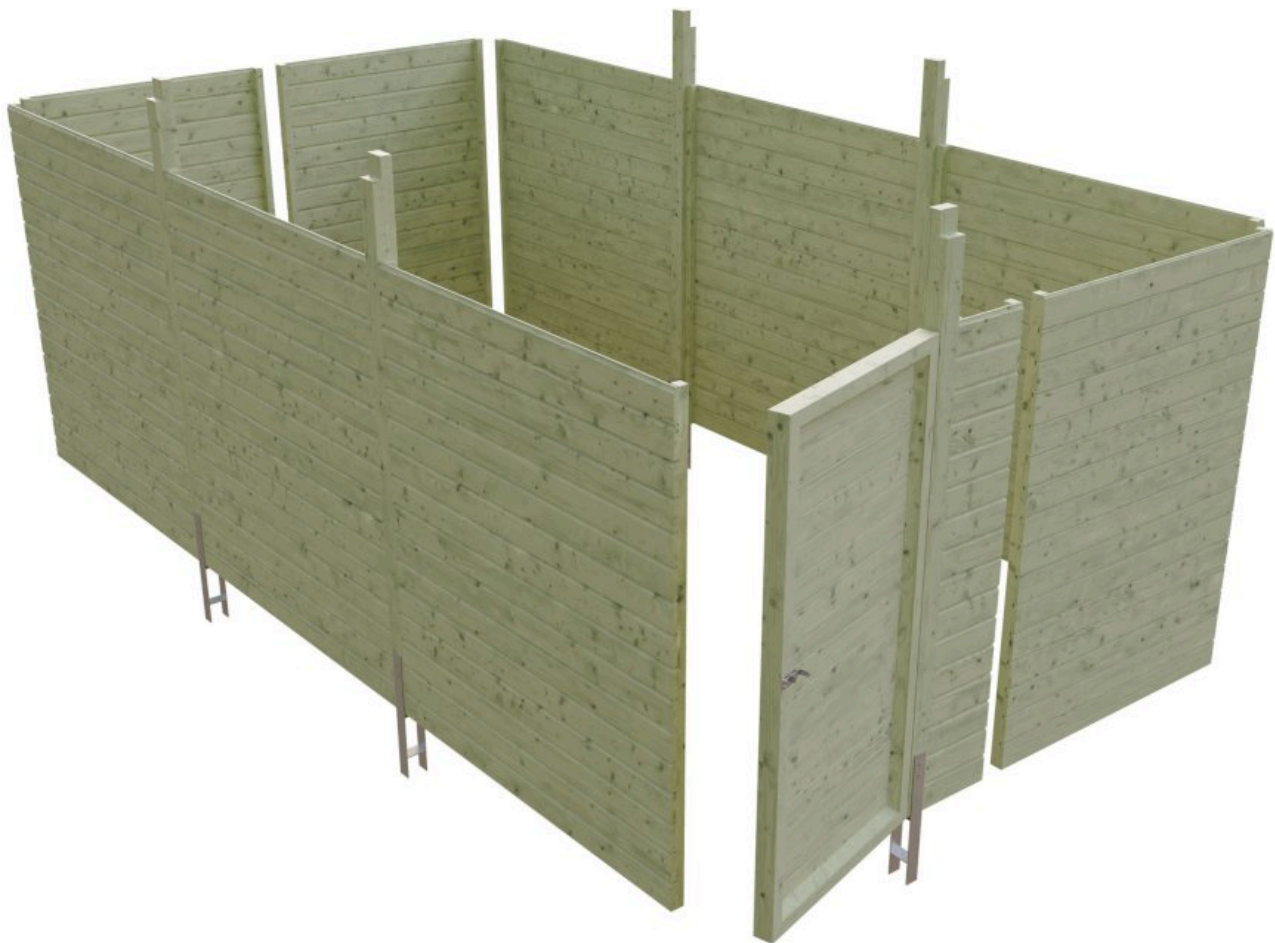

# ABSTELLRAUM AUS PROFILSCHALUNG C6

Für Carports mit einer Durchfahrtsbreite bis 550 cm

**ABSTELLRAUM AUS PROFILSCHALUNG  
C6**  
573x317 cm

Gestaltungsbeispiel

- Grün imprägniert
- inklusive H-Pfostenanker

## ABSTELLRAUM C6, 573X317CM, PROFILSCHALUNG, GRÜN IMPRÄGNIERT

### Datenblatt / Baubeschreibung

Material	Nadelholz
Farbe	Grün
Farbbehandlung	Imprägniert
Größe	573 x 317 cm
Breite	573 cm
Tiefe	317 cm
Höhe	200 cm
Wandart	Profilschalung
Wandstärke	20 mm
Türen	Einzeltür, geschlossen, 94 x 190 cm, Überfall mit Öse (für Vorhängeschloss vorgesehen)
Türanschlag	variabel
Anzahl Packstücke	1
Verpackungsmaß	Breite: 240 cm, Höhe: 70 cm, Tiefe: 120 cm, 170 kg
Verpackungsgewicht gesamt	170 kg
Garantie	5 Jahre gemäß unseren Garantiebedingungen
Lieferhinweis	Für die Anlieferung muss die Zufahrt für 40 t-LKW möglich sein! Die Anlieferung erfolgt frei Bordsteinkante (Festland Deutschland).