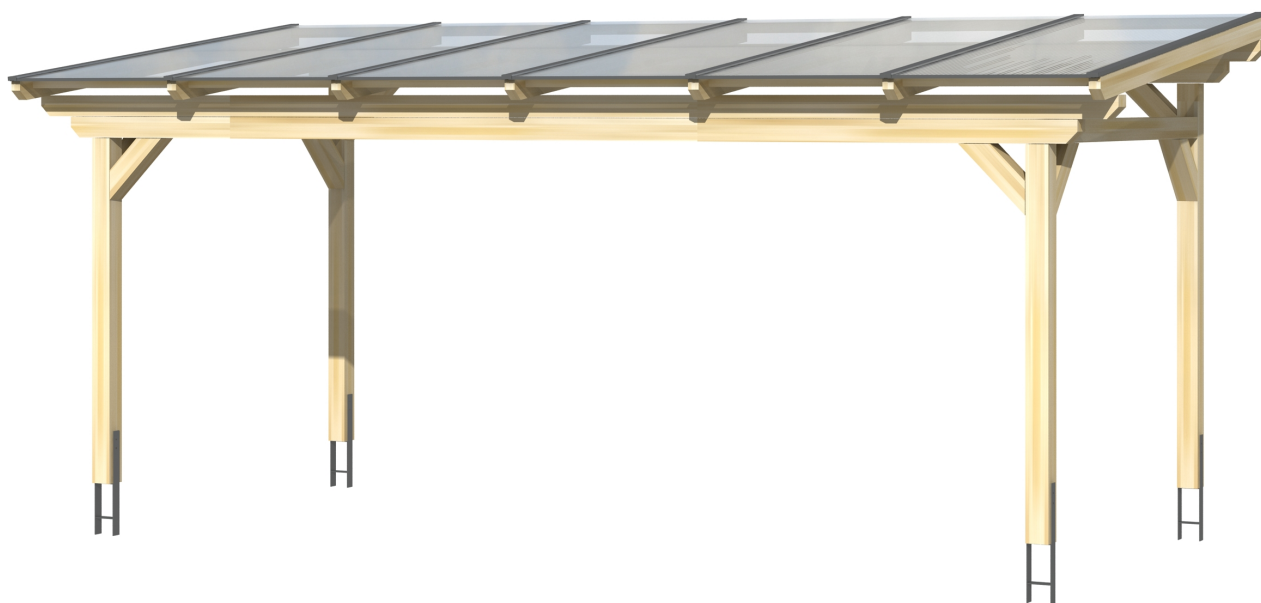

▶ Massive Konstruktion aus hochwertigem Leimholz (BSH-Fichte)

648 X 400 cm

## Sanremo

- ▶ Freistehend
- ▶ Dacheindeckung Polycarbonat-Doppelstegplatte in klar
- ▶ Pfosten 12 x 12 cm
- ▶ Inklusive H-Pfostenanker

► Datenblatt / Baubeschreibung		Sanremo 648 x 400cm
Material	Leimholz, Fichte	
Farbbehandlung	Lasiert in Nussbaum	
Pfostenstärke	12 x 12 cm	
Breite	648 cm	
Tiefe	400 cm	
Grundfläche	25,92 m <sup>2</sup>	
Umbauter Raum	68,82 m <sup>3</sup>	
Schneelast	1,5 kN/m <sup>2</sup>	
Dachfläche	25,92 m <sup>2</sup>	
Dachneigung	7 °	
Material Dacheindeckung	Polycarbonat-Doppelstegplatten 16 mm - klar	
Dachstärke	16 mm	
Montageart	Freistehend	
Gesamthöhe hinten	290 cm	
Gesamthöhe vorne	241 cm	
Durchgangshöhe vorne	201 cm	
Pfostenabstand Breite	524-552 cm	
Pfostenabstand Tiefe	343 cm	

<b>Oberfläche Holz</b>	40,59 m <sup>2</sup>
<b>Im Lieferumfang enthalten</b>	H-Pfostenanker zum Einbetonieren, Montagematerial, Aufbauanleitung
<b>Verpackung</b>	Paket 1: B 120 cm x L 650 cm x H 55 cm Gewicht 620,000 kg
<b>Artikelnummer</b>	201952-03-20
<b>EAN-Nummer</b>	4018211005291
<b>Lieferhinweis</b>	Für die Anlieferung muss die Zufahrt für 40 t-LKW möglich sein! Die Anlieferung erfolgt frei Bordsteinkante (Festland Deutschland).
<b>Garantie</b>	5 Jahre gemäß unseren Garantiebedingungen

## Sanremo 648 X 400cm

Ansicht vorne

Ansicht Seite

Grundriss

**Sanremo 648 X 400cm**  
 Schnitte und Ansichten Maßstab 1:100