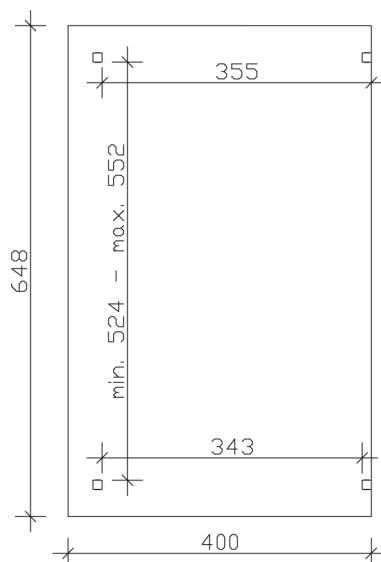

▶ Massive Konstruktion aus hochwertigem Leimholz (BSH-Fichte)

648 X 400 cm

## Sanremo

- ▶ Freistehend
- ▶ Dacheindeckung Polycarbonat-Doppelstegplatte in klar
- ▶ Pfosten 12 x 12 cm
- ▶ Inklusive H-Pfostenanker

► Datenblatt / Baubeschreibung		Sanremo 648 x 400cm
Material	Leimholz, Fichte	
Farbbehandlung	Lasiert in Nussbaum	
Pfostenstärke	12 x 12 cm	
Breite	648 cm	
Tiefe	400 cm	
Grundfläche	25,92 m <sup>2</sup>	
Umbauter Raum	68,82 m <sup>3</sup>	
Schneelast	1,5 kN/m <sup>2</sup>	
Dachfläche	25,92 m <sup>2</sup>	
Dachneigung	7 °	
Material Dacheindeckung	Polycarbonat-Doppelstegplatten 16 mm - klar	
Dachstärke	16 mm	
Montageart	Freistehend	
Gesamthöhe hinten	290 cm	
Gesamthöhe vorne	241 cm	
Durchgangshöhe vorne	201 cm	
Pfostenabstand Breite	524-552 cm	
Pfostenabstand Tiefe	343 cm	

<b>Oberfläche Holz</b>	40,59 m <sup>2</sup>
<b>Im Lieferumfang enthalten</b>	H-Pfostenanker zum Einbetonieren, Montagematerial, Aufbauanleitung
<b>Verpackung</b>	Paket 1: B 120 cm x L 650 cm x H 55 cm Gewicht 620,000 kg
<b>Artikelnummer</b>	201952-03-20
<b>EAN-Nummer</b>	4018211005291
<b>Lieferhinweis</b>	Für die Anlieferung muss die Zufahrt für 40 t-LKW möglich sein! Die Anlieferung erfolgt frei Bordsteinkante (Festland Deutschland).
<b>Garantie</b>	5 Jahre gemäß unseren Garantiebedingungen

## Sanremo 648 X 400cm

Ansicht vorne

Ansicht Seite

Grundriss

**Sanremo 648 X 400cm**  
 Schnitte und Ansichten Maßstab 1:100