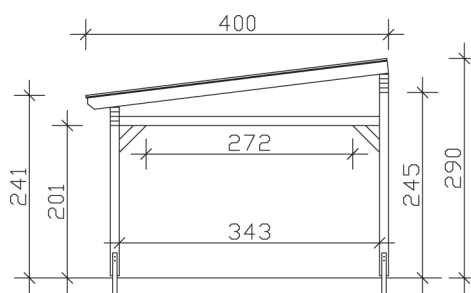

▶ Massive Konstruktion aus hochwertigem Leimholz (BSH-Fichte)

648 X 400 cm

## Sanremo

- ▶ Freistehend
- ▶ Dacheindeckung Polycarbonat-Doppelstegplatte in klar
- ▶ Pfosten 12 x 12 cm
- ▶ Inklusive H-Pfostenanker

► Datenblatt / Baubeschreibung		Sanremo 648 x 400cm
Material	Leimholz, Fichte	
Farbbehandlung	Lasiert in Nussbaum	
Pfostenstärke	12 x 12 cm	
Breite	648 cm	
Tiefe	400 cm	
Grundfläche	25,92 m <sup>2</sup>	
Umbauter Raum	68,82 m <sup>3</sup>	
Schneelast	1,5 kN/m <sup>2</sup>	
Dachfläche	25,92 m <sup>2</sup>	
Dachneigung	7 °	
Material Dacheindeckung	Polycarbonat-Doppelstegplatten 16 mm - klar	
Dachstärke	16 mm	
Montageart	Freistehend	
Gesamthöhe hinten	290 cm	
Gesamthöhe vorne	241 cm	
Durchgangshöhe vorne	201 cm	
Pfostenabstand Breite	524-552 cm	
Pfostenabstand Tiefe	343 cm	

<b>Oberfläche Holz</b>	40,59 m <sup>2</sup>
<b>Im Lieferumfang enthalten</b>	H-Pfostenanker zum Einbetonieren, Montagematerial, Aufbauanleitung
<b>Verpackung</b>	Paket 1: B 120 cm x L 650 cm x H 55 cm Gewicht 620,000 kg
<b>Artikelnummer</b>	201952-03-20
<b>EAN-Nummer</b>	4018211005291
<b>Lieferhinweis</b>	Für die Anlieferung muss die Zufahrt für 40 t-LKW möglich sein! Die Anlieferung erfolgt frei Bordsteinkante (Festland Deutschland).
<b>Garantie</b>	5 Jahre gemäß unseren Garantiebedingungen

## Sanremo 648 X 400cm

Ansicht vorne

Ansicht Seite

Grundriss

**Sanremo 648 X 400cm**  
 Schnitte und Ansichten Maßstab 1:100