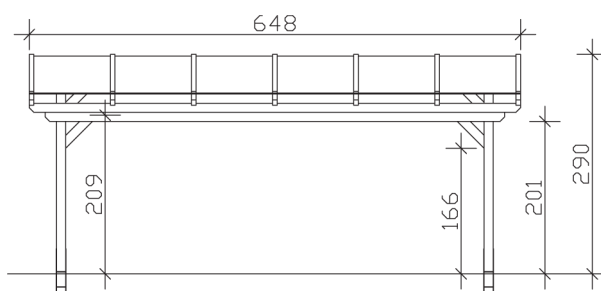

▶ Massive Konstruktion aus hochwertigem Leimholz (BSH-Fichte)

648 X 400 cm

## Sanremo

- ▶ Freistehend
- ▶ Dacheindeckung Polycarbonat-Doppelstegplatte in klar
- ▶ Pfosten 12 x 12 cm
- ▶ Inklusive H-Pfostenanker

► Datenblatt / Baubeschreibung		Sanremo 648 x 400cm
Material	Leimholz, Fichte	
Farbbehandlung	Lasiert in Nussbaum	
Pfostenstärke	12 x 12 cm	
Breite	648 cm	
Tiefe	400 cm	
Grundfläche	25,92 m <sup>2</sup>	
Umbauter Raum	68,82 m <sup>3</sup>	
Schneelast	1,5 kN/m <sup>2</sup>	
Dachfläche	25,92 m <sup>2</sup>	
Dachneigung	7 °	
Material Dacheindeckung	Polycarbonat-Doppelstegplatten 16 mm - klar	
Dachstärke	16 mm	
Montageart	Freistehend	
Gesamthöhe hinten	290 cm	
Gesamthöhe vorne	241 cm	
Durchgangshöhe vorne	201 cm	
Pfostenabstand Breite	524-552 cm	
Pfostenabstand Tiefe	343 cm	

<b>Oberfläche Holz</b>	40,59 m <sup>2</sup>
<b>Im Lieferumfang enthalten</b>	H-Pfostenanker zum Einbetonieren, Montagematerial, Aufbauanleitung
<b>Verpackung</b>	Paket 1: B 120 cm x L 650 cm x H 55 cm Gewicht 620,000 kg
<b>Artikelnummer</b>	201952-03-20
<b>EAN-Nummer</b>	4018211005291
<b>Lieferhinweis</b>	Für die Anlieferung muss die Zufahrt für 40 t-LKW möglich sein! Die Anlieferung erfolgt frei Bordsteinkante (Festland Deutschland).
<b>Garantie</b>	5 Jahre gemäß unseren Garantiebedingungen

## Sanremo 648 X 400cm

Ansicht vorne

Ansicht Seite

Grundriss

**Sanremo 648 X 400cm**  
 Schnitte und Ansichten Maßstab 1:100