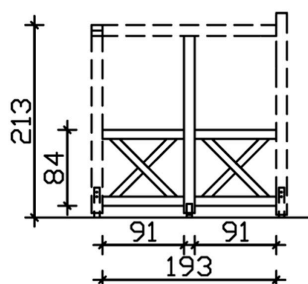

SEITENWAND ANDREASKREUZ, FREISTEHEND

Andreaskreuz für die Seite

SEITENWAND ANDREASKREUZ,
FREISTEHEND
193 x 210 cm

Gestaltungsbeispiel

- Farbton Nussbaum
- inklusive Befestigungsmaterial

Zubehör

SEITENWAND ANDREASKREUZ (FS) 193 X 210 CM, FICHTE, NUSSBAUM

Datenblatt / Baubeschreibung

Material	KVH, Fichte
Farbe	Nussbaum
Farbbehandlung	Lasiert
Größe	193 x 210 cm
Breite	193 cm
Tiefe	12 cm
Höhe	210 cm
Pfostenstärke	12 x 12 cm
Pfostenlänge	198 cm
Pfostenanzahl	1
Anzahl Packstücke	1
Verpackungsmaß	Breite: 220 cm, Höhe: 33 cm, Tiefe: 120 cm, 88 kg
Verpackungsgewicht gesamt	88 kg
Garantie	5 Jahre gemäß unseren Garantiebedingungen
Lieferhinweis	Für die Anlieferung muss die Zufahrt für 40 t-LKW möglich sein! Die Anlieferung erfolgt frei Bordsteinkante (Festland Deutschland).
Artikelnummer	210459-03