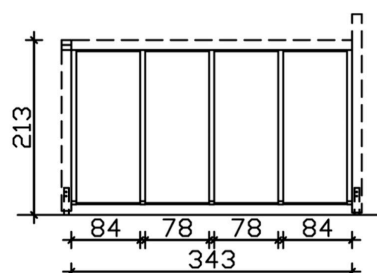

# SEITENWAND M. POLYCARBONAT, FREISTEHEND

10 mm Doppelstegplatten, klar

SEITENWAND M. POLYCARBONAT,  
FREISTEHEND  
343 x 200 cm

Gestaltungsbeispiel

- Farbton Eiche Hell
- inklusive Befestigungsmaterial

Zubehör

## SEITENWAND M. POLYCARBONATPLATTEN 343 X 200 CM, FICHTE, EICHE HELL

### Datenblatt / Baubeschreibung

Material	Leimholz, Fichte
Farbe	Eiche hell
Farbbehandlung	Lasiert
Größe	343 x 200 cm
Breite	343 cm
Tiefe	12 cm
Höhe	200 cm
Wandstärke	10 mm
Anzahl Packstücke	1
Verpackungsmaß	Breite: 360 cm, Höhe: 30 cm, Tiefe: 120 cm, 90 kg
Verpackungsgewicht gesamt	90 kg
Garantie	5 Jahre gemäß unseren Garantiebedingungen
Lieferhinweis	Für die Anlieferung muss die Zufahrt für 40 t-LKW möglich sein! Die Anlieferung erfolgt frei Bordsteinkante (Festland Deutschland).
Artikelnummer	210534-01
EAN-Nummer	4018211026838