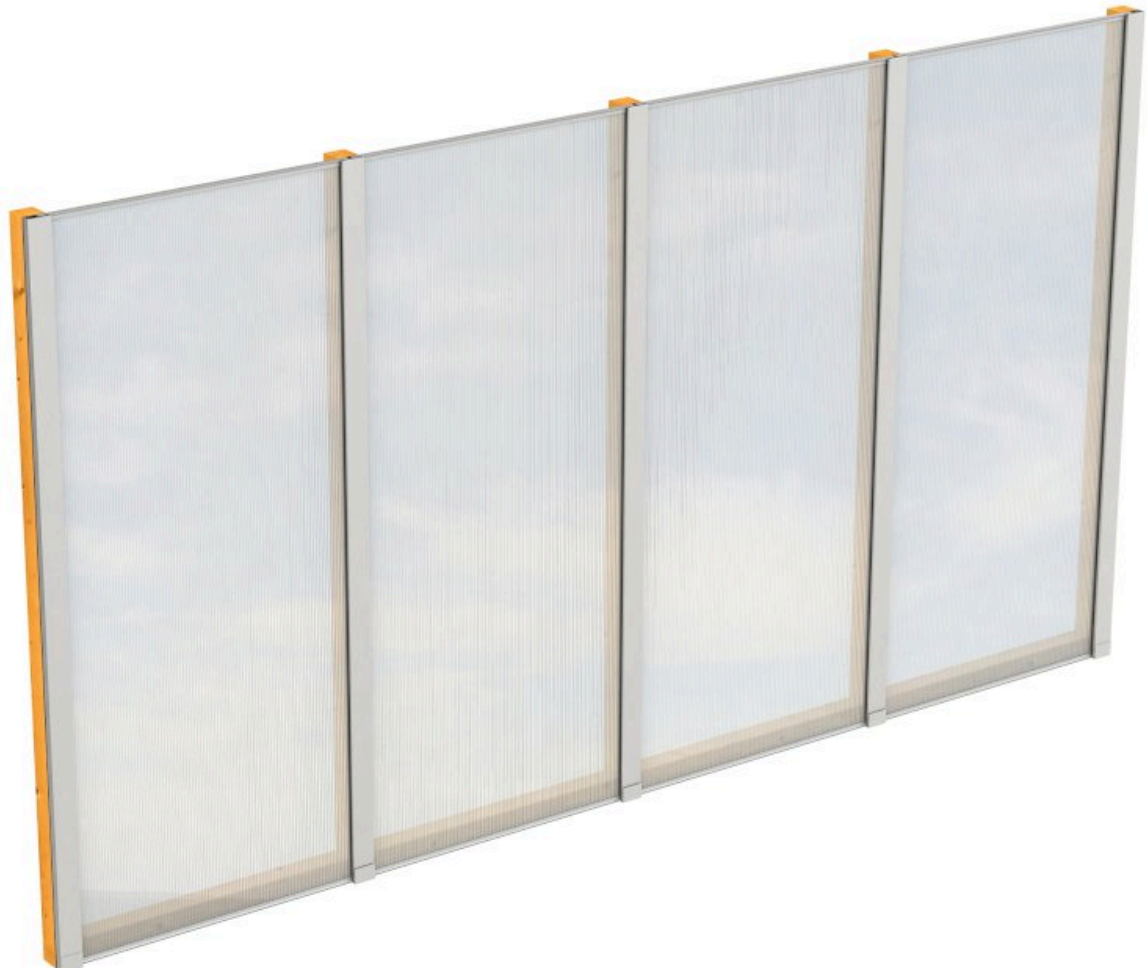

# SEITENWAND M. POLYCARBONAT, FREISTEHEND

10 mm Doppelstegplatten, klar

SEITENWAND M. POLYCARBONAT,  
FREISTEHEND  
343 x 200 cm

Gestaltungsbeispiel

- Farbton Eiche Hell
- inklusive Befestigungsmaterial

Zubehör

## SEITENWAND M. POLYCARBONATPLATTEN 343 X 200 CM, FICHTE, EICHE HELL

### Datenblatt / Baubeschreibung

Material	Leimholz, Fichte
Farbe	Eiche hell
Farbbehandlung	Lasiert
Größe	343 x 200 cm
Breite	343 cm
Tiefe	12 cm
Höhe	200 cm
Wandstärke	10 mm
Anzahl Packstücke	1
Verpackungsmaß	Breite: 360 cm, Höhe: 30 cm, Tiefe: 120 cm, 90 kg
Verpackungsgewicht gesamt	90 kg
Garantie	5 Jahre gemäß unseren Garantiebedingungen
Lieferhinweis	Für die Anlieferung muss die Zufahrt für 40 t-LKW möglich sein! Die Anlieferung erfolgt frei Bordsteinkante (Festland Deutschland).
Artikelnummer	210534-01
EAN-Nummer	4018211026838