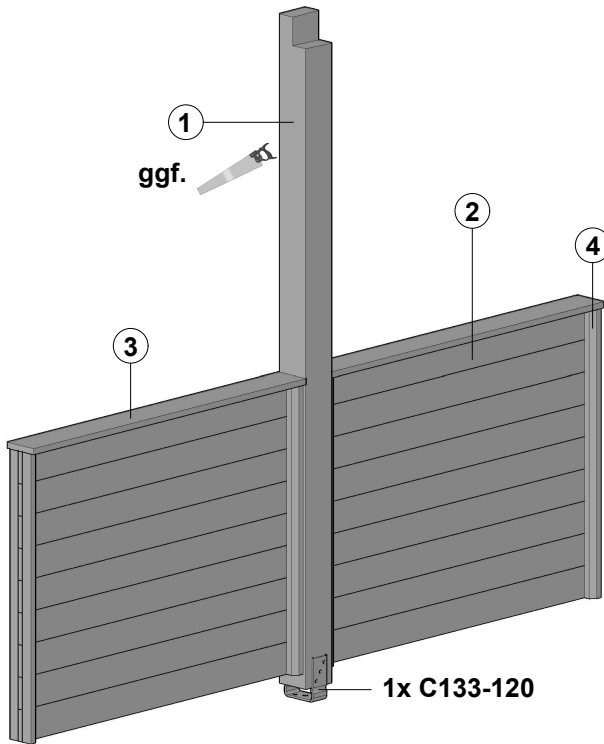

Aufbauanleitung

Assembly instructions / Instructions de montage / Montagehandleiding 371341

- ① **UH12/12**
1x Pfosten 228,2cm
- ② **UH220**
18x Profilschalung 129cm
- ③ **UH2/12**
2x Brüstungsbrett 129cm
- ④ **UH225**
8x Leiste 99cm