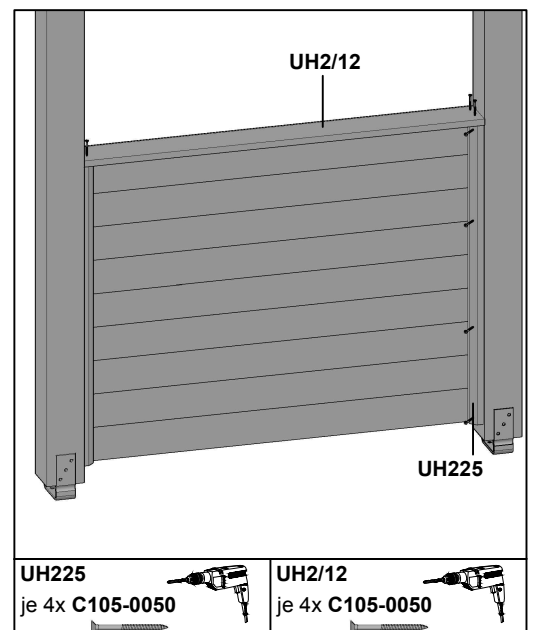

je 1x C110-M8

9mm

6mm

9mm

Aufbauanleitung

Assembly instructions / Instructions de montage / Montagehandleiding

SKAN HOLZ Europe GmbH

Im Alten Dorfe 10