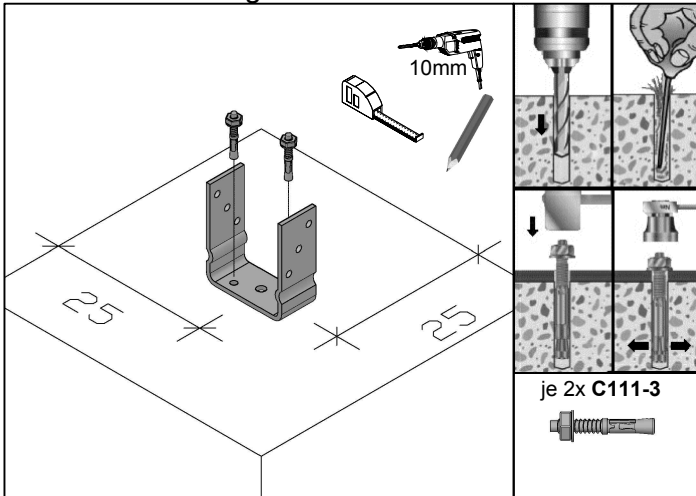

1. Aufschraubstütze C133-120

Anchor / Ancre / Paalankers