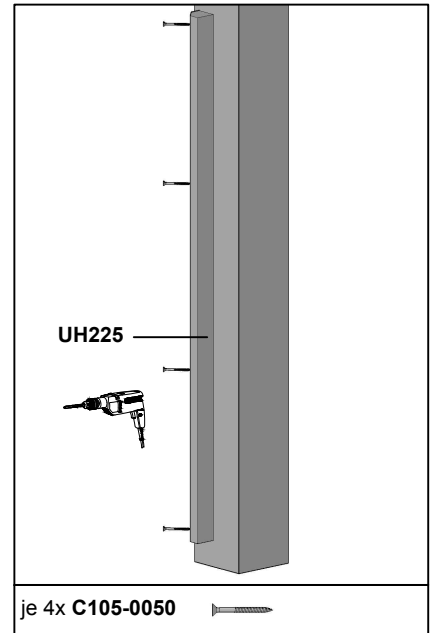

je 1x C110-M8

9mm

6mm

9mm

Aufbauanleitung

Assembly instructions / Instructions de montage / Montagehandleiding

SKAN HOLZ Europe GmbH

Im Alten Dorfe 10