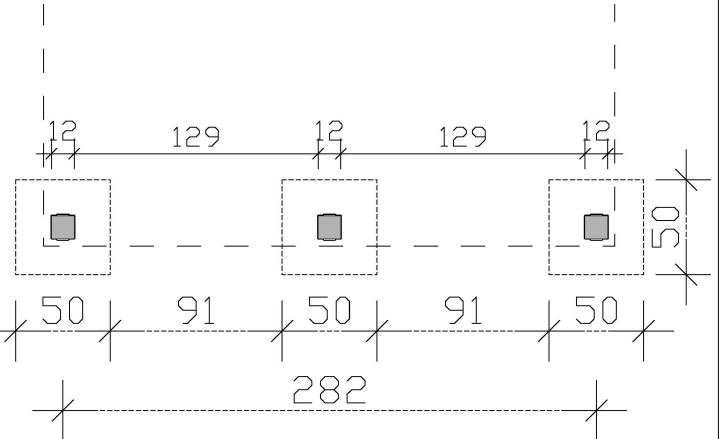

Aufbauanleitung

Assembly instructions / Instructions de montage / Montagehandleiding 371341

- ① **UH12/12**
1x Pfosten 228,2cm
- ② **UH220**
18x Profilschalung 129cm
- ③ **UH2/12**
2x Brüstungsbrett 129cm
- ④ **UH225**
8x Leiste 99cm

- 2 x C111-3
- 2 x C110-014
- 4 x L208-070
- 5 x A108-16
- 2 x C110-M8
- 1 x C109
- 36 x C105-0050
- 36 x C105-0040

Zusätzlich / additional / en plus / bovendien

1. Aufschraubstütze C133-120

Anchor / Ancre / Paalankers