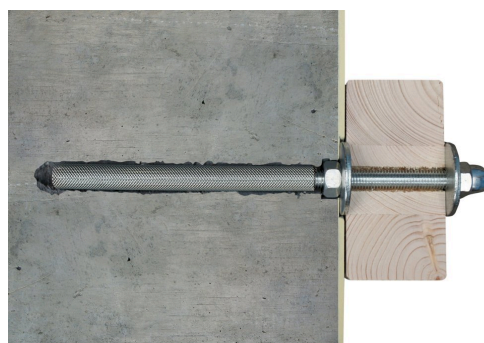

WANDBEFESTIGUNGSSET

Wandbefestigungs-Set

WANDBEFESTIGUNGSSET

Größe 4

Gestaltungsbeispiel

- 400 mm Gewindestangen
- inklusive Siebhülsen
- inklusive Zwei-Komponenten-Klebemörtel

Zubehör

WANDBEFESTIGUNGSSET GRÖSSE 4

Datenblatt / Baubeschreibung

Größe	Größe 4
Breite	648 cm
Anzahl Packstücke	1
Verpackungsmaß	Breite: 40 cm, Höhe: 15 cm, Tiefe: 15 cm, 5.5 kg
Verpackungsgewicht gesamt	5.5 kg
Garantie	5 Jahre gemäß unseren Garantiebedingungen
Lieferhinweis	Für die Anlieferung muss die Zufahrt für 40 t-LKW möglich sein! Die Anlieferung erfolgt frei Bordsteinkante (Festland Deutschland).
Artikelnummer	398430
EAN-Nummer	4018211398430