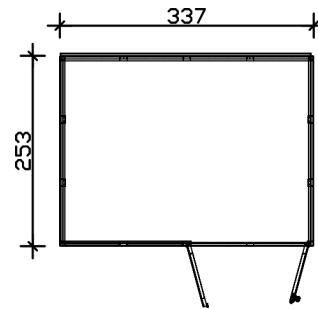

Gartenhaus

GARTENHAUS MELBOURNE 4, 337 X 253 CM

Datenblatt / Baubeschreibung

Material	Fassadenplatten
Farbe	Telegrau (RAL 7047)
Farbbehandlung	Die Fassadenplatten sind von außen, der Rahmen allseitig schiefergrau farbbehandelt. Die Dachschalung, die Pfetten sowie die Schnittkanten werden produktionsbedingt unbehandelt geliefert.
Größe	337 x 253 cm
Aufstellbreite (Sockelmaß)	337 cm
Aufstelltiefe (Sockelmaß)	253 cm
Außenbreite inkl. Dachüberstand	337 cm
Außentiefe inkl. Dachüberstand	253 cm
Firsthöhe	223 cm
Seitenwandhöhe	223 cm
Gesamthöhe vorne	223 cm
Gesamthöhe hinten	223 cm
Wandart	Holzrahmenkonstruktion
Wandstärke	10 mm
Eckverbindung	Holzrahmenkonstruktion
Anzahl Räume	1

GARTENHAUS MELBOURNE 4

337 x 253 cm

Grundriss

Schnitt

GARTENHAUS MELBOURNE 4
337 x 253 cm
Schnitte und Ansichten Maßstab 1:100

Ansicht Vorne

Ansicht Links

GARTENHAUS MELBOURNE 4

337 x 253 cm
Schnitte und Ansichten Maßstab 1:100

Ansicht Rechts

Ansicht Hinten

GARTENHAUS MELBOURNE 4
337 x 253 cm
Schnitte und Ansichten Maßstab 1:100