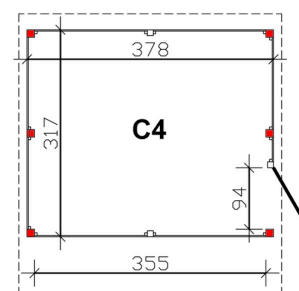

ABSTELLRAUM AUS PROFILSCHALUNG C4

Für Carports mit einer Durchfahrtsbreite bis 355 cm

**ABSTELLRAUM AUS PROFILSCHALUNG
C4**
378x317 cm

Gestaltungsbeispiel

- Farblich behandelt in nussbaum
- inklusive H-Pfostenanker

Zubehör

ABSTELLRAUM C4, 378X317CM, PROFILSCHALUNG, NUSSBAUM

Datenblatt / Baubeschreibung

Material	Nadelholz
Farbe	Nussbaum
Farbbehandlung	Lasiert
Größe	378 x 317 cm
Breite	378 cm
Tiefe	317 cm
Höhe	200 cm
Wandart	Profilschalung
Wandstärke	20 mm
Türen	Einzeltür, geschlossen, 94 x 190 cm, Überfall mit Öse (für Vorhängeschloss vorgesehen)
Türanschlag	variabel
Anzahl Packstücke	1
Verpackungsmaß	Breite: 240 cm, Höhe: 55 cm, Tiefe: 120 cm, 165 kg
Verpackungsgewicht gesamt	165 kg
Garantie	5 Jahre gemäß unseren Garantiebedingungen
Lieferhinweis	Für die Anlieferung muss die Zufahrt für 40 t-LKW möglich sein! Die Anlieferung erfolgt frei Bordsteinkante (Festland Deutschland).