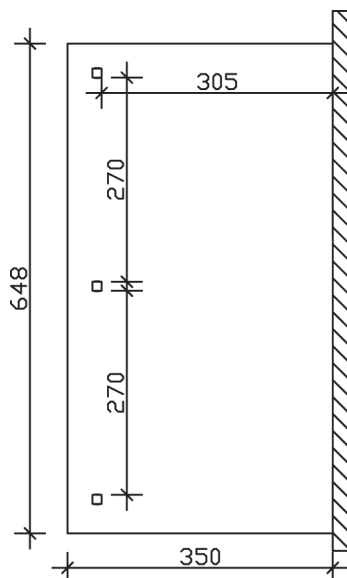

▶ Massive Konstruktion aus hochwertigem Leimholz (BSH-Fichte)

648 X 350 cm

Andria

- ▶ Farblich unbehandelt
- ▶ Dacheindeckung Polycarbonat-Doppelstegplatte in klar
- ▶ Pfosten 12 x 12 cm
- ▶ Inklusive Aufschraubstützen

Oberfläche Holz	22,16 m ²
Im Lieferumfang enthalten	Aufschaubstützen, Montagematerial, Aufbauanleitung
Nicht im Lieferumfang enthalten	Dübel für die Wandmontage und Wandanschlussprofil
Verpackung	Paket 1: B 120 cm x L 366 cm x H 56 cm Gewicht 330,000 kg
Artikelnummer	201211-00-20
EAN-Nummer	4018211201211
Lieferhinweis	Für die Anlieferung muss die Zufahrt für 40 t-LKW möglich sein! Die Anlieferung erfolgt frei Bordsteinkante (Festland Deutschland).
Garantie	5 Jahre gemäß unseren Garantiebedingungen

Andria 648 X 350cm

Ansicht vorne

Ansicht Seite

Grundriss

Andria 648 X 350cm
 Schnitte und Ansichten Maßstab 1:100