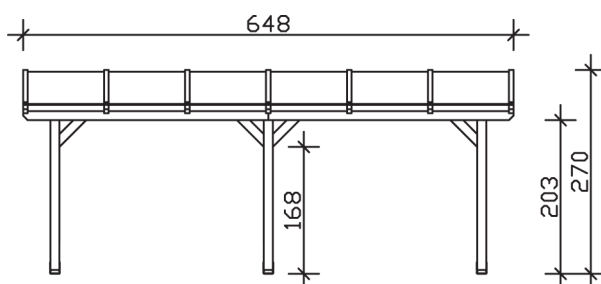

▶ Massive Konstruktion aus hochwertigem Leimholz (BSH-Fichte)

648 X 350 cm

Andria

- ▶ Farblich unbehandelt
- ▶ Dacheindeckung Polycarbonat-Doppelstegplatte in klar
- ▶ Pfosten 12 x 12 cm
- ▶ Inklusive Aufschraubstützen

Oberfläche Holz	22,16 m ²
Im Lieferumfang enthalten	Aufschaubstützen, Montagematerial, Aufbauanleitung
Nicht im Lieferumfang enthalten	Dübel für die Wandmontage und Wandanschlussprofil
Verpackung	Paket 1: B 120 cm x L 366 cm x H 56 cm Gewicht 330,000 kg
Artikelnummer	201211-00-20
EAN-Nummer	4018211201211
Lieferhinweis	Für die Anlieferung muss die Zufahrt für 40 t-LKW möglich sein! Die Anlieferung erfolgt frei Bordsteinkante (Festland Deutschland).
Garantie	5 Jahre gemäß unseren Garantiebedingungen

Andria 648 X 350cm

Ansicht vorne

Ansicht Seite

Grundriss

Andria 648 X 350cm
 Schnitte und Ansichten Maßstab 1:100