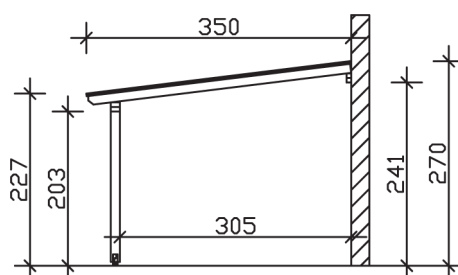

▶ Massive Konstruktion aus hochwertigem Leimholz (BSH-Fichte)

648 X 350 cm

Andria

- ▶ Farblich unbehandelt
- ▶ Dacheindeckung Polycarbonat-Doppelstegplatte in klar
- ▶ Pfosten 12 x 12 cm
- ▶ Inklusive Aufschraubstützen

Oberfläche Holz	22,16 m ²
Im Lieferumfang enthalten	Aufschaubstützen, Montagematerial, Aufbauanleitung
Nicht im Lieferumfang enthalten	Dübel für die Wandmontage und Wandanschlussprofil
Verpackung	Paket 1: B 120 cm x L 366 cm x H 56 cm Gewicht 330,000 kg
Artikelnummer	201211-00-20
EAN-Nummer	4018211201211
Lieferhinweis	Für die Anlieferung muss die Zufahrt für 40 t-LKW möglich sein! Die Anlieferung erfolgt frei Bordsteinkante (Festland Deutschland).
Garantie	5 Jahre gemäß unseren Garantiebedingungen

Andria 648 X 350cm

Ansicht vorne

Ansicht Seite

Grundriss

Andria 648 X 350cm
 Schnitte und Ansichten Maßstab 1:100