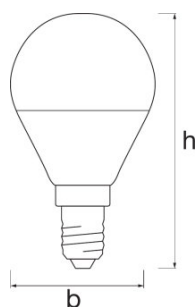

Lichttechnische Daten

Startzeit	< 0,5 s
Aufwärmzeit (60 %)	< 0,50 s

Abmessungen & Gewicht

Produktgewicht	32,00 g
Außenkolben	P46
Länge	89,5 mm
Durchmesser	46,5 mm
Gesamtlänge	89,5 mm

Maximaler Durchmesser	47,0 mm
------------------------------	---------