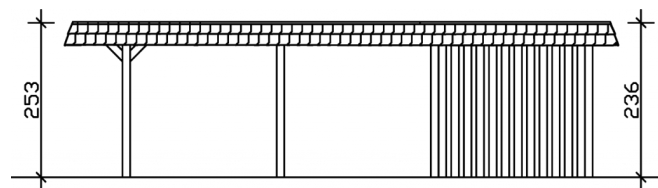

### Datenblatt / Baubeschreibung

Material	Leimholz, Fichte
Farbe	Weiß
Farbbehandlung	Lasiert
Größe	630 x 879 cm
Aufstellbreite (Sockelmaß)	574 cm
Aufstelltiefe (Sockelmaß)	738 cm
Außenbreite inkl. Dachüberstand	630 cm
Außentiefe inkl. Dachüberstand	879 cm
Firsthöhe	253 cm
Traufenhöhe	236 cm
Gesamthöhe vorne	253 cm
Gesamthöhe hinten	236 cm
Dachform	Flachdach
Material Dacheindeckung	Aluminium-Dachplatten mit Trapezprofil
Farbe Dach	Anthrazit
Dachstärke	0,5 mm

## CARPORT WENDLAND SCHWARZE BLENDE

630 x 879 cm

Grundriss

Schnitt

# CARPORT WENDLAND SCHWARZE BLENDE

630 x 879 cm  
Schnitte und Ansichten Maßstab 1:100

Ansicht Vorne