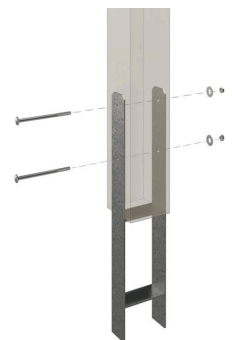

# CARPORT WENDLAND SCHWARZE BLENDE

Flachdach-Carport

CARPORT WENDLAND SCHWARZE BLENDE  
630 x 879 cm

Gestaltungsbeispiel

- Massive Konstruktion aus hochwertigem Leimholz (BSH-Fichte)
- Farblich behandelt in weiß
- Aluminium-Dachplatten
- Pfosten 12x12cm

## CARPORT WENDLAND MIT ABSTELLRAUM 630 X 879 CM MIT ALUMINIUMDACH, SCHWARZE BLENDE, WEISS

### Datenblatt / Baubeschreibung

Material	Leimholz, Fichte
Farbe	Weiß
Farbbehandlung	Lasiert
Größe	630 x 879 cm
Aufstellbreite (Sockelmaß)	574 cm
Aufstelltiefe (Sockelmaß)	738 cm
Außenbreite inkl. Dachüberstand	630 cm
Außentiefe inkl. Dachüberstand	879 cm
Firsthöhe	253 cm
Traufenhöhe	236 cm
Gesamthöhe vorne	253 cm
Gesamthöhe hinten	236 cm
Dachform	Flachdach
Material Dacheindeckung	Aluminium-Dachplatten mit Trapezprofil
Farbe Dach	Anthrazit
Dachstärke	0,5 mm

## CARPORT WENDLAND SCHWARZE BLENDE

630 x 879 cm

Grundriss

Schnitt