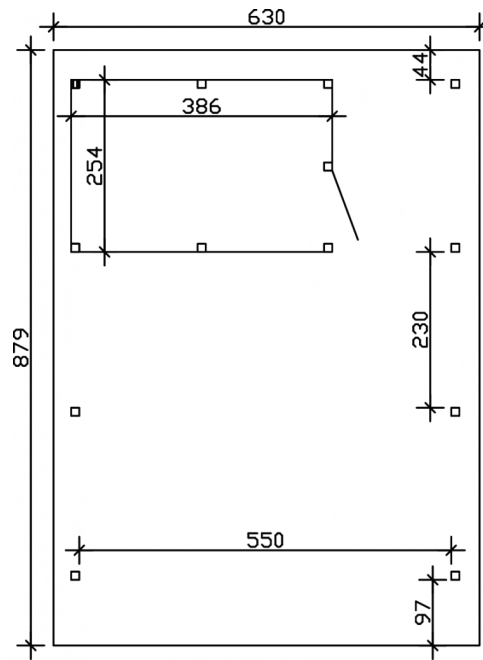

## CARPORT WENDLAND MIT ABSTELLRAUM 630 X 879 CM MIT ALUMINIUMDACH, SCHWARZE BLENDE, WEISS

### Datenblatt / Baubeschreibung

Material	Leimholz, Fichte
Farbe	Weiß
Farbbehandlung	Lasiert
Größe	630 x 879 cm
Aufstellbreite (Sockelmaß)	574 cm
Aufstelltiefe (Sockelmaß)	738 cm
Außenbreite inkl. Dachüberstand	630 cm
Außentiefe inkl. Dachüberstand	879 cm
Firsthöhe	253 cm
Traufenhöhe	236 cm
Gesamthöhe vorne	253 cm
Gesamthöhe hinten	236 cm
Dachform	Flachdach
Material Dacheindeckung	Aluminium-Dachplatten mit Trapezprofil
Farbe Dach	Anthrazit
Dachstärke	0,5 mm

## CARPORT WENDLAND SCHWARZE BLENDE

630 x 879 cm

Grundriss

Schnitt

# CARPORT WENDLAND SCHWARZE BLENDE

630 x 879 cm  
Schnitte und Ansichten Maßstab 1:100

Ansicht Vorne