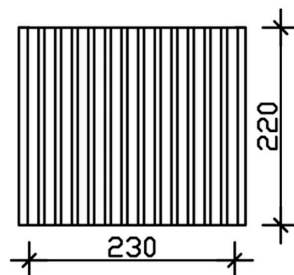

SEITENWAND AUS DECKELSCHALUNG 20X120MM

Seitenwand aus Deckelschalung

SEITENWAND AUS DECKELSCHALUNG
20X120MM
230 x 220 cm

Gestaltungsbeispiel

- Fichte, farblich behandelt in weiß
- 230 x 220 cm

Zubehör

SEITENWAND DECKELSCHALUNG 230 X 220 CM, FICHTE, WEISS

Datenblatt / Baubeschreibung

Material	Nordische Fichte
Farbe	Weiß
Farbbehandlung	Lasiert
Größe	230 x 220 cm
Breite	230 cm
Höhe	220 cm
Wandart	Deckelschalung
Wandstärke	20 mm
Anzahl Packstücke	1
Verpackungsmaß	Breite: 230 cm, Höhe: 33 cm, Tiefe: 40 cm, 78 kg
Verpackungsgewicht gesamt	78 kg
Garantie	5 Jahre gemäß unseren Garantiebedingungen
Lieferhinweis	Für die Anlieferung muss die Zufahrt für 40 t-LKW möglich sein! Die Anlieferung erfolgt frei Bordsteinkante (Festland Deutschland).
Artikelnummer	209736-11
EAN-Nummer	4018211012534