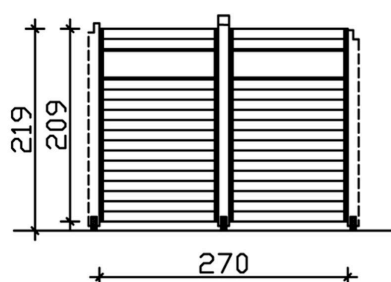

# WAND FÜR PAVILLON TOULOUSE MIT LICHTBAND

Wand mit Lichtband

WAND FÜR PAVILLON TOULOUSE MIT LICHTBAND  
270 x 209 cm

Gestaltungsbeispiel

- inklusive einem Pfosten 12 x 12 cm
- inklusive Aufschraubstütze
- Farbton Eiche Hell

## WAND FÜR PAVILLON TOULOUSE 270 X 209 CM, MIT LICHTBAND, EICHE HELL

### Datenblatt / Baubeschreibung

Material	Nordische Fichte
Farbe	Eiche hell
Farbbehandlung	Lasiert
Größe	270 x 209 cm
Breite	270 cm
Tiefe	12 cm
Höhe	209 cm
Wandart	Profilschalung
Wandstärke	19 mm
Pfostenstärke	12 x 12 cm
Pfostenlänge	228 cm
Pfostenanzahl	1
Anzahl Packstücke	1
Verpackungsmaß	Breite: 300 cm, Höhe: 35 cm, Tiefe: 120 cm, 104 kg
Verpackungsgewicht gesamt	104 kg
Garantie	5 Jahre gemäß unseren Garantiebedingungen