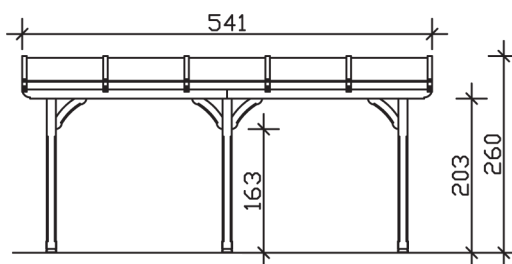

▶ Massive Konstruktion aus hochwertiger Douglasie

541 X 250 cm

Rimini

- ▶ Dacheindeckung Polycarbonat-Doppelstegplatte in klar
- ▶ Verzierte Sparren- und Pfettenenden
- ▶ Pfosten 12 x 12 cm
- ▶ Inklusive Aufschraubstützen

Oberfläche Holz	18,28 m ²
Im Lieferumfang enthalten	Aufschraubstützen, Montagematerial, Aufbauanleitung
Nicht im Lieferumfang enthalten	Dübel für die Wandmontage und Wandanschlussprofil
Verpackung	Paket 1: B 120 cm x L 320 cm x H 30 cm Gewicht 275,000 kg
Artikelnummer	200078-03-20
EAN-Nummer	4018211005871
Lieferhinweis	Für die Anlieferung muss die Zufahrt für 40 t-LKW möglich sein! Die Anlieferung erfolgt frei Bordsteinkante (Festland Deutschland).
Garantie	5 Jahre gemäß unseren Garantiebedingungen

Rimini 541 X 250cm

Ansicht vorne

Ansicht Seite

Grundriss

Rimini 541 X 250cm

Schnitte und Ansichten Maßstab 1:100