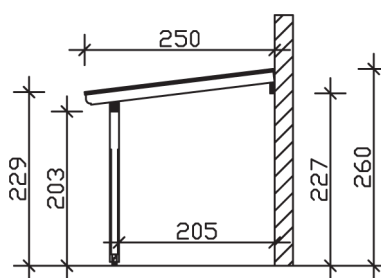

▶ Massive Konstruktion aus hochwertiger Douglasie

541 X 250 cm

Rimini

- ▶ Dacheindeckung Polycarbonat-Doppelstegplatte in klar
- ▶ Verzierte Sparren- und Pfettenenden
- ▶ Pfosten 12 x 12 cm
- ▶ Inklusive Aufschraubstützen

Oberfläche Holz	18,28 m ²
Im Lieferumfang enthalten	Aufschraubstützen, Montagematerial, Aufbauanleitung
Nicht im Lieferumfang enthalten	Dübel für die Wandmontage und Wandanschlussprofil
Verpackung	Paket 1: B 120 cm x L 320 cm x H 30 cm Gewicht 275,000 kg
Artikelnummer	200078-03-20
EAN-Nummer	4018211005871
Lieferhinweis	Für die Anlieferung muss die Zufahrt für 40 t-LKW möglich sein! Die Anlieferung erfolgt frei Bordsteinkante (Festland Deutschland).
Garantie	5 Jahre gemäß unseren Garantiebedingungen

Rimini 541 X 250cm

Ansicht vorne

Ansicht Seite

Grundriss

Rimini 541 X 250cm

Schnitte und Ansichten Maßstab 1:100