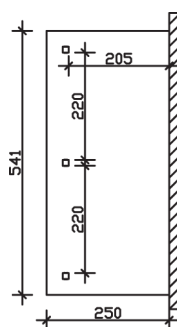

▶ Massive Konstruktion aus hochwertiger Douglasie

541 X 250 cm

Rimini

- ▶ Dacheindeckung Polycarbonat-Doppelstegplatte in klar
- ▶ Verzierte Sparren- und Pfettenenden
- ▶ Pfosten 12 x 12 cm
- ▶ Inklusive Aufschraubstützen

Oberfläche Holz	18,28 m ²
Im Lieferumfang enthalten	Aufschraubstützen, Montagematerial, Aufbauanleitung
Nicht im Lieferumfang enthalten	Dübel für die Wandmontage und Wandanschlussprofil
Verpackung	Paket 1: B 120 cm x L 320 cm x H 30 cm Gewicht 275,000 kg
Artikelnummer	200078-03-20
EAN-Nummer	4018211005871
Lieferhinweis	Für die Anlieferung muss die Zufahrt für 40 t-LKW möglich sein! Die Anlieferung erfolgt frei Bordsteinkante (Festland Deutschland).
Garantie	5 Jahre gemäß unseren Garantiebedingungen

Rimini 541 X 250cm

Ansicht vorne

Ansicht Seite

Grundriss

Rimini 541 X 250cm

Schnitte und Ansichten Maßstab 1:100