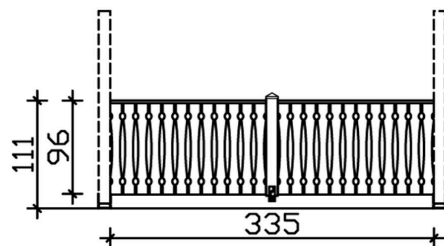

BRÜSTUNG BALKONSCHALUNG

Brüstung aus Balkonschalung

BRÜSTUNG BALKONSCHALUNG
335 x 96 cm

Gestaltungsbeispiel

- Farbton Schiefergrau
- inklusive Befestigungsmaterial

Zubehör

BRÜSTUNG BALKONSCHALUNG 335 X 96 CM, FICHTE, SCHIEFERGRAU

Datenblatt / Baubeschreibung

Material	Nordische Fichte
Farbe	Schiefergrau
Farbbehandlung	Lasiert
Größe	335 x 96 cm
Breite	335 cm
Tiefe	8 cm
Höhe	96 cm
Wandstärke	19 mm
Pfostenstärke	12 x 12 cm
Pfostenlänge	108 cm
Pfostenanzahl	1
Anzahl Packstücke	1
Verpackungsmaß	Breite: 165 cm, Höhe: 30 cm, Tiefe: 120 cm, 55 kg
Verpackungsgewicht gesamt	55 kg
Garantie	5 Jahre gemäß unseren Garantiebedingungen
Lieferhinweis	Für die Anlieferung muss die Zufahrt für 40 t-LKW möglich sein! Die Anlieferung erfolgt frei Bordsteinkante (Festland Deutschland).